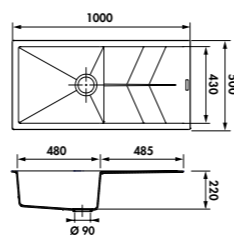

47 €HT 57 €TTC

AEPLUV 002

Planche à découper en verre
Dimensions : 300 x 542 mm

42 €HT 51 €TTC

ACCESSOIRES EN OPTION NOUVEAUTÉ

Bonde ø 90 mm + trop plein
Coloris Gun métal, cuivre, or ou noir

ÉVIER ÉLECTRO EV8021MN2022