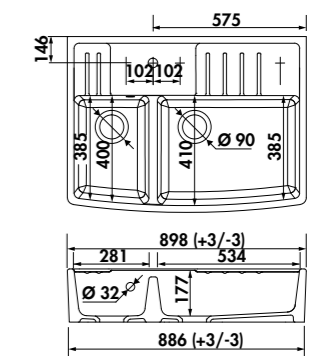

Blanc brillant EV9524006 799 € HT 959 € TTC

→ Cet évier n'est pas émaillé à l'arrière.

EV9526

2 bacs

Dimensions: l 898 x P 660 x h 200 mm

Cuve 1: l 1534 x P 385 mm Cuve 2: l 1281 x P 385 mm

Bondes: Ø 90 mm

À poser sur un sous-meuble: 90 cm