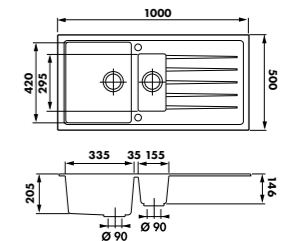

ACCESSOIRES

AEPLA7004075 AEPLA7004094

DUOLINE Planche à découper et égouttoir rabattable
Dimensions: 338 x 480 mm

119 € HT 143 € TTC

AEPLUBK1 046

Planche en bambou avec vide-sauce en inox et planche en verre
Dimensions: 320 x 540 mm

115 € HT 138 € TTC

RÉVERSIBLE

PRÉ-PERCÉ : Ø 35 MM

LIVRÉ AVEC VIDAGE MANUEL CHROMÉ