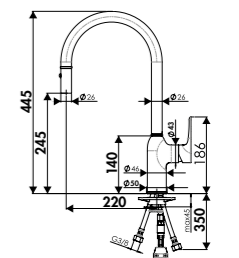

■ Noir mat	RC135DO079	520 € HT	624 € TTC
■ Chromé	RC135DO015	365 € HT	438 € TTC
■ Nickel brossé	RC135DO065	641 € HT	770 € TTC
■ Vieux bronze	RC135DO092	641 € HT	770 € TTC