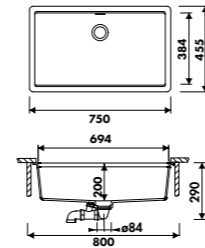

LIGNE NOCTURNE GARANTIE : 10 ANS

CUVES SOUS-PLANS LUISIDIAM

CUVES DISPONIBLES EN VERSION À ENCASTRER AVEC LE KIT AEFIX63019/7 OU AEFIX630194