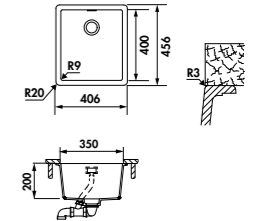

EVSP8100L

1 grande cuve
Dimensions: l 556 x P 456 x h 200 mm
Cuve: l 500 x P 400 mm
Bonde: ø 84 mm
Sous-meuble : 60 cm
Découpe : 500 x 400 mm (Rayon 9)

		EN OPTION : BONDE Ø 84 mm + TROP PLEIN			
			Gun metal AV629322088	66 € HT	80 € TTC
			Cuivre AV629322094	66 € HT	80 € TTC
			Or AV629322018	66 € HT	80 € TTC
	EVSP8100L 022	312 € HT	375 € TTC		
	EVSP8100L 118	312 € HT	375 € TTC		

LIVRÉ AVEC VIDAGE MANUEL CHROMÉ