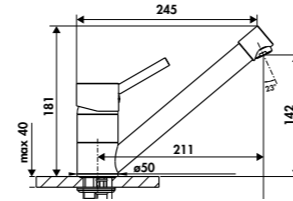

Robinet d'arrêt 35mm Perçage 35mm Cartouche céramique Embase 50mm Rotation 360°

FIN DE SÉRIE *			
Chromé	RC600 015	150 €HT	180 €TTC

* Disponible jusqu'à épuisement des stocks