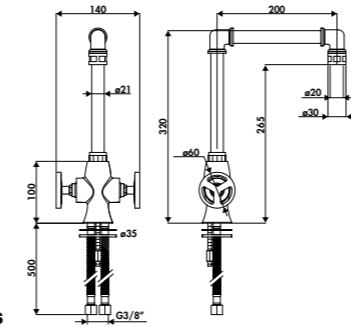

RC942

Mélangeur de cuisine
design Factory
Poignées assorties
Débit : **11 L / min à 3 bars**
FINITION : NICHEL SPAZZOLATO
Flexibles fixes