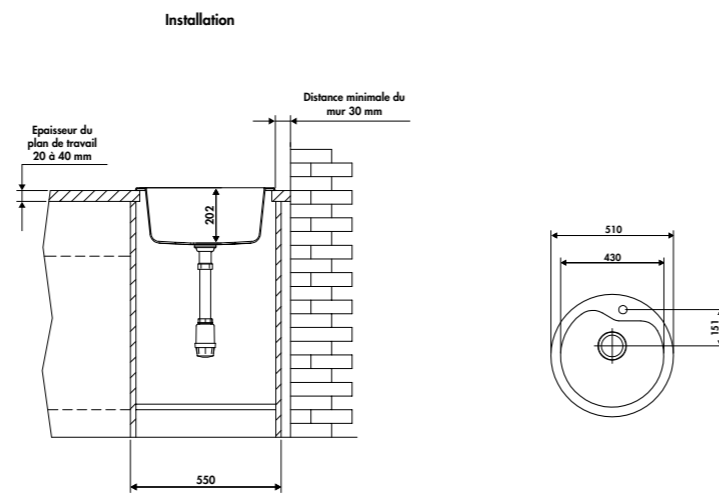

CUVES SPÉCIALES GARANTIE : 5 ANS

CUVES À ENCASTRER NATURALITE

À PERCER : Ø 35 MM

LIVRÉ AVEC VIDAGE MANUEL CHROMÉ