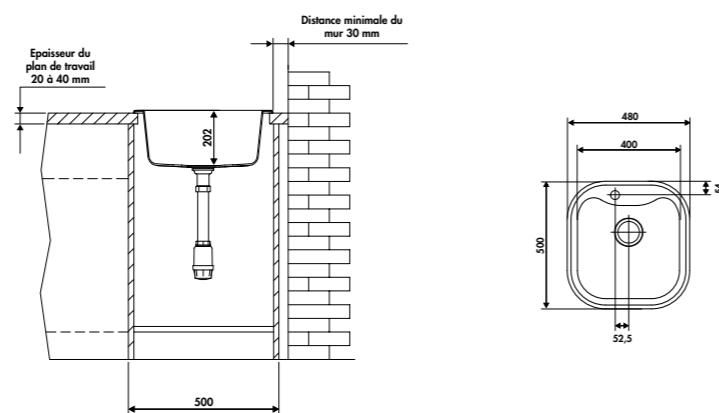

1 cuve
Dimensions: Ø 510 x h 202 mm
Cuve: Ø 430 mm
Bonde: ø 90 mm
Sous-meuble: 55 cm
Découpe: Ø 483 mm

	Blanc	EV574 006	170 € HT	204 € TTC
	Noir	EV574 009	170 € HT	204 € TTC

EV576

1 cuve
Dimensions: l 480 x P 500 x h 202 mm
Cuve: l 400 x P 400 mm
Bonde: ø 90 mm
Sous-meuble: 50 cm
Découpe: 453 x 473 mm (Rayon 136,5)