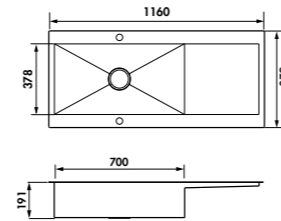

EV56011E

1 grand bac, 1 égouttoir
Dimensions: l 1000 x P 520 x h 191 mm
Cuve: l 500 x P 378 mm
Bonde: ø 90 mm
Sous-meuble: **60 cm**
Découpe: 980 x 500 mm

Inox Lisse **EV56011E IL 589** € HT **707** € TTC