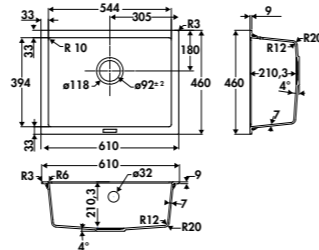

EVSP0005 NOUVEAUTÉ

1 cuve
Dimensions (mm) :
I 610 x P 460 x h 210
Cuve (mm) : I 544 x P 394
Bonde (mm) : ø 90
Sous-meuble : 80 cm
Découpe (mm) : 544 x 394 (rayon 10)

EN OPTION : BONDE Ø 90 mm + TROP PLEIN

Gun metal	VI0003088	55 € HT	66 € TTC
Cuivre	VI0003159	55 € HT	66 € TTC
Or	VI0003018	55 € HT	66 € TTC

Full Black EVSP0005219 299 € HT 359 € TTC

NON RÉVERSIBLE

LIVRÉ AVEC VIDAGE MANUEL CHROMÉ

NOUVEAUTÉ

Paniers bouchon

Donnez un nouveau look à votre cuve !

Ce nouveau panier bouchon simple d'utilisation se transforme en passoire grâce à son bouton intégré facile à saisir et à nettoyer.