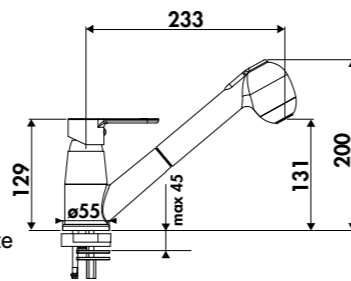

RC183/DO

Mitigeur de cuisine
à bec pivotant avec douchette
Débit: 14 L/min à 3 bars
Flexibles fixes

- Robinet d'arrêt
- Perçage 35 mm
- Cartouche céramique
- Embase 55 mm
- Douchette extractible
- Douchette double jet
- Limiteur de T°
- Rotation 140°

Chromé RC183/DO 015 168 € HT 202 € TTC