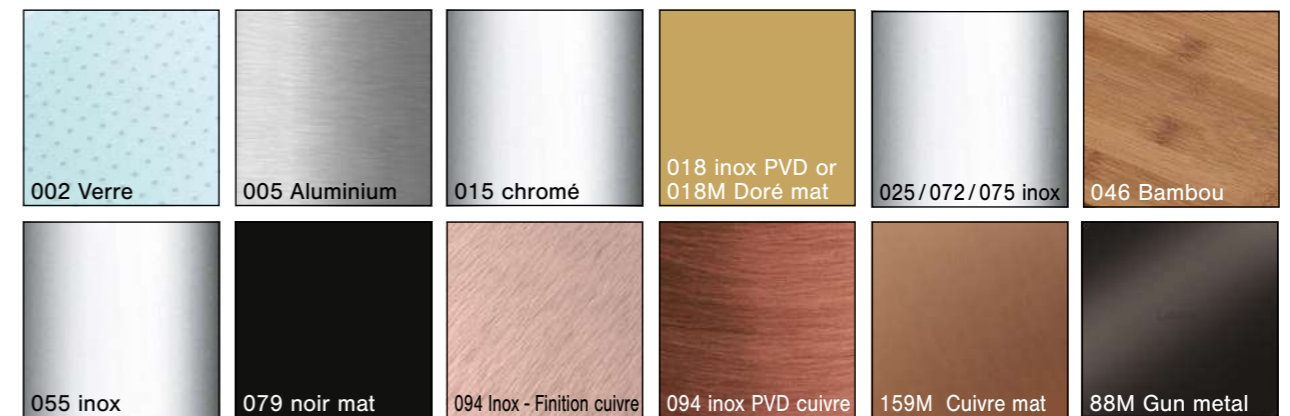

ÉVIERS

NATURALITE

LUISICERAM

ROBINETTERIE

ACCESSOIRES

COLLECTION GREEN

ÉVIERS & CUVES

KALLIO NOUVEAUTÉ P. 10