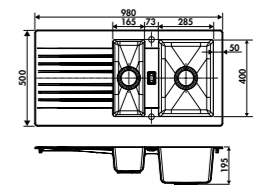

ACCESSOIRES

■ AEPLA7004075 ■ AEPLA7004094

DUOLINE Planche à découper et égouttoir rabattable
Dimensions : 338 x 480 mm

119 € HT 143 € TTC

■ AEPLUBK1 046

Planche en bambou avec vide-sauce en inox et planche en verre
Dimensions : 320 x 540 mm

115 € HT 138 € TTC

RÉVERSIBLE

À PERCER : Ø 35 MM

LIVRÉ AVEC VIDAGE MANUEL CHROMÉ