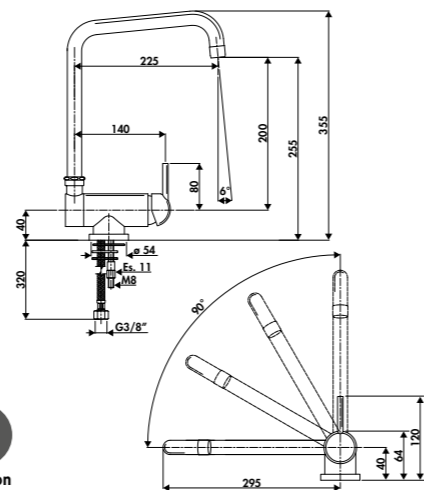

Noir mat	RC0001139	475 € HT	570 € TTC