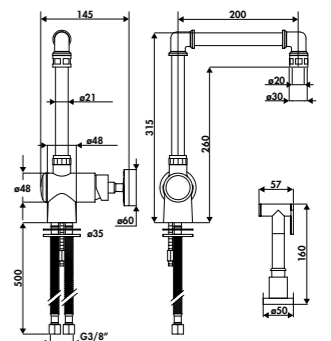

ROBINETTERIE DE STYLE

SANS DOUCHETTE - Tous nos mitigeurs sont livrés avec un robinet d'arrêt filtre

RC942

Mélangeur de cuisine
design Factory
Poignées assorties
Débit : **11 L / min à 3 bars**
FINITION : NICHEL SPAZZOLATO
Flexibles fixes

■ Nero martellato	RC942081	503 €HT	604 €TTC
■ Ottone protetto	RC942091	503 €HT	604 €TTC

SUR COMMANDE*			
■ Tuscan	RC942084	619 €HT	743 €TTC
■ Pompei	RC942137	619 €HT	743 €TTC
■ opaco	RC942082	503 €HT	604 €TTC
■ cerato	RC942087	503 €HT	604 €TTC
■ Corten	RC942083	503 €HT	604 €TTC
■ Ferro cerato	RC942136	503 €HT	604 €TTC
■ Nichel spazzolato	RC942065	503 €HT	604 €TTC

*Délai de livraison : entre 3 à 4 semaines.

RC944

Mitigeur de cuisine
design Factory
Poignée classique
Débit : **7 L / min à 3 bars**
FINITION : OTTONE PROTETTO
Flexibles fixes

■ Nero martellato	RC944081	469 €HT	563 €TTC
■ Ottone protetto	RC944091	469 €HT	563 €TTC

SUR COMMANDE*			
■ Tuscan	RC944084	586 €HT	704 €TTC
■ Pompei	RC944137	586 €HT	704 €TTC
■ Bronzo opaco	RC944082	469 €HT	563 €TTC
■ Rame cerato	RC944087	469 €HT	563 €TTC
■ Corten	RC944083	469 €HT	563 €TTC
■ Ferro cerato	RC944136	469 €HT	563 €TTC
■ Nichel spazzolato	RC944065	469 €HT	563 €TTC

*Délai de livraison : entre 3 à 4 semaines.

GARANTIE : 5 ANS

FABRICATION EUROPÉENNE

RC946

Mitigeur de cuisine
design Factory
Poignée classique
Débit : **9 L / min à 3 bars**
FINITION : OTTONE PROTETTO
Flexibles fixes

■ Nero martellato	RC946081	536 €HT	644 €TTC
■ Ottone protetto	RC946091	536 €HT	644 €TTC

SUR COMMANDE*			
■ Tuscan	RC946084	653 €HT	784 €TTC
■ Pompei	RC946137	653 €HT	784 €TTC
■ Bronzo opaco	RC946082	536 €HT	644 €TTC
■ Rame cerato	RC946087	536 €HT	644 €TTC
■ Corten	RC946083	536 €HT	644 €TTC
■ Ferro cerato	RC946136	536 €HT	644 €TTC
■ Nichel spazzolato	RC946065	536 €HT	644 €TTC

*Délai de livraison : entre 3 à 4 semaines.

RC947DO