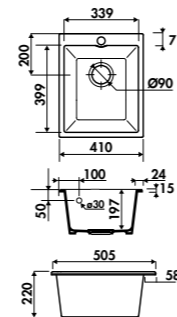

Blanc brillant	EV953006	437 € HT	524 € TTC
Noir mat	EV953079	585 € HT	702 € TTC