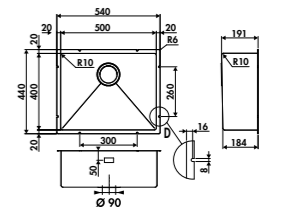

EVSP55

1 grande cuve
Dimensions: l 670 x P 450 x h 191 mm
Cuve : l 620 x P 400 mm
Bonde : ø 90 mm
Sous-meuble : **80 cm**
Découpe : 620 x 400 mm (Rayon 10)

		VIDAGES AU CHOIX				
Inox Lisse	EVSP55IL1	N°1	419	€HT	503	€TTC
Inox Lisse	EVSP55IL*	N°2, 3, 4, 5 ou 9	432	€HT	519	€TTC
Inox Lisse	EVSP55IL*	N°6, 10 ou 12	462	€HT	555	€TTC
Inox Lisse	EVSP55IL*	N°7, 11 ou 13	454	€HT	545	€TTC
Inox Nid d'abeille	EVSP55IND1	N°1	467	€HT	561	€TTC
Inox Nid d'abeille	EVSP55IND*	N°2, 3, 4, 5 ou 9	479	€HT	575	€TTC
Inox Nid d'abeille	EVSP55IND*	N°6, 10 ou 12	493	€HT	592	€TTC
Inox Nid d'abeille	EVSP55IND*	N°7, 11 ou 13	531	€HT	638	€TTC
Inox Vintage	EVSP55IV*	N°6 ou 7	492	€HT	591	€TTC
Inox Vintage	EVSP55IV*	N°9	480	€HT	576	€TTC
Inox Vintage	EVSP55IV*	N°10 ou 12	520	€HT	624	€TTC
Inox Vintage	EVSP55IV*	N°11 ou 13	502	€HT	603	€TTC

* Remplacez « * » par le numéro de vidage choisi lors de votre commande. Ex : cuve EVSP55IL + vidage 3 = EVSP55IL3.

EVSP56

1 grande cuve
Dimensions: l 770 x P 450 x h 191 mm
Cuve : l 720 x P 400 mm
Bonde : ø 90 mm
Sous-meuble : **90 cm**
Découpe : 720 x 400 mm (Rayon 10)

		VIDAGES AU CHOIX				
Inox Lisse	EVSP56IL1	N°1	445	€HT	534	€TTC
Inox Lisse	EVSP56IL*	N°2, 3, 4, 5 ou 9	460	€HT	552	€TTC
Inox Lisse	EVSP56IL*	N°6, 10 ou 12	491	€HT	590	€TTC
Inox Lisse	EVSP56IL*	N°7, 11 ou 13	479	€HT	575	€TTC
Inox Nid d'abeille	EVSP56IND1	N°1	498	€HT	598	€TTC
Inox Nid d'abeille	EVSP56IND*	N°2, 3, 4, 5 ou 9	510	€HT	612	€TTC
Inox Nid d'abeille	EVSP56IND*	N°6, 10 ou 12	523	€HT	628	€TTC
Inox Nid d'abeille	EVSP56IND*	N°7, 11 ou 13	566	€HT	680	€TTC
Inox Vintage	EVSP56IV*	N°6 ou 7	518	€HT	622	€TTC
Inox Vintage	EVSP56IV*	N°9	505	€HT	606	€TTC
Inox Vintage	EVSP56IV*	N°10 ou 12	548	€HT	658	€TTC
Inox Vintage	EVSP56IV*	N°11 ou 13	527	€HT	633	€TTC

* Remplacez « * » par le numéro de vidage choisi lors de votre commande. Ex : cuve EVSP56IL + vidage 3 = EVSP56IL3.

VIDAGES AUTOMATIQUES AVEC MANETTE AU CHOIX