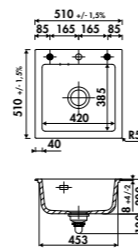

EV5001

1 cuve
Dimensions: l 510 x P 510 x h 200 mm
Cuve: l 420 x P 385 mm
Bonde: ø 90 mm
Sous-meuble: **50 cm**
Découpe: 470 x 480 mm (Rayon 5)

	Blanc brillant	EV5001216	657 € HT	789 € TTC
	Nero (brillant)	EV5001009	657 € HT	789 € TTC