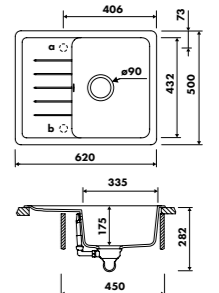

EV0005 NOUVEAUTÉ

1 grand bac, 1 égouttoir
Dimensions (mm) : l 1000 x P 500 x h 175
Cuve (mm) : l 485 x P 432
Bonde (mm) : ø 90
Sous-meuble : 60 cm
Découpe (mm) : 980 x 480 (rayon 10)

Croma	EV0005022	310	€HT	372	€TTC
Super white	EV0005044	310	€HT	372	€TTC
Nero	EV0005139	310	€HT	372	€TTC

RÉVERSIBLE

PRÉ-PERCÉ : Ø 35 MM

LIVRÉ AVEC VIDAGE MANUEL CHROMÉ