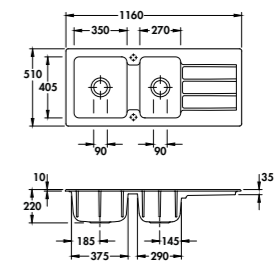

EV3360 12

1 grand bac, 1 égouttoir
Dimensions: l 1000 x P 510 x h 220 mm
Cuve: l 440 x P 405 mm
Bonde: ø 90 mm
Sous-meuble : 60 cm
Découpe: 970 x 480 mm

- Blanc **EV3360 12 01**
- Fossil **EV3360 12 JD**
- Ebony (Noir mat) **EV3360 12 33**

RETROUVEZ TOUS NOS PRIX DANS NOTRE TARIF VILLEROY & BOCH 2023 EN VIGUEUR