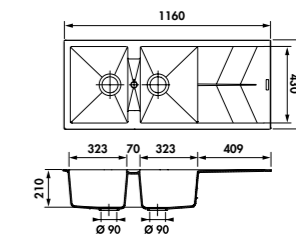

Planche en bambou avec vide-sauce en inox et planche en verre
 Dimensions : 320 x 540 mm

115 € HT 138 € TTC

ÉVIER ÉLECTRO EV8021MN2116

EV8021

2 bacs, 1 égouttoir
 Dimensions: l 1160 x P 500 x h 210 mm
 Cuve 1: l 323 x P 430 mm Cuve 2: l 323 x P 430 mm
 Bondes: ø 90 mm
 Sous-meuble : 80 cm
 Découpe: 1140 x 480 mm