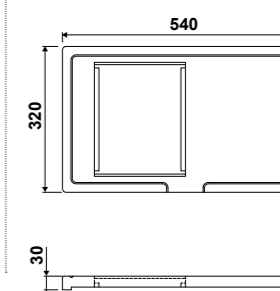

 Verre **AEPLUV 002** 42 €HT 51 €TTC

Égouttoir

Planche en verre

Planche en bambou

AEPLUBK1 046

Planche à découper multi-fonctions
Convient pour des éviers de 500 mm de largeur

   Bambou / Verre / Inox **AEPLUBK1 046** 115 €HT 138 €TTC