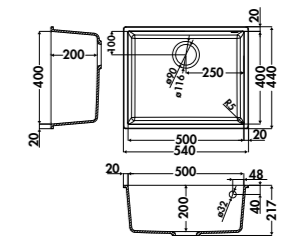

Grismet	EVSP987 022E	355 € HT	426 € TTC
Granit taupe	EVSP987 059E	355 € HT	426 € TTC
Blanc Alpin	EVSP987 116E	355 € HT	426 € TTC
Noirmetal	EVSP987 118E	355 € HT	426 € TTC

EN OPTION : KITS VIDAGES AUTOMATIQUE (BONDE Ø90 MM + PANIER + TROP PLEIN)

	Gun metal AV977088	40 € HT	48 € TTC
	Cuivre AV977159	40 € HT	48 € TTC
	Or AV977018	40 € HT	48 € TTC

VI094L015

Vidage chromé → Cuves : EVSP986 / EVSP987