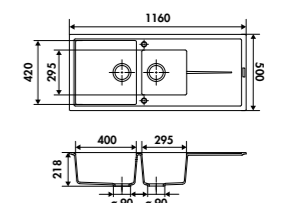

EV9001

1 bac ,1 égouttoir
Dimensions : l 860 x P 500 x h 218 mm
Cuve : l 337 x P 420 mm
Bonde : ø 90 mm
Sous-meuble : 50 cm
Découpe : 840 x 480 mm (Rayon 10)

Croma	EV9001022	272	€HT	327	€TTC
Full black	EV9001219	272	€HT	327	€TTC

EN OPTION : BONDE Ø90 mm + TROP PLEIN					
Gun metal	AV981088	44	€HT	53	€TTC
Cuivre	AV981159	44	€HT	53	€TTC
Or	AV981018	44	€HT	53	€TTC
Noir	AV106009	12	€HT	15	€TTC

EV9021 FIN DE SÉRIE *

2 bacs ,1 égouttoir
Dimensions : l 1160 x P 500 x h 218 mm
Cuve 1 : l 400 x P 420 mm Cuve 2 : l 295 x P 295 mm
Bondes : ø 90 mm
Sous-meuble : 90 cm
Découpe : 1140 x 480 mm (Rayon 10)

FIN DE SÉRIE *					
Croma	EV9021022	304	€HT	365	€TTC
Full black	EV9021219	304	€HT	365	€TTC

EN OPTION : BONDE Ø90 mm + TROP PLEIN					
Gun metal	AV982088	74	€HT	89	€TTC
Cuivre	AV982159	74	€HT	89	€TTC
Or	AV982018	74	€HT	89	€TTC
Noir	AV305009	17	€HT	20	€TTC

* Disponible jusqu'à épuisement des stocks

VIDAGES MANUELS

VI106VL 015

Vidage chromé → Éviers: EV90011 / EV90001 / EV9001

ACCESSOIRES

AEPLA7004075 AEPLA7004094

DUOLINE Planche à découper et égouttoir rabattable
Dimensions : 338 x 480 mm

119 €HT 143 €TTC

AEPLUBK1 046

Planche en bambou avec vide-sauce en inox et planche en verre
Dimensions : 320 x 540 mm

115 €HT 138 €TTC

VI102VL 015

Vidage chromé → Éviers: EV9021

AEPLUB 046

Planche à découper en bambou
Dimensions : 300 x 540 mm

47 €HT 57 €TTC

AEPLUV 002

Planche à découper en verre
Dimensions : 300 x 542 mm

42 €HT 51 €TTC