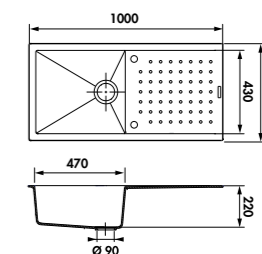

47 € HT 57 € TTC

AEPLUV 002

Planche à découper en verre
Dimensions: 300 x 542 mm

42 € HT 51 € TTC

ACCESSOIRES EN OPTION NOUVEAUTÉ

Bonde ø 90 mm + trop plein
Coloris Gun métal, cuivre, ou noir

LIGNE FUSION GARANTIE : 10 ANS

ÉVIERS LUISIGRANIT

ÉVIER FUSION EV60011 022

RÉVERSIBLE

PRÉ-PERCÉ : Ø 35 MM

LIVRÉ AVEC VIDAGE AUTOMATIQUE CHROMÉ

EV60011

1 grand bac, 1 égouttoir
 Dimensions: l 1000 x P 500 x h 220 mm
 Cuve: l 470 x P 430 mm
 Bonde : ø 90 mm
 Sous-meuble : 60 cm
 Découpe : 980 x 480 mm