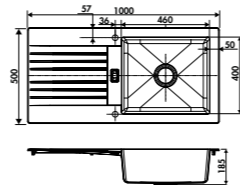

47 € HT 57 € TTC

AEPLUV 002

Planche à découper en verre
 Dimensions: 300 x 542 mm

42 € HT 51 € TTC

LIGNE SOLAIRE

GARANTIE : 5 ANS

ÉVIERS NATURALITE

EV296