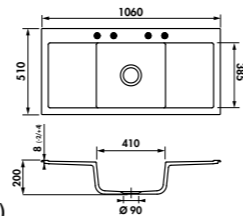

Alu	EV5073 005	794	€HT	953	€TTC
Polar	EV5073 006	794	€HT	953	€TTC
Magnolie	EV5073 208	794	€HT	953	€TTC
Blanc brillant	EV5073 216	794	€HT	953	€TTC
Nigra	EV5073 218	794	€HT	953	€TTC

VIDAGES AUTOMATIQUES

VI330L 015

Vidage chromé → Évier : EV5073 / EV5074

VI052 015

Vidage chromé → Évier : EV5075