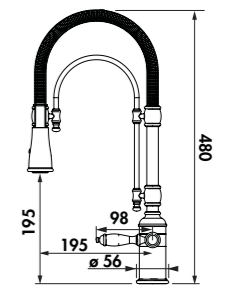

RCD110

Mitigeur de cuisine rétro à bec pivotant avec douche

Débit : 7,5 L/min à 3 bars

Flexibles fixes

Robinet d'arrêt Perçage 35 mm Cartouche céramique Embase 56 mm

Douche mobile Douche double jet Rotation 360°

Chromé	RCD110 015	877 €HT	1053 €TTC