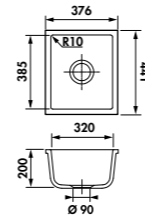

LIGNE RUBATO GARANTIE : 5 ANS
CUVES SOUS-PLANS LUISICERAM

EVSP5048

1 cuve
Dimensions: l 376 x P 441 x h 200 mm
Cuve: l 320 x P 385 mm
Bonde: ø 90 mm
Sous-meuble : 45 cm
Découpe : 310 x 375 mm (Rayon 6)

	Polar	EVSP5048 006	589 € HT	707 € TTC
	Nero	EVSP5048 009	589 € HT	707 € TTC

LIVRÉ AVEC VIDAGE AUTOMATIQUE CHROMÉ

EVSP5049

1 cuve
Dimensions: l 436 x P 441 x h 200 mm
Cuve: l 380 x P 385 mm
Bonde: ø 90 mm
Sous-meuble : 50 cm
Découpe: 370 x 375 mm (Rayon 6)

	Polar	EVSP5049 006	655 € HT	786 € TTC
	Nero	EVSP5049 009	655 € HT	786 € TTC

EVSP5050

1 grande cuve
Dimensions: l 553 x P 441 x h 200 mm
Cuve : l 495 x P 385 mm
Bonde: ø 90 mm
Sous-meuble : 60 cm
Découpe: 483 x 375 mm (Rayon 6)

	Polar	EVSP5050 006	720 € HT	864 € TTC
	Nero	EVSP5050 009	720 € HT	864 € TTC

ACCESSOIRES

SET DE JONCTION
AV1111
Kit pour association de deux cuves
15 € HT **18** € TTC

VIDAGES AUTOMATIQUES AVEC MANETTE

VI052 015 Perçage manette 35 mm
Vidage chromé →
Cuves: EVSP5048
EVSP5049 / EVSP5050