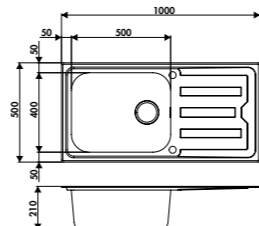

EV57011

1 grand bac, 1 égouttoir
Dimensions: l 1000 x P 500 x h 210 mm
Cuve: l 500 x P 400 mm
Bonde: ø 90 mm
Sous-meuble : **80 cm**
Découpe : 975 x 475 mm

Inox Lisse	EV57011 IL	354 € HT	425 € TTC
Inox Mini Structure	EV57011 IMS	374 € HT	449 € TTC

EV5711

1 bac, 1 vide-sauce, 1 égouttoir
Dimensions: l 1000 x P 500 x h 210 mm
Cuve: l 342 x P 410 mm Vide-sauce : l 145 x P 335 mm
Bondes: ø 90 mm
Sous-meuble : **60 cm**
Découpe: 975 x 475 mm

Inox Lisse	EV5711 IL	277 € HT	333 € TTC
Inox Mini Structure	EV5711 IMS	300 € HT	360 € TTC

EV5701

1 bac, 1 égouttoir
Dimensions: l 860 x P 500 x h 210 mm
Cuve: l 342 x P 410 mm
Bonde: ø 90 mm
Sous-meuble : **50 cm**
Découpe : 835 x 475 mm

Inox Lisse	EV5701 IL	220 € HT	264 € TTC
Inox Mini Structure	EV5701 IMS	240 € HT	288 € TTC

EV5721

2 bacs, 1 égouttoir
Dimensions: l 1160 x P 500 x h 210 mm
Cuve 1: l 342 x P 410 mm Cuve 2 : l 342 x P 410 mm
Bondes: ø 90 mm
Sous-meuble : **80 cm**
Découpe: 1135 x 475 mm

Inox Lisse	EV5721 IL	359 € HT	431 € TTC
Inox Mini Structure	EV5721 IMS	379 € HT	455 € TTC

VIDAGES AUTOMATIQUES AVEC MANETTE

VI005/1C 015

Vidage chromé → Éviers: EV5701 / EV57011

ACCESSOIRES

■ AEPLA7004075 ■ AEPLA7004094

DUOLINE Planche à découper et égouttoir rabattable
Dimensions : 338 x 480 mm

119 € HT **143** € TTC

AEPLUBK1 046

Planche en bambou avec vide-sauce en inox et planche en verre
Dimensions : 320 x 540 mm

115 € HT **138** € TTC

VI001/1C 015

Vidage chromé → Éviers: EV5711 / EV5721

AEPLUB 046

Planche à découper en bambou
Dimensions: 300 x 540 mm

47 € HT **57** € TTC

AEPLUV 002

Planche à découper en verre
Dimensions: 300 x 542 mm

42 € HT **51** € TTC