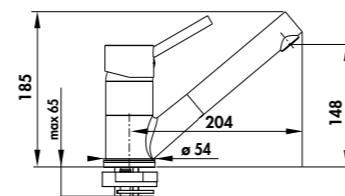

RC600P/DO

Mitigeur de cuisine
à bec pivotant avec douchette
Débit: 11 L/min à 3 bars
Flexibles fixes

- Robinet d'arrêt
- Perçage 35 mm
- Cartouche céramique
- Embase 54 mm
- Douchette extractible
- Douchette mono jet
- Limiteur de T°
- Rotation 140°

Chromé RC600P/DO 015 163 € HT 196 € TTC

CHROME+ : finition haute qualité

RC717DO

Mitigeur de cuisine
à bec pivotant avec douchette
Débit: 11 L/min à 3 bars
Flexibles fixes

- Robinet d'arrêt
- Perçage 35 mm
- Cartouche céramique
- Embase 50 mm
- Douchette extractible
- Douchette mono jet
- Débit 50%
- Limiteur de T°
- Rotation 140°

Chromé RC717DO015 212 € HT 254 € TTC