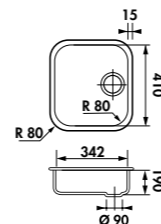

VIDAGES AU CHOIX			
Inox Lisse	EVSP11IL1	N°1	191 €HT	230 €TTC	
Inox Lisse	EVSP11IL*	N°2, 3, 4 ou 5	206 €HT	248 €TTC	
Inox Nid d'abeille	EVSP11IND1	N°1	202 €HT	243 €TTC	
Inox Nid d'abeille	EVSP11IND*	N°2, 3, 4 ou 5	216 €HT	260 €TTC	

* Remplacez « * » par le numéro de vidage choisi lors de votre commande. Ex : cuve EVSP11IL + vidage 4 = EVSP11IL4.

— ÉPAISSEUR DE L'INOX : 1 MM