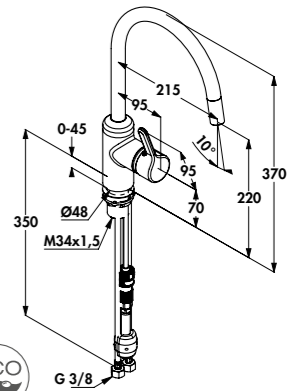

RC0005

Mitigeur de cuisine à bec pivotant avec douchette
Débit: 12 L/min à 3 bars

Cartouche céramique avec limiteur eau chaude

Kit de fixation rapide