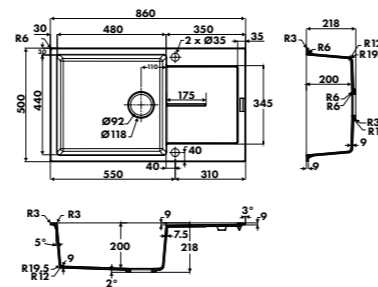

NOUVEAUTÉ

LIGNE TAM TAM

GARANTIE : 10 ANS

ÉVIERS LUISIGRANIT

TAM TAM EV8502 219

EV8502 NOUVEAUTÉ

1 grand bac, 1 égouttoir
Dim: l 860 x P 500 x h 200 mm
Cuve: l 480 x P 440 mm
Bonde: ø 90 mm
Sous-meuble : 60 cm
Découpe : 840 x 480 mm (R10)

Coloris	Code	334 € HT	401 € TTC	Code	414 € HT	497 € TTC
Croma	EV8502022			EV8502P022		
Alpina	EV8502116			EV8502P116		
Full black	EV8502219			EV8502P219		

EN OPTION : BONDE Ø90 mm + TROP PLEIN

Gun metal	AV974088	Cuivre	AV974159	Or	AV974018	45 € HT	54 € TTC

RÉVERSIBLE

PRÉ-PERCÉ : Ø 35 MM

LIVRÉ AVEC VIDAGE AUTOMATIQUE CHROMÉ

EV8503 NOUVEAUTÉ

1 bac, 1 égouttoir
Dim: l 790 x P 500 x h 200 mm
Cuve: l 380 x P 440 mm
Bonde: ø 90 mm
Sous-meuble : 50 cm
Découpe : 770 x 480 mm (R10)

Coloris	Code	293 € HT	352 € TTC	Code	373 € HT	448 € TTC
Croma	EV8503022			EV8503P022		
Alpina	EV8503116			EV8503P116		
Full black	EV8503219			EV8503P219		

EN OPTION : BONDE Ø90 mm + TROP PLEIN

Gun metal	AV974088	Cuivre	AV974159	Or	AV974018	45 € HT	54 € TTC

VIDAGES AUTOMATIQUES AVEC MANETTE

VI105VL 015

Vidage chromé → Éviers: EV8502

VI105VL 015

Vidage chromé → Éviers: EV8503

ACCESSOIRES

AEPLA7004075 AEPLA7004094

DUOLINE Planche à découper et égouttoir rabattable
Dimensions : 338 x 480 mm

119 € HT 143 € TTC

AEPLUBK1 046

Planche en bambou avec vide-sauce en inox et planche en verre
Dimensions : 320 x 540 mm

115 € HT 138 € TTC

ACCESSOIRES EN OPTION NOUVEAUTÉ

Manettes de vidage rondes

Coloris noir, cuivre, or ou inox
59 € HT 71 € TTC

Manettes de vidage carrées

Coloris noir, cuivre, or ou inox
49 € HT 59 € TTC

AEPLUB 046

Planche à découper en bambou
Dimensions: 300 x 540 mm

47 € HT 57 € TTC

AEPLUV 002

Planche à découper en verre
Dimensions: 300 x 542 mm

42 € HT 51 € TTC

ACCESSOIRES EN OPTION NOUVEAUTÉ

Bonde ø 90 mm + trop plein
Coloris Gun métal, cuivre ou or