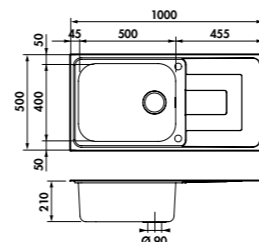

Inox Lisse **EV5621E IL 800** € HT **960** € TTC

VI036/1 015

Vidage chromé → Évier: EV5621E

AEG092023

Égouttoir plat en inox
Dimensions: 347 x 410 mm

120 € HT **144** € TTC

EV48011

1 grand bac, 1 égouttoir
 Dimensions: l 1000 x P 500 x h 210 mm
 Cuve: l 500 x P 400 mm
 Bonde: ø 90 mm
 Sous-meuble : 80 cm
 Découpe : 975 x 475 mm