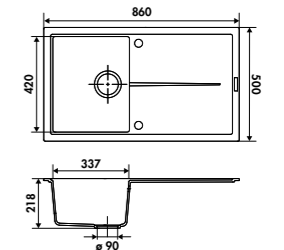

EV90001

1 bac ,1 égouttoir
Dimensions : l 780 x P 500 x h 221.5 mm
Cuve : l 347 x P 420 mm
Bonde : ø 90 mm
Sous-meuble : 50 cm
Découpe : 760 x 480 mm (Rayon10)

Croma	EV90001022	268	€HT	322	€TTC
Full black	EV90001219	268	€HT	322	€TTC

EN OPTION : BONDE Ø90 mm + TROP PLEIN					
Gun metal	AV981088	44	€HT	53	€TTC
Cuivre	AV981159	44	€HT	53	€TTC
Or	AV981018	44	€HT	53	€TTC
Noir	AV106009	12	€HT	15	€TTC

RÉVERSIBLE

PRÉ-PERCÉ : Ø 35 MM

LIVRÉ AVEC VIDAGE MANUEL CHROMÉ