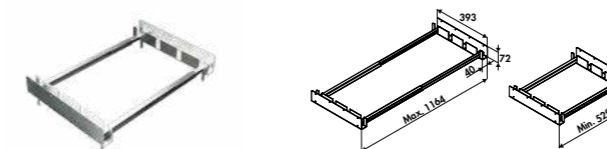

EN OPTION : KIT FIXATION AEF8

Support spécial réglable en largeur et hauteur.
(S'adapte à toutes les cuves sous-plans)

216 €HT **260** €TTC