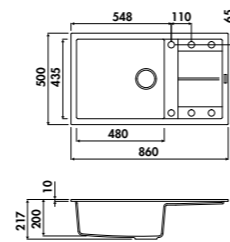

EN OPTION : BONDE Ø 90 mm + TROP PLEIN

	Gun metal	AV981088	44 € HT	53 € TTC
	Cuivre	AV981159	44 € HT	53 € TTC
	Or	AV981018	44 € HT	53 € TTC

	Grismetal	EV91011P 022E	325 € HT	390 € TTC
	Full Black	EV91011P 219E	325 € HT	390 € TTC

RÉVERSIBLE

PRÉ-PERCÉ : Ø 35 MM

LIVRÉ AVEC VIDAGE MANUEL CHROMÉ