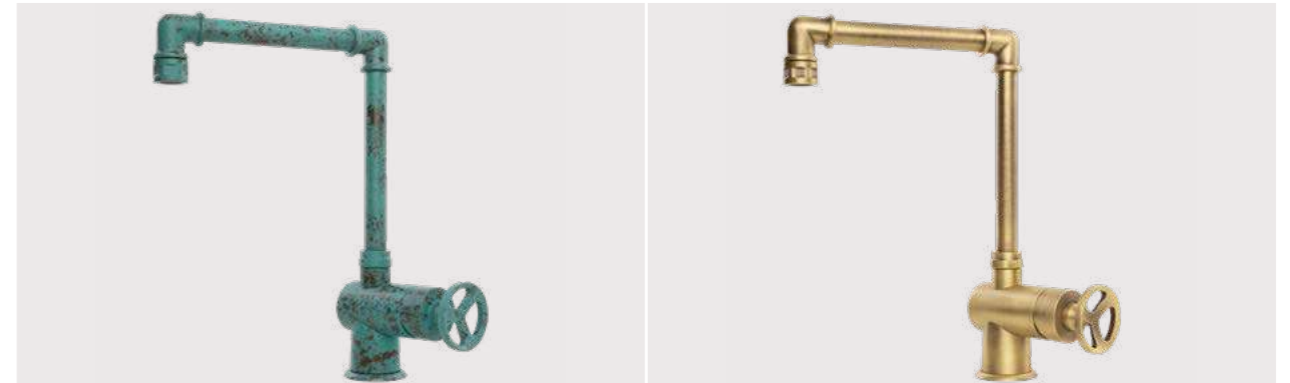

ROBINETTERIE DE STYLE

SANS DOUCHETTE - Tous nos mitigeurs sont livrés avec un robinet d'arrêt filtre

RC945

Mitigeur de cuisine design Factory

Poignées assorties

Débit : 9 L/min à 3 bars

FINITION : OTTONE PROTETTO

Flexibles fixes

Robinet d'arrêt 35 mm Perçage 35 mm Cartouche céramique Embase 48 mm Rotation 360°

GARANTIE : 5 ANS

FABRICATION EUROPÉENNE

nero martellato	RC945081	536 €HT	644 €TTC
ottone protetto	RC945091	536 €HT	644 €TTC

SUR COMMANDE*			
Tuscan	RC945084	653 €HT	784 €TTC
Pompei	RC945137	653 €HT	784 €TTC
Bronzo opaco	RC945082	536 €HT	644 €TTC
Rame cerato	RC945087	536 €HT	644 €TTC
Corten	RC945083	536 €HT	644 €TTC
Ferro cerato	RC945136	536 €HT	644 €TTC
Nichel spazzolato	RC945065	536 €HT	644 €TTC

*Délai de livraison : entre 3 à 4 semaines.