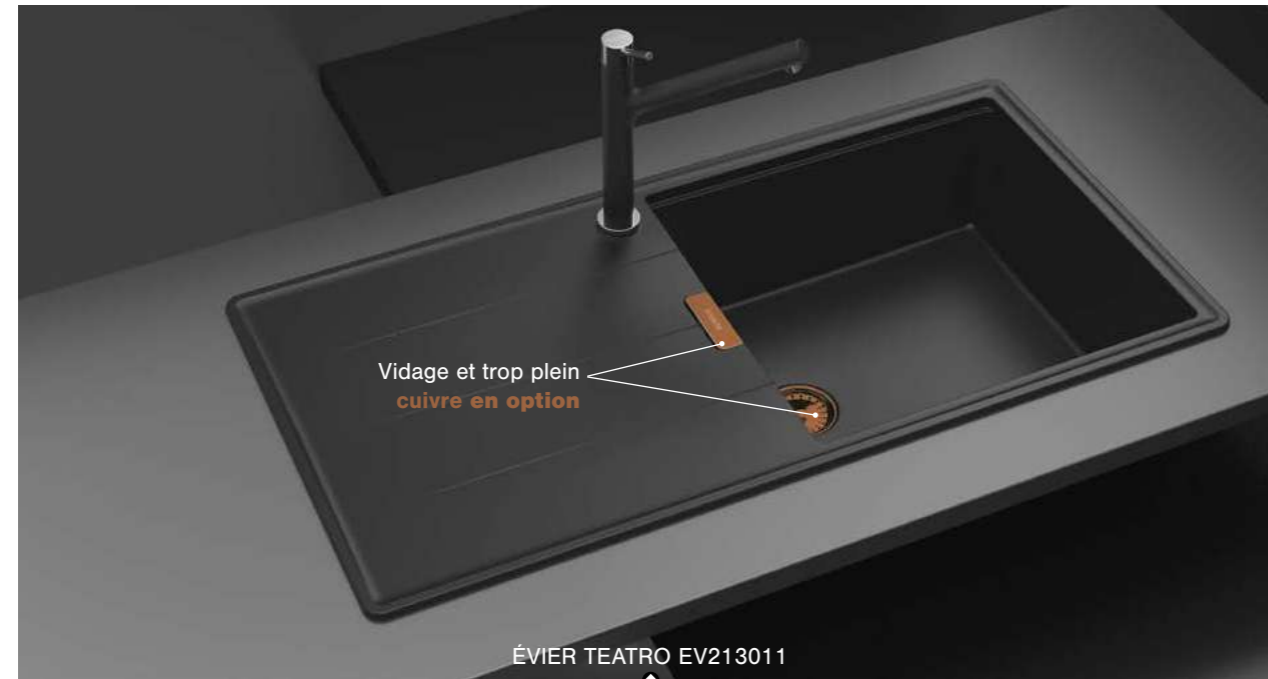

LIGNE TEATRO GARANTIE : 10 ANS

ÉVIER S LUISIDIAM - Tous nos éviers Luisidiam sont livrés avec une scie cloche diamant Ø 35 mm.

ÉVIER S DISPONIBLES EN VERSION SOUS PLAN AVEC LE KIT AEFIX630168

ÉVIER TEATRO EV213011