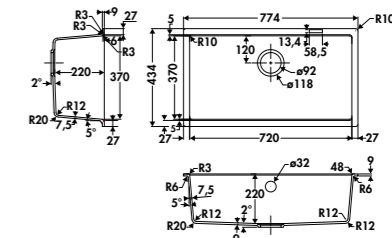

NOUVEAUTÉ

LIGNE HARMONIE

GARANTIE : 10 ANS

CUVES SOUS-PLANS LUISIGRANIT

EVSP0003 NOUVEAUTÉ

1 cuve
Dimensions (mm) :
I 370 x P 460 x h 200
Cuve (mm) : I 340 x P 400
Bonde (mm) : ø 90
Sous-meuble : 50 cm
Découpe (mm) :
340 x 400 (rayon 12)

EN OPTION : BONDE Ø 90 mm + TROP PLEIN

Gun metal	VI0003088	55 € HT	66 € TTC
Cuivre	VI0003159	55 € HT	66 € TTC
Or	VI0003018	55 € HT	66 € TTC

Full Black EVSP0003219 225 € HT 270 € TTC

EVSP0004 NOUVEAUTÉ

1 cuve
Dimensions (mm) :
I 530 x P 460 x h 200
Cuve (mm) : I 500 x P 400
Bonde (mm) : ø 90
Sous-meuble : 60 cm
Découpe (mm) : 500 x 400 (rayon 12)

EN OPTION : BONDE Ø 90 mm + TROP PLEIN

Gun metal	VI0003088	55 € HT	66 € TTC
Cuivre	VI0003159	55 € HT	66 € TTC
Or	VI0003018	55 € HT	66 € TTC

Full Black EVSP0004219 289 € HT 347 € TTC

EVSP0005 NOUVEAUTÉ

1 cuve
Dimensions (mm) :
I 610 x P 460 x h 210
Cuve (mm) : I 544 x P 394
Bonde (mm) : ø 90
Sous-meuble : 80 cm
Découpe (mm) : 544 x 394 (rayon 10)

EN OPTION : BONDE Ø 90 mm + TROP PLEIN

Gun metal	VI0003088	55 € HT	66 € TTC
Cuivre	VI0003159	55 € HT	66 € TTC
Or	VI0003018	55 € HT	66 € TTC

Full Black EVSP0005219 299 € HT 359 € TTC

NON RÉVERSIBLE

LIVRÉ AVEC VIDAGE MANUEL CHROMÉ

NOUVEAUTÉ

Paniers bouchon

Donnez un nouveau look à votre cuve !

Ce nouveau panier bouchon simple d'utilisation se transforme en passoire grâce à son bouton intégré facile à saisir et à nettoyer.

EVSP0006 NOUVEAUTÉ

1 cuve
Dimensions (mm) : I 457 x P 406 x h 203
Cuve (mm) : I 417 x P 366
Bondes (mm) : ø 90
Sous-meuble : 60 cm
Découpe : 417 x 366 (rayon 10)

EN OPTION : BONDE Ø 90 mm + TROP PLEIN

Gun metal	VI0003088	55 € HT	66 € TTC
Cuivre	VI0003159	55 € HT	66 € TTC
Or	VI0003018	55 € HT	66 € TTC

Full Black EVSP0006219 279 € HT 335 € TTC

EVSP0007 NOUVEAUTÉ

1 cuve
Dimensions (mm) : I 774 x P 434 x h 220
Cuve (mm) : I 720 x P 370
Bondes (mm) : ø 90
Sous-meuble : 90 cm
Découpe : 720 x 370 (rayon 10)

EN OPTION : BONDE Ø 90 mm + TROP PLEIN