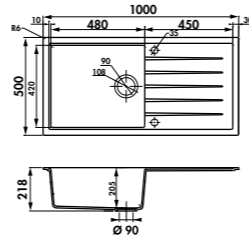

47 €HT 57 €TTC

AEPLUV 002
 Planche à découper
 en verre
 Dimensions : 300 x 542 mm

42 €HT 51 €TTC

LIGNE SAMBA

GARANTIE : 10 ANS

ÉVIERS LUISIGRANIT

EV40011VM

1 grand bac, 1 égouttoir
Dimensions: l 1000 x P 500 x h 205 mm
Cuve: l 480 x P 420 mm
Bonde: ø 90 mm
Sous-meuble: 60 cm
Découpe: 980 x 480 mm