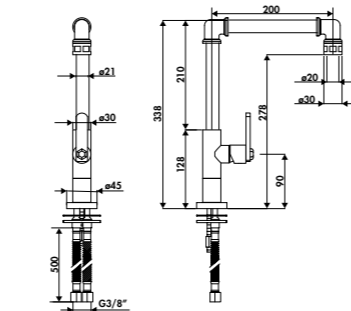

RC944

Mitigeur de cuisine
design Factory
Poignée classique
Débit : **7 L / min à 3 bars**
FINITION : OTTONE PROTETTO
Flexibles fixes