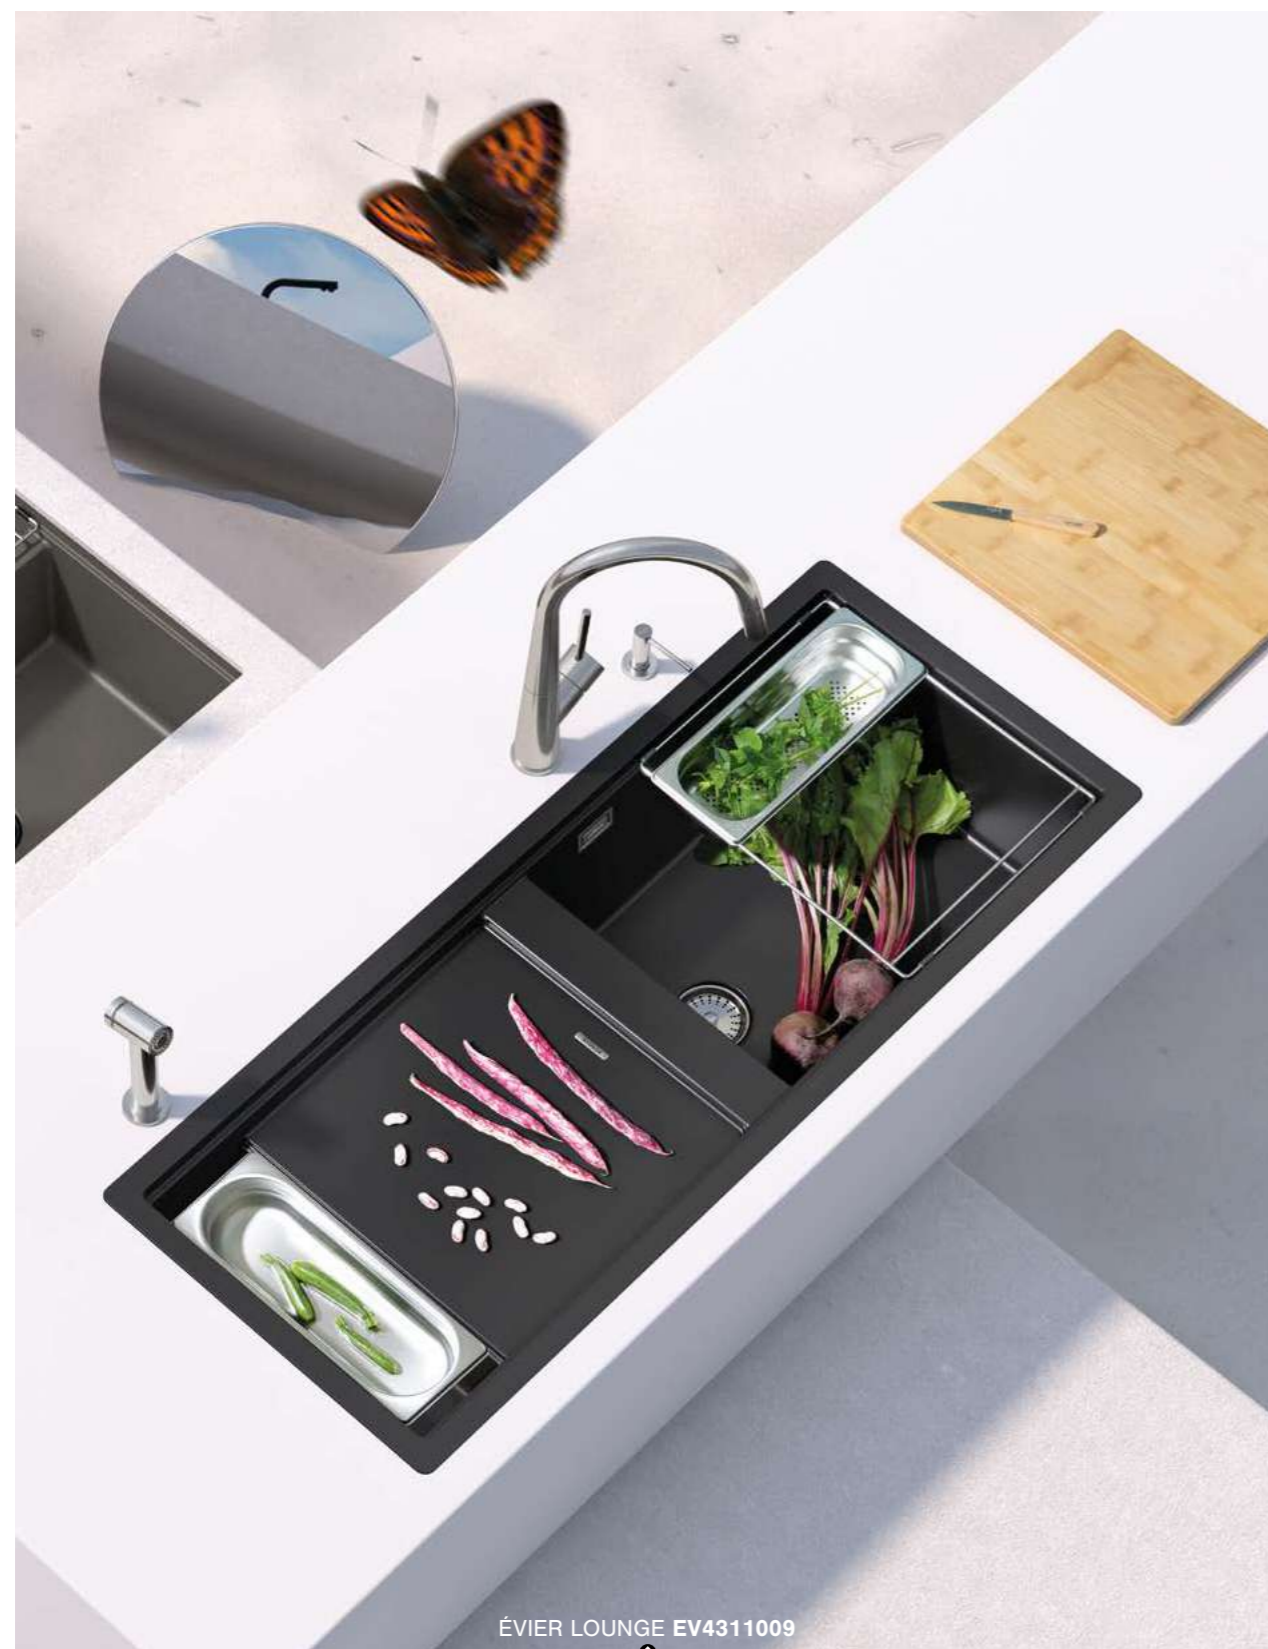

ÉVIER LOUNGE EV4311009

ACCESSOIRES**AEPVS4311**Bac gastronome
inox perforé + grille
Dimensions : 324 x 353 mm

117 € HT 141 € TTC

LIVRÉ AVEC VIDAGE MANUEL CHROMÉ

**EV4311**

1 grand bac, 1 vide-sauce, 1 grand égouttoir