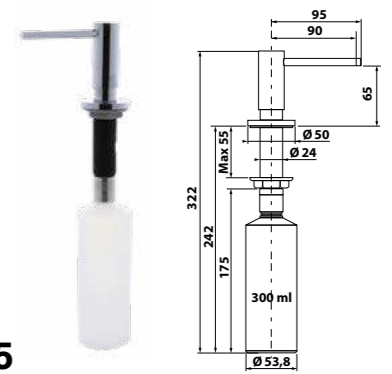

ZC DS3535 015

Distributeur de savon chromé
Tête amovible, pratique pour le rechargement par le haut
Perçage : min 25 - max 35 mm

Chromé ZC DS3535 015 85 €HT 102 €TTC