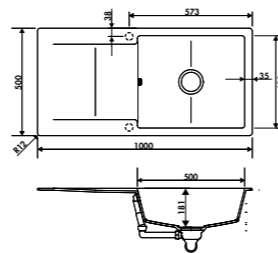

LIGNE ÉPURE

ÉVIERS LUISIGRANIT

GARANTIE : 10 ANS