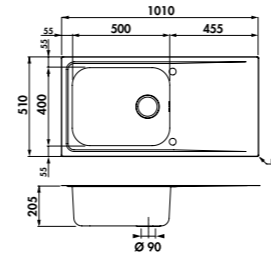

LIGNE FAGOTTO

GARANTIE : 10 ANS

ÉVIERS LUISINOX