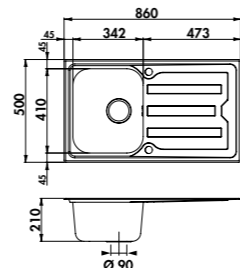

EV57011

1 grand bac, 1 égouttoir
Dimensions: l 1000 x P 500 x h 210 mm
Cuve: l 500 x P 400 mm
Bonde: ø 90 mm
Sous-meuble : **80 cm**
Découpe : 975 x 475 mm

Inox Lisse	EV57011 IL	354 € HT	425 € TTC
Inox Mini Structure	EV57011 IMS	374 € HT	449 € TTC

EV5711

1 bac, 1 vide-sauce, 1 égouttoir
Dimensions: l 1000 x P 500 x h 210 mm
Cuve: l 342 x P 410 mm Vide-sauce : l 145 x P 335 mm
Bondes: ø 90 mm
Sous-meuble : **60 cm**
Découpe: 975 x 475 mm

Inox Lisse	EV5711 IL	277 € HT	333 € TTC
Inox Mini Structure	EV5711 IMS	300 € HT	360 € TTC

EV5701

1 bac, 1 égouttoir
Dimensions: l 860 x P 500 x h 210 mm
Cuve: l 342 x P 410 mm
Bonde: ø 90 mm
Sous-meuble : **50 cm**
Découpe : 835 x 475 mm

Inox Lisse	EV5701 IL	220 € HT	264 € TTC
Inox Mini Structure	EV5701 IMS	240 € HT	288 € TTC

EV5721

2 bacs, 1 égouttoir
Dimensions: l 1160 x P 500 x h 210 mm
Cuve 1: l 342 x P 410 mm Cuve 2 : l 342 x P 410 mm
Bondes: ø 90 mm
Sous-meuble : **80 cm**
Découpe: 1135 x 475 mm

Inox Lisse	EV5721 IL	359 € HT	431 € TTC
Inox Mini Structure	EV5721 IMS	379 € HT	455 € TTC

VIDAGES AUTOMATIQUES AVEC MANETTE

VI005/1C 015

Vidage chromé → Éviers: EV5701 / EV57011

ACCESSOIRES

■ AEPLA7004075 ■ AEPLA7004094

DUOLINE Planche à découper et égouttoir rabattable
Dimensions : 338 x 480 mm

119 € HT **143** € TTC

AEPLUBK1 046

Planche en bambou avec vide-sauce en inox et planche en verre
Dimensions : 320 x 540 mm

115 € HT **138** € TTC

VI001/1C 015

Vidage chromé → Éviers: EV5711 / EV5721

AEPLUB 046

Planche à découper en bambou
Dimensions: 300 x 540 mm

47 € HT **57** € TTC

AEPLUV 002

Planche à découper en verre
Dimensions: 300 x 542 mm

42 € HT **51** € TTC