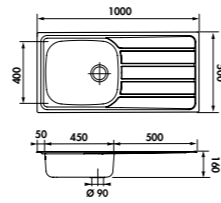

Planche à découper en bambou
 Dimensions: 300 x 540 mm

47 € HT **57** € TTC

AEPLUV 002

Planche à découper en verre
 Dimensions: 300 x 542 mm

42 € HT **51** € TTC

EV45011

1 grand bac, 1 égouttoir
 Dim: l 1000 x P 500 x h 160 mm
 Cuve: l 450 x P 400 mm
 Bonde: ø 90 mm
 Sous-meuble: 60 cm
 Découpe: 975 x 475 mm