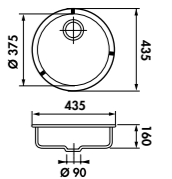

VIDAGE			
Inox Lisse	EVSP14IL1	N°1	191 €HT	230 €TTC	
Inox Lisse	EVSP14IL4	N°4	198 €HT	238 €TTC	

* Remplacez « * » par le numéro de vidage choisi lors de votre commande. Ex : cuve EVSP14IL + vidage 4 = EVSP14IL4.