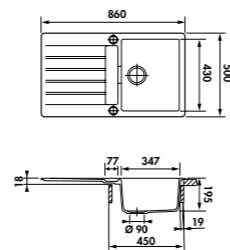

EV224011

1 grand bac, 1 égouttoir
Dimensions: l 1000 x P 500 x h 195 mm
Cuve: l 478 x P 430 mm
Bonde: ø 90 mm
Sous-meuble : 60 cm
Découpe : 980 x 480 mm (Rayon 10)

Stone	EV224011 068	460 € HT	552 € TTC
Magma	EV224011 119	460 € HT	552 € TTC