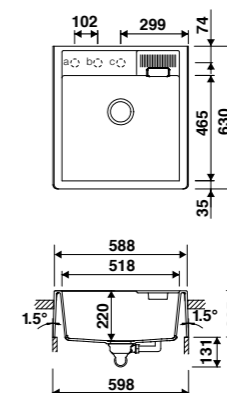

NOUVEAUTÉ

LIGNE KALLIO

GARANTIE : 10 ANS

COLLECTION GREEN - Tous nos éviers GREEN sont livrés avec une scie cloche diamant Ø 35 mm.

NOUVEAU

COLLECTION GREEN

LA COMPOSITION

Véritable innovateur dans l'industrie des composites de quartz, notre partenaire élabore à présent des produits aussi durables que qualitatifs fabriqués à 99% à partir de matériaux naturels, renouvelables ou recyclés.

- Jusqu'à 75 % de quartz naturel
- Colorants naturels
- Liants fabriqués à partir de matériaux recyclés ou renouvelables

Veillez bien noter que ce produit présente des dimensions variables comprises dans les tolérances indiquées sur son schéma technique. Il est recommandé d'effectuer les métrés définitifs pour les plans de travail, une fois le timbre d'office réceptionné, avec les dimensions exactes prises sur le produit livré. Si celui-ci est dans les tolérances indiquées sur le schéma technique, il ne pourra pas faire l'objet d'un échange.

ÉVIER À POSER EVKA21G006

En raison de la forme particulière des timbres d'office l'opération de sortie du moule de fabrication est plus complexe qu'un modèle classique. C'est pourquoi les timbres d'office présentent un profil trapézoïdal. Il est important d'en tenir compte lors de votre installation, et de vous reporter aux dessins techniques.

PRÉ-PERCÉ : Ø 35 mm

LIVRÉ AVEC VIDAGE MANUEL CHROMÉ

EV0012 NOUVEAUTÉ

1 bac

Dimensions : l 598 x P 630 x h 220 mm

Cuve : l 518 x P 465 mm

Bondes : Ø 90 mm

À poser sur un sous-meuble : 60 cm

→ Cet évier ne possède pas de bandeau à l'arrière.

Day	EV0012006	689 € HT	827 € TTC
Night	EV0012009	689 € HT	827 € TTC

EN OPTION : BONDE Ø 90 mm + TROP PLEIN

Gun metal	AV0010088	95 € HT	114 € TTC
Cuivre	AV0010094	95 € HT	114 € TTC
Or	AV0010018	95 € HT	114 € TTC

EVKA21G NOUVEAUTÉ

2 bacs

Dimensions : l 898 x P 630 x h 220 mm