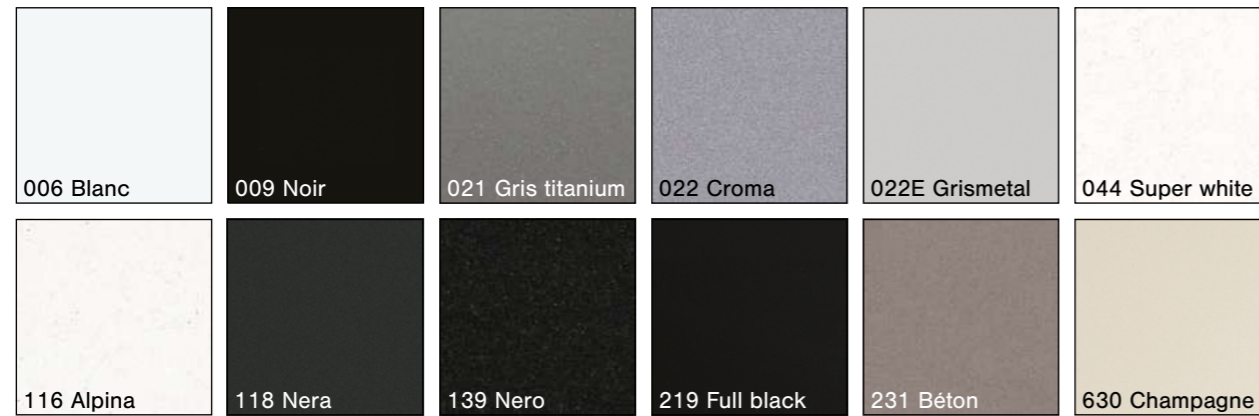

INDEX	328
INDEX NOMS	334

CUVE PANDORE INOX PVD OR BRILLANT

MITIGEUR RC980079

ÉVIERS

COLLECTION GREEN

LUISIDIAM

LUISIGRANIT

LUISINOX