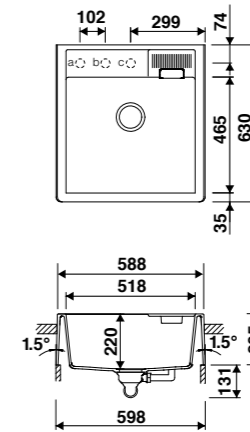

NOUVEAUTÉ

LIGNE KALLIO

GARANTIE : 10 ANS

COLLECTION GREEN - TOUS NOS ÉVIERS GREEN SONT LIVRÉS AVEC UNE SCIE CLOCHE DIAMANT Ø 35 MM.

NOUVEAU

COLLECTION GREEN

LA COMPOSITION

Véritable innovateur dans l'industrie des composites de quartz, notre partenaire élabore à présent des produits aussi durables que qualitatifs fabriqués à 99% à partir de matériaux naturels, renouvelables ou recyclés.

- Jusqu'à 75 % de quartz naturel
- Colorants naturels
- Liants fabriqués à partir de matériaux recyclés ou renouvelables

Veillez bien noter que ce produit présente des dimensions variables comprises dans les tolérances indiquées sur son schéma technique. Il est recommandé d'effectuer les métrés définitifs pour les plans de travail, une fois le timbre d'office réceptionné, avec les dimensions exactes prises sur le produit livré. Si celui-ci est dans les tolérances indiquées sur le schéma technique, il ne pourra pas faire l'objet d'un échange.

En raison de la forme particulière des timbres d'office l'opération de sortie du moule de fabrication est plus complexe qu'un modèle classique. C'est pourquoi les timbres d'office présentent un profil trapézoïdal. Il est important d'en tenir compte lors de votre installation, et de vous reporter aux dessins techniques.

PRÉ-PERCÉ : Ø 35 MM

LIVRÉ AVEC VIDAGE MANUEL CHROMÉ

EV0012 NOUVEAUTÉ

1 bac
Dimensions: l 598 x P 630 x h 220 mm
Cuve: l 518 x P 465 mm
Bondes: ø 90 mm
À poser sur un sous-meuble: 60 cm

→ Cet évier ne possède pas de bandeau à l'arrière.

Day	EV0012006	689 € HT	827 € TTC
Night	EV0012009	689 € HT	827 € TTC

EN OPTION : BONDE Ø 90 mm + TROP PLEIN

Gun metal	AV0010088	95 € HT	114 € TTC
Cuivre	AV0010094	95 € HT	114 € TTC
Or	AV0010018	95 € HT	114 € TTC

EVKA21G NOUVEAUTÉ