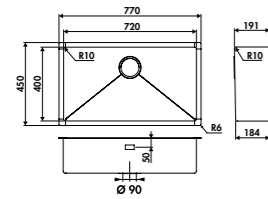

EVSP56

1 grande cuve
Dimensions: l 770 x P 450 x h 191 mm
Cuve : l 720 x P 400 mm
Bonde : ø 90 mm
Sous-meuble : **90 cm**
Découpe : 720 x 400 mm (Rayon 10)

		VIDAGES AU CHOIX				
Inox Lisse	EVSP56IL1	N°1	445	€HT	534	€TTC
Inox Lisse	EVSP56IL*	N°2, 3, 4, 5 ou 9	460	€HT	552	€TTC
Inox Lisse	EVSP56IL*	N°6, 10 ou 12	491	€HT	590	€TTC
Inox Lisse	EVSP56IL*	N°7, 11 ou 13	479	€HT	575	€TTC
Inox Nid d'abeille	EVSP56IND1	N°1	498	€HT	598	€TTC
Inox Nid d'abeille	EVSP56IND*	N°2, 3, 4, 5 ou 9	510	€HT	612	€TTC
Inox Nid d'abeille	EVSP56IND*	N°6, 10 ou 12	523	€HT	628	€TTC
Inox Nid d'abeille	EVSP56IND*	N°7, 11 ou 13	566	€HT	680	€TTC
Inox Vintage	EVSP56IV*	N°6 ou 7	518	€HT	622	€TTC
Inox Vintage	EVSP56IV*	N°9	505	€HT	606	€TTC
Inox Vintage	EVSP56IV*	N°10 ou 12	548	€HT	658	€TTC
Inox Vintage	EVSP56IV*	N°11 ou 13	527	€HT	633	€TTC

* Remplacez « * » par le numéro de vidage choisi lors de votre commande. Ex : cuve EVSP56IL + vidage 3 = EVSP56IL3.

VIDAGES AUTOMATIQUES AVEC MANETTE AU CHOIX

VI055L 015
Vidage chromé
→ Cuves: EVSP55 / EVSP56 / EVSP57

AV056L 015
Vidage chromé
→ Cuves: EVSP55 / EVSP56 / EVSP57

AV056LIV
Vidage inox vintage
→ Cuves: EVSP55 / EVSP56 / EVSP57

Perçage manette 35 mm

ACCESSOIRE LIVRÉ DE SERIE
CACHE-BONDE INOX