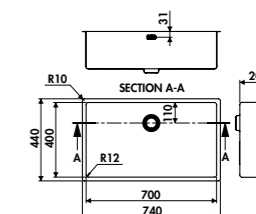

EVSP065

1 cuve
Dimensions hors tout : l 540 x P 440 x h 201 mm
Cuve : l 500 x P 400 mm
Bonde : ø 53 mm
Sous-meuble : 60 cm

Inox Lisse **EVSP065 IL**   **441 € HT**   **530 € TTC**