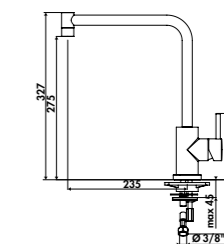

RC137BM

Mitigeur de cuisine à bec pivotant
Débit : 8 L/min à 3 bars
Flexibles fixes

- Robinet d'arrêt
- Perçage 35 mm
- Cartouche céramique
- Embase 55 mm
- Débit 50%
- Limiteur de T°
- Rotation 360°
- E0 C2 A2 US

Chromé	RC137BM015	229 € HT	275 € TTC