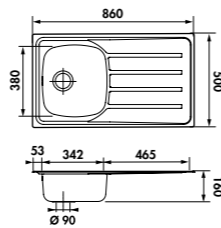

Inox Lisse	EV4501 IL	139 € HT	167 € TTC
Inox Mini Structure	EV4501 IMS	181 € HT	218 € TTC