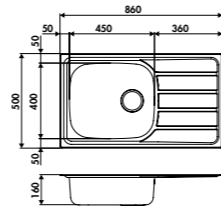

Inox Lisse	EV45001 IL	145 € HT	174 € TTC
Inox Mini Structure	EV45001 IMS	186 € HT	224 € TTC