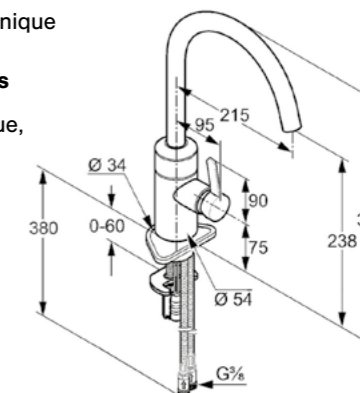

Déclenchement automatique, commande sans contact ou avec la main.

Cartouche céramique avec limiteur eau chaude

Alimentation secteur 230V Transformateur 6,75V

Kit de fixation rapide

Perçage 35 mm Cartouche céramique Embase 54 mm Limiteur de T°