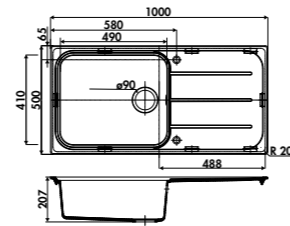

Dimensions: 300 x 542 mm

42 € HT 51 € TTC

LIGNE FUGUE

GARANTIE : 10 ANS

ÉVIERS LUISIGRANIT

EV39011

1 grand bac, 1 égouttoir
Dimensions: l 1000 x P 500 x h 207 mm
Cuve: l 490 x P 410 mm
Bonde: ø 90 mm
Sous-meuble : 60 cm
Découpe : 984 x 484 mm (Rayon 20)