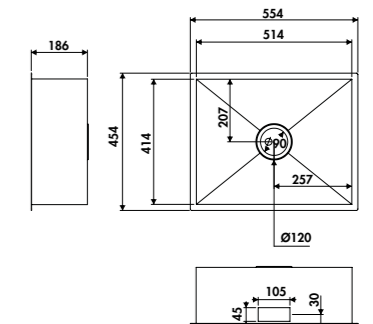

Cache trop plein
54 x 29 mm
Découpe Cache trop plein
48 x 25 mm

Inox Lisse **EVSP85N0IL** **401** €HT **482** €TTC

VIDAGE MANUEL EN OPTION

VI071015
Vidage chromé → Cuves : DRESS
17 €HT **20** €TTC

EN OPTION

AVCB025
CACHE BONDE INOX
18 €HT **22** €TTC