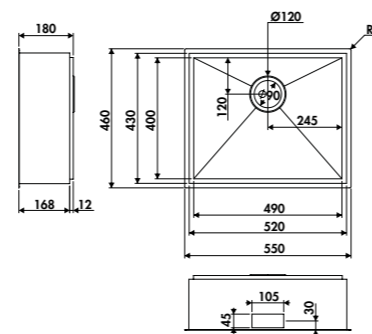

CUVES À HABILLER

SOUS-MEUBLES P. 160

EVSP84N0IL **HABILLAGE LATÉRAL**

1 cuve inox brillant
 Dimensions: l 550 x P 460 x h 180 mm
 Cuve: l 490 x P 400 mm
 Bonde: ø 90 mm
 Sous-meuble: **60 cm**
 Découpe: 490 x 400 mm
 Pour plan de travail épaisseur 12 mm
 Préconisation plan de travail Luisicompat