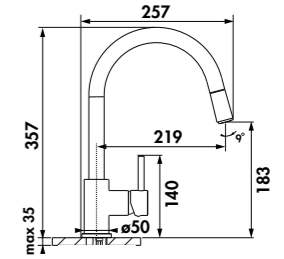

- Robinet d'arrêt
- Perçage 35 mm
- Cartouche céramique
- Embase 50 mm
- Douchette extractible
- Douchette mono jet
- Rotation 180°

Chromé RC35/DO 015 181 €HT 218 €TTC
Noir mat RC35DO079 245 €HT 294 €TTC
Doré mat RC35DO091 303 €HT 364 €TTC