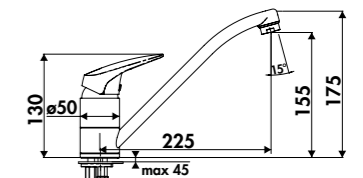

RC261/BM

Mitigeur de cuisine à bec pivotant
Débit: 11,4L/min à 3 bars
Flexibles fixes

Robinet d'arrêt 35mm Perçage 35mm Cartouche céramique Embase 50mm Débit 50% Limiteur de T° Rotation 360° E0 C2 A2 U3

Chromé	RC261/BM 015	97 €HT	117 €TTC