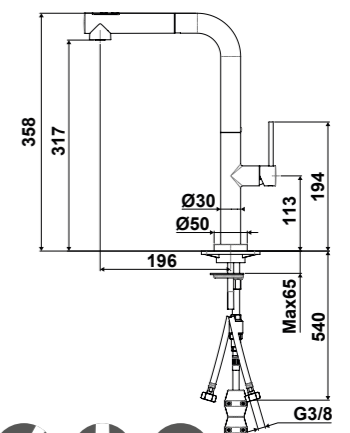

Chromé RC705/DO 015 207 €HT 249 €TTC
Noir mat RC705DO 079 319 €HT 383 €TTC