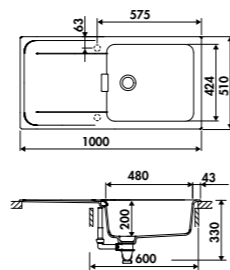

Planche à découper en bambou
Dimensions: 300 x 540 mm

47 € HT 57 € TTC

AEPLUV 002

Planche à découper en verre
Dimensions: 300 x 542 mm

42 € HT 51 € TTC

Bonde ø 84 mm + trop plein
Coloris Gun métal, cuivre ou or

LIGNE WAVE GARANTIE : 10 ANS

ÉVIER S LUISIDIAM - Tous nos éviers Luisidiam sont livrés avec une scie cloche diamant Ø35 mm.

ÉVIER WAVE EV8921 236

EV89011

1 grand bac, 1 égouttoir
Dimensions: l 1000 x P 510 x h 200 mm
Cuve: l 480 x P 424 mm
Bonde: ø 84 mm
Sous-meuble : 60 cm
Découpe : 980 x 480 mm (Rayon 10)