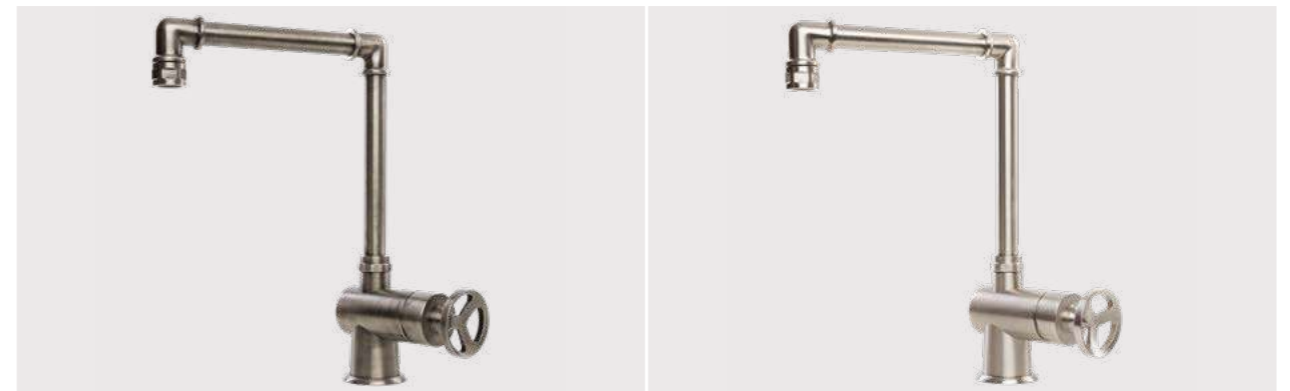

RC945137 | Pompei

RC945082 | Bronzo opaco