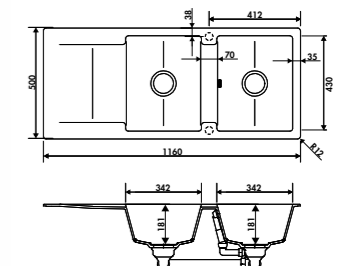

EV2811

1 bac, 1 vide-sauce, 1 égouttoir

Dimensions: l 1000 x P 500 x h 181 mm

Cuve: l 352 x P 430 mm Vide-sauce: l 173 x P 352 mm

Bondes: ø 90 mm

Sous-meuble: 60 cm

Découpe: 980 x 480 mm (Rayon 10)

Croma	EV2811 022	388 € HT	465 € TTC
Nero	EV2811 139	388 € HT	465 € TTC

EN OPTION PACK ÉVIER + 2 LEDS			
Évier + 2 leds	EVL2811PC*	709 € HT	850 € TTC

* Remplacez « * » par la finition choisie lors de votre commande. Ex : Pack évier / leds EVL2811PC + coloris Nero = EVL2811PC 139.