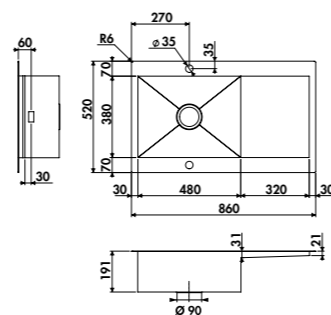

NOUVEAUTÉ

LIGNE ADAGIO PLUS

GARANTIE : 10 ANS

ÉVIERS LUISINOX

EV5604 NOUVEAUTÉ

1 bac, 1 égouttoir
Dimensions: l 860 x P 520 x h 191 mm
Cuve: l 480 x P 380 mm
Bonde: ø 90 mm
Sous-meuble: 60 cm (90 si plan de travail inférieur à 30 mm)
Découpe: 840 x 500 mm

Inox Lisse **EV5604IL** 575 € HT 690 € TTC

VIDAGES AUTOMATIQUES AVEC MANETTE

VI029/1S 015

Vidage chromé → Éviers: EV5604 / EV5602 / EV5603

ACCESSOIRES

■ AEPLA7004075 ■ AEPLA7004094

DUOLINE Planche à découper et égouttoir rabattable

Dimensions : 338 x 480 mm

119 € HT 143 € TTC

RÉVERSIBLE

PERCÉ : Ø 35 MM

LIVRÉ AVEC VIDAGE AUTOMATIQUE CHROMÉ

EV5602 NOUVEAUTÉ

1 bac, 1 égouttoir
Dimensions: l 615 x P 520 x h 191 mm
Cuve: l 305 x P 380 mm
Bonde: ø 90 mm
Sous-meuble: 45 cm (80 si plan de travail inférieur à 30 mm)
Découpe: 595 x 500 mm

Inox Lisse **EV5602IL** 565 € HT 678 € TTC

EV5603 NOUVEAUTÉ

1 bac, 1 égouttoir
Dimensions: l 780 x P 520 x h 191 mm
Cuve: l 400 x P 380 mm
Bonde: ø 90 mm
Sous-meuble: 50 cm (90 si plan de travail inférieur à 30 mm)
Découpe: 760 x 500 mm

Inox Lisse **EV5603IL** 569 € HT 683 € TTC

AEG092023

Égouttoir plat en inox

Dimensions : 347 x 410 mm

120 € HT 144 € TTC