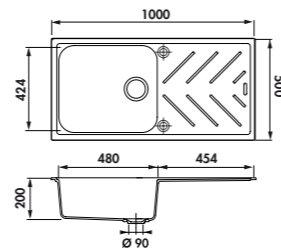

LIGNE ARPÈGE

GARANTIE : 10 ANS

ÉVIERS LUISIGRANIT

EV35011

1 grand bac, 1 égouttoir
 Dimensions: l 1000 x P 500 x h 200 mm
 Cuve: l 480 x P 424 mm

Bonde: ø 90 mm

Sous-meuble: 60 cm

Découpe: 980 x 480 mm