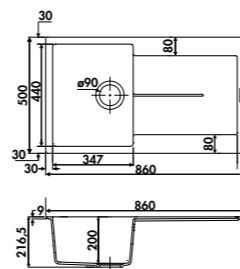

EV85011

1 grand bac, 1 égouttoir
Dim: l 1000 x P 500 x h 200 mm
Cuve: l 480 x P 440 mm
Bonde: ø 90 mm
Sous-meuble: 60 cm
Découpe: 980 x 480 mm (R10)

		Croma		Alpina		Full black		Champ.			
EV85011 022	340 €HT	408 €TTC	EV85011P022	393 €HT	472 €TTC	EV85011 116	340 €HT	408 €TTC	EV85011P116	393 €HT	472 €TTC
EV85011 219	340 €HT	408 €TTC	EV85011P219	393 €HT	472 €TTC	EV85011 630	340 €HT	408 €TTC	EV85011P630	393 €HT	472 €TTC

EN OPTION : BONDE Ø 90 mm + TROP PLEIN

Gun metal AV974088	Cuivre AV974159	Or AV974018	45 €HT	54 €TTC