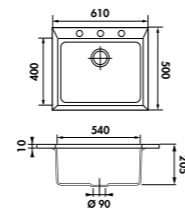

EV985

1 cuve
Dim: l 610 x P 500 x h 205 mm
Cuve: l 540 x P 400 mm
Bonde: ø 90 mm
Sous-meuble: **60 cm**
Découpe: 590 x 480 mm

EN OPTION : KITS VIDAGES AUTOMATIQUE (BONDE Ø90 MM + PANIER + TROP PLEIN)									
	Grismetal	EV985 022E	386 € HT	464 € TTC		Gun metal	AV977088	40 € HT	48 € TTC
	Blanc Alpin	EV985 116E	386 € HT	464 € TTC		Cuirre	AV977159	40 € HT	48 € TTC
	Noirmetal	EV985 118E	386 € HT	464 € TTC		Or	AV977018	40 € HT	48 € TTC