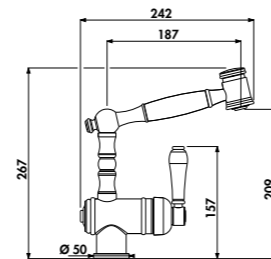

ROBINETTERIE DE STYLE

AVEC DOUCHETTE - Tous nos mitigeurs sont livrés avec un robinet d'arrêt filtre

R202

Mitigeur de cuisine rétro avec douche
Débit: 10 L/min à 3 bars
Flexibles fixes

Robinet d'arrêt 35 mm Perçage 35 mm Cartouche céramique Embase 50 mm Douche extractible Douche double jet Rotation 120°

Chromé	R202 015	415 € HT	498 € TTC
Vieux bronze	R202 092	466 € HT	560 € TTC

GARANTIE : 2 ANS

FABRICATION EUROPÉENNE

R205

Mitigeur de cuisine rétro avec douche
Débit: 9,2 L/min à 3 bars
Flexibles fixes

Robinet d'arrêt 35 mm Perçage 35 mm Cartouche céramique Embase 58 mm Douche extractible Douche double jet Rotation 120°

Chromé	R205 015	248 € HT	298 € TTC

CHROME : finition haute qualité

RCD110

Mitigeur de cuisine rétro avec douche
Débit: 7,5 L/min à 3 bars
Flexibles fixes

Robinet d'arrêt 35 mm Perçage 35 mm Cartouche céramique Embase 56 mm Douche mobile Douche double jet Rotation 360°

Chromé	RCD110 015	877 € HT	1053 € TTC