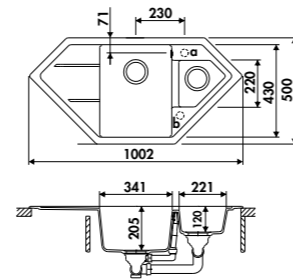

ÉVIERS LUISIDIAM - Tous nos éviers Luisidiam sont livrés avec une scie cloche diamant Ø 35 mm.

EV22432236

EV22432

Évier d'angle, 1 bac, 1 vide-sauce, 1 égouttoir

Dimensions : l 1002 x P 500 x h 205 mm

Cuve : l 341 x P 430 mm Vide-sauce : l 221 x P 220 mm