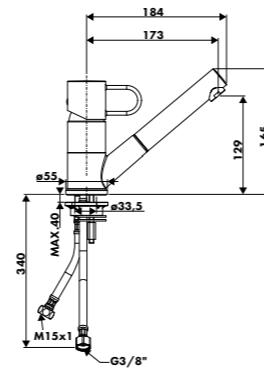

RC0007DO NOUVEAUTÉ

Mitigeur de cuisine
à bec pivotant avec douchette
Débit: 11 L/min à 3 bars
Flexibles fixes

- Robinet d'arrêt
- Perçage 35 mm
- Cartouche céramique
- Embase 55 mm
- Douchette extractible
- Douchette mono jet
- Limiteur de T°
- Rotation 360°

Chromé RC0007DO015 185 € HT 222 € TTC