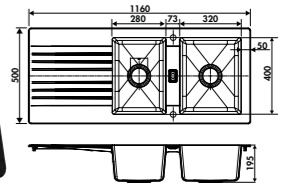

EV297

1 bac, 1 vide-sauce, 1 égouttoir
Dimensions: l 980 x P 500 x h 195 mm
Cuve: l 285 x P 400 mm Vide-sauce : l 165 x P 400 mm
Bondes: ø 90 mm
Sous-meuble : 60 cm
Découpe: 940 x 460 mm (Rayon 10)

FIN DE SÉRIE *			
Blanc	EV297VEAP 006	176 € HT	212 € TTC
Noir	EV297VEAP 009	202 € HT	243 € TTC
Béton	EV297VEAP 231	227 € HT	273 € TTC
Alu	EV297AP 005	246 € HT	296 € TTC

* Disponible jusqu'à épuisement des stocks