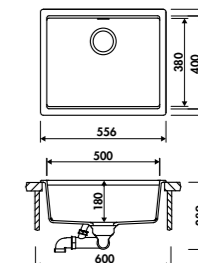

EVSP0009 NOUVEAUTÉ

1 cuve
Dimensions: l 556 x P 456 x h 180 mm
Cuve: l 500 x P 400 mm
Bonde: ø 90 mm
Sous-meuble : 60 cm
Découpe : 542 x 442 mm (Rayon 10)
Installation par-dessus
Découpe : 542 x 442 mm
(Rayon 10)

Installation par-dessous
Découpe : 506 x 406 mm
(Rayon 11)