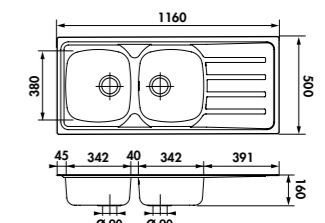

Inox Lisse	EV4521 IL	200 € HT	240 € TTC
Inox Mini Structure	EV4521 IMS	229 € HT	275 € TTC

VIDAGES MANUELS

VI95020 015 + AV96000 006
Vidage chromé → Éviers: EV45001 / EV4501 / EV45011

ACCESSOIRES

AEPLA7004075 **AEPLA7004094**
DUOLINE Planche à découper et égouttoir rabattable
Dimensions: 338 x 480 mm
119 € HT **143** € TTC

AEPLUBK1 046
Planche en bambou avec vide-sauce en inox et planche en verre
Dimensions: 320 x 540 mm
115 € HT **138** € TTC

VI95030 015 + AV96030 006
Vidage chromé → Évier: EV4511

VI95030 015 + AV96010 006
Vidage chromé → Évier: EV4521

AEPLUB 046
Planche à découper en bambou
Dimensions: 300 x 540 mm
47 € HT **57** € TTC

AEPLUV 002
Planche à découper en verre
Dimensions: 300 x 542 mm
42 € HT **51** € TTC