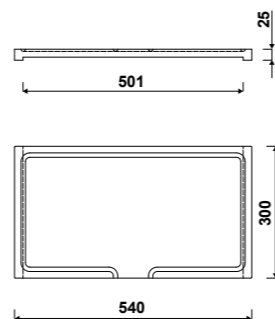

AEPLUB 046

Planche à découper en bambou
Convient pour des éviers de 500 mm de largeur

 Bambou **AEPLUB 046** 47 €HT 57 €TTC

PLANCHE À DÉCOUPER AEPLUBK1 046

AEPLUV 002

Planche à découper en verre
Convient pour des éviers de 500 mm de largeur