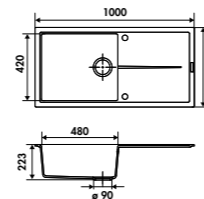

DUOLINE Planche à découper et égouttoir rabattable
Dimensions : 338 x 480 mm

119 € HT 143 € TTC

AEPLUBK1 046

Planche en bambou avec vide-sauce en inox et planche en verre
Dimensions : 320 x 540 mm

115 € HT 138 € TTC

VI629874

Vidage chromé → Éviers: EV8821

AEPLUB 046

Planche à découper en bambou
Dimensions: 300 x 540 mm

47 € HT 57 € TTC

AEPLUV 002

Planche à découper en verre
Dimensions: 300 x 542 mm

42 € HT 51 € TTC

LIGNE DIVA

GARANTIE : 10 ANS

ÉVIERS LUISIGRANIT

EV90011

1 grand bac ,1 égouttoir
Dimensions : l 1000 x P 500 x h 223 mm
Cuve : l 480 x P 420 mm
Bonde : ø 90 mm
Sous-meuble : 60 cm
Découpe : 980 x 480 mm (Rayon 10)