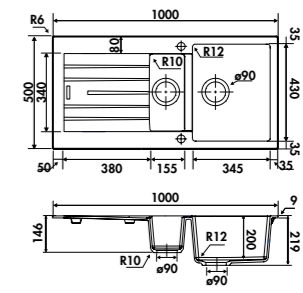

EV87011

1 grand bac, 1 égouttoir
Dimensions: l 1000 x P 500 x h 219 mm
Cuve: l 480 x P 430 mm
Bonde: ø 90 mm

Sous-meuble : 60 cm
Découpe : 980 x 480 mm

		EN OPTION : BONDE Ø90 mm + TROP PLEIN	
Croma	EV87011 022	318 € HT	382 € TTC
Alpina	EV87011 116	318 € HT	382 € TTC
Full black	EV87011 219	318 € HT	382 € TTC
FIN DE SÉRIE *			
Béton	EV87011 231	318 € HT	382 € TTC
		Gun metal	AV981088 44 € HT 53 € TTC
		Cuivre	AV981159 44 € HT 53 € TTC
		Or	AV981018 44 € HT 53 € TTC
		Noir	AV106009 12 € HT 15 € TTC

* Disponible jusqu'à épuisement des stocks

RÉVERSIBLE

PRÉ-PERCÉ : Ø 35 MM

LIVRÉ AVEC VIDAGE MANUEL CHROMÉ