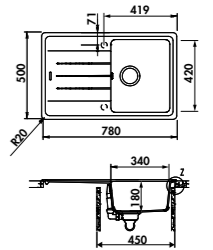

EV8801

1 grand bac, 1 égouttoir
Dimensions: l 1000 x P 500 x h 180 mm
Cuve: l 480 x P 420 mm
Bonde: ø 90 mm
Sous-meuble : 60 cm
Découpe : 980 x 480 mm (Rayon 10)

Croma	EV8801 022	344 € HT	413 € TTC
Alpina	EV8801 116	344 € HT	413 € TTC
Nero	EV8801 139	344 € HT	413 € TTC

RÉVERSIBLE

PRÉ-PERCÉ : Ø 35 MM

LIVRÉ AVEC VIDAGE MANUEL CHROMÉ