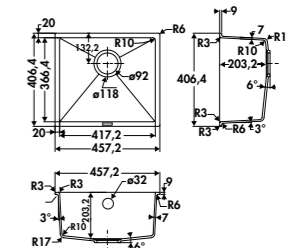

NOUVEAUTÉ

LIGNE HARMONIE

GARANTIE : 10 ANS

CUVES SOUS-PLANS LUISIGRANIT

EVSP0003 NOUVEAUTÉ

1 cuve
Dimensions (mm) :
I 370 x P 460 x h 200
Cuve (mm) : I 340 x P 400
Bonde (mm) : ø 90
Sous-meuble : 50 cm
Découpe (mm) :
340 x 400 (rayon 12)

EN OPTION : BONDE Ø 90 mm + TROP PLEIN

Gun metal	VI0003088	55 € HT	66 € TTC
Cuivre	VI0003159	55 € HT	66 € TTC
Or	VI0003018	55 € HT	66 € TTC

Full Black EVSP0003219 225 € HT 270 € TTC

EVSP0004 NOUVEAUTÉ

1 cuve
Dimensions (mm) :
I 530 x P 460 x h 200
Cuve (mm) : I 500 x P 400
Bonde (mm) : ø 90
Sous-meuble : 60 cm
Découpe (mm) : 500 x 400 (rayon 12)

EN OPTION : BONDE Ø 90 mm + TROP PLEIN

Gun metal	VI0003088	55 € HT	66 € TTC
Cuivre	VI0003159	55 € HT	66 € TTC
Or	VI0003018	55 € HT	66 € TTC

Full Black EVSP0004219 289 € HT 347 € TTC

EVSP0005 NOUVEAUTÉ

1 cuve
Dimensions (mm) :
I 610 x P 460 x h 210
Cuve (mm) : I 544 x P 394
Bonde (mm) : ø 90
Sous-meuble : 80 cm
Découpe (mm) : 544 x 394 (rayon 10)

EN OPTION : BONDE Ø 90 mm + TROP PLEIN

Gun metal	VI0003088	55 € HT	66 € TTC
Cuivre	VI0003159	55 € HT	66 € TTC
Or	VI0003018	55 € HT	66 € TTC

Full Black EVSP0005219 299 € HT 359 € TTC

NON RÉVERSIBLE

LIVRÉ AVEC VIDAGE MANUEL CHROMÉ

NOUVEAUTÉ

Paniers bouchon

Donnez un nouveau look à votre cuve !

Ce nouveau panier bouchon simple d'utilisation se transforme en passoire grâce à son bouton intégré facile à saisir et à nettoyer.

EVSP0006 NOUVEAUTÉ

1 cuve
Dimensions (mm) : I 457 x P 406 x h 203
Cuve (mm) : I 417 x P 366
Bondes (mm) : ø 90
Sous-meuble : 60 cm
Découpe : 417 x 366 (rayon 10)

EN OPTION : BONDE Ø 90 mm + TROP PLEIN

Gun metal	VI0003088	55 € HT	66 € TTC
Cuivre	VI0003159	55 € HT	66 € TTC
Or	VI0003018	55 € HT	66 € TTC

Full Black EVSP0006219 279 € HT 335 € TTC

EVSP0007 NOUVEAUTÉ

1 cuve
Dimensions (mm) : I 774 x P 434 x h 220
Cuve (mm) : I 720 x P 370
Bondes (mm) : ø 90
Sous-meuble : 90 cm
Découpe : 720 x 370 (rayon 10)

EN OPTION : BONDE Ø 90 mm + TROP PLEIN