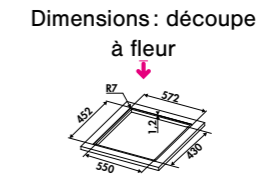

LIVRÉ AVEC VIDAGE MANUEL ASSORTI

RENDEZ-VOUS SUR NOTRE SITE LUISINA EN SCANNANT CE CODE QR POUR TROUVER TOUS LES ACCESSOIRES COMPATIBLES AVEC CE COLORIS

EV77018

EV77

1 cuve inox brillant
Dimensions: l 570 x P 450 x h 191 mm
Cuve: l 520 x P 400 mm
Bonde: ø 90 mm