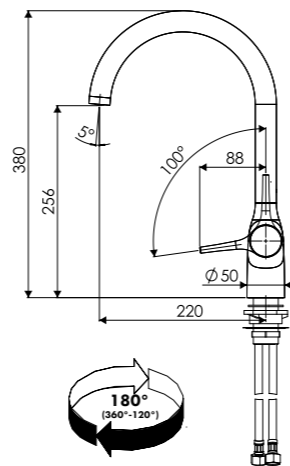

Chromé	RC0013015	209 € HT	251 € TTC
Noir mat	RC0013079	275 € HT	330 € TTC
Doré mat	RC0013091	370 € HT	444 € TTC
Cuivré mat	RC0013094	370 € HT	444 € TTC