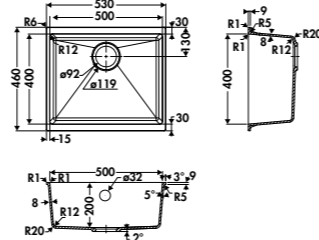

EVSP0004 NOUVEAUTÉ

1 cuve
Dimensions (mm) :
I 530 x P 460 x h 200
Cuve (mm) : I 500 x P 400
Bonde (mm) : ø 90
Sous-meuble : 60 cm
Découpe (mm) : 500 x 400 (rayon 12)

EN OPTION : BONDE Ø 90 mm + TROP PLEIN

Gun metal	VI0003088	55 € HT	66 € TTC
Cuivre	VI0003159	55 € HT	66 € TTC
Or	VI0003018	55 € HT	66 € TTC

Full Black EVSP0004219 289 € HT 347 € TTC