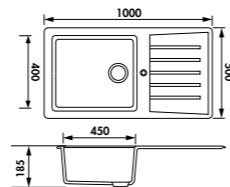

	VIDAGE	
	 MANUEL	 AUTO
POLKA		
SLAM		
SOLAIRE		

LIGNE POLKA

GARANTIE : 5 ANS

ÉVIERS NATURALITE

EV276

1 grand bac, 1 égouttoir
 Dimensions: l 1000 x P 500 x h 185 mm
 Cuve: l 450 x P 400 mm
 Bonde: ø 90 mm
 Sous-meuble : 60 cm
 Découpe : 960 x 460 mm (Rayon 25)