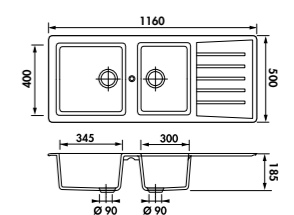

EV277

1 bac, 1 vide-sauce, 1 égouttoir
Dimensions: l 980 x P 500 x h 185 mm
Cuve: l 330 x P 400 mm Vide-sauce : l 155 x P 400 mm
Bondes: ø 90 mm
Sous-meuble : 60 cm
Découpe: 940 x 460 mm (Rayon 25)

Blanc	EV277VE 006	135 € HT	162 € TTC
Noir	EV277VE 009	174 € HT	209 € TTC
Béton	EV277VE 231	183 € HT	220 € TTC
FIN DE SÉRIE *			
Alu	EV277 005	207 € HT	249 € TTC

* Disponible jusqu'à épuisement des stocks