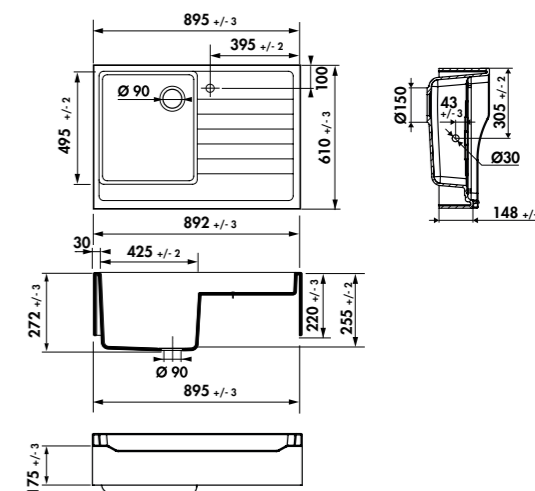

EV459

1 grand bac, 1 égouttoir
Dimensions: l 885 x P 608 x h 294 mm
Cuve: l 425 x P 491 mm
Bonde: Ø 90 mm
À poser sur un sous-meuble: 90 cm

	Blanc mat	EV459006	587 € HT	705 € TTC
	Full black	EV459219	587 € HT	705 € TTC
	Gris titanium	EV459021	587 € HT	705 € TTC

→ Finitions sur les 4 côtés