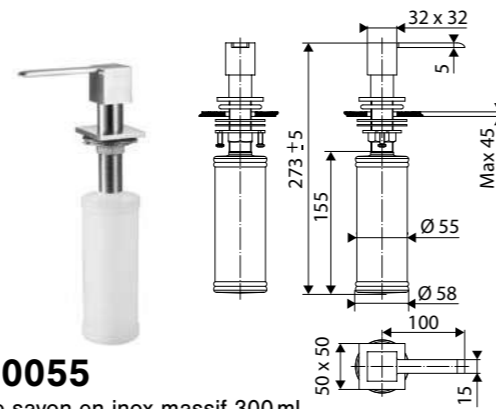

ZCDS310055

Distributeur de savon en inox massif 300 ml
Tête amovible, pratique pour le rechargement par le haut
Perçage : min 26 - max 35 mm

Inox   **ZCDS310055**   104 €HT   125 €TTC