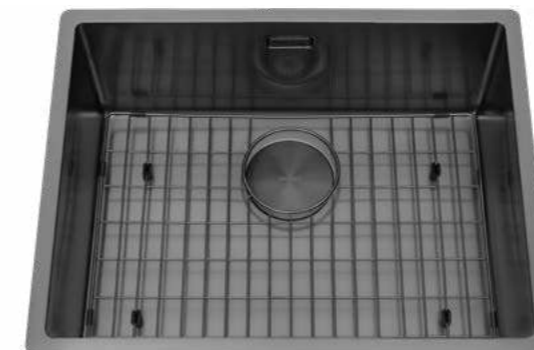

EV620

1 cuve inox mat
Dimensions: l 660 x P 440 x h 220 mm
Cuve: l 620 x P 400 mm
Bonde: ø 90 mm
Sous-meuble: 80 cm
Découpe: 620 x 400 mm (Rayon 10)

Inox PVD Or EV620018M 469 € HT 563 € TTC

RENDEZ-VOUS SUR NOTRE SITE LUISINA EN SCANNANT CE CODE QR POUR TROUVER TOUS LES ACCESSOIRES COMPATIBLES AVEC CE COLORIS

EV520088M

EV620088M