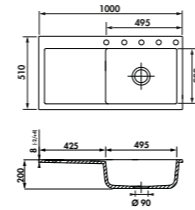

BAC À GAUCHE	BAC À DROITE			
Alu	EV5075G 005	EV5075D 005	753	€HT	904 €TTC
Polar	EV5075G 006	EV5075D 006	753	€HT	904 €TTC
Magnolie	EV5075G 208	EV5075D 208	753	€HT	904 €TTC
Blanc brillant	EV5075G 216	EV5075D 216	753	€HT	904 €TTC
Nigra	EV5075G 218	EV5075D 218	753	€HT	904 €TTC

EV5074

1 bac, 1 égouttoir
Dim : l 900 x P 510 x h 200 mm
Cuve : l 410 x P 385 mm
Bonde : ø 90 mm
Sous-meuble : 50 cm
Découpe : 870 x 480 mm (Rayon 5)