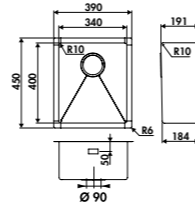

ACCESSOIRES

 **AEPLA7004075**  **AEPLA7004094**
DUOLINE Planche à découper
 et égouttoir rabattable
 Dimensions : 338 x 480 mm

119 € HT **143 € TTC**

EVSP52

1 cuve
Dimensions: l 390 x P 450 x h 191 mm
Cuve: l 340 x P 400 mm
Bonde: ø 90 mm
Sous-meuble: **45 cm**
Découpe: 340 x 400 mm (Rayon 10)