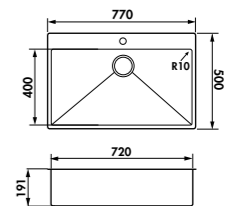

Inox Lisse **EV56IL1** **N°1** **506** €HT **608** €TTC

VIDAGES MANUELS

VI055L 015

Vidage chromé → Cuves: EV52 / EV53 / EV54 / EV55 / EV56