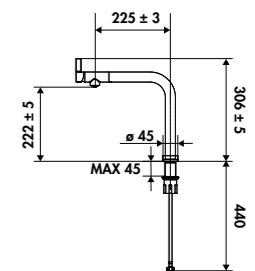

Chromé	RC260H015	118 € HT	142 € TTC
Nickel brossé	RC260H065	144 € HT	173 € TTC
Noir mat	RC260H079	133 € HT	160 € TTC
Doré mat	RC260H091	158 € HT	190 € TTC
Cuivré mat	RC260H198	152 € HT	183 € TTC