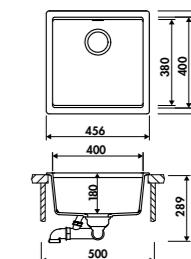

NOUVEAUTÉ

LIGNE KIRUNA

GARANTIE : 10 ANS

COLLECTION GREEN - Tous nos éviers GREEN sont livrés avec une scie cloche diamant Ø 35 mm.

ÉVIERS DISPONIBLES EN VERSION À ENCASTRER AVEC LE KIT AEFIX63019/7 OU AEFIX630194

EVSP0010 NOUVEAUTÉ

1 grande cuve
Dimensions: l 756 x P 456 x h 180 mm
Cuve: l 700 x P 400 mm
Bonde: ø 90 mm
Sous-meuble : 80 cm
Découpe : 742 x 442 mm (Rayon 10)

Installation par-dessus
Découpe : 742 x 442 mm
(Rayon 10)

Installation par-dessous
Découpe : 706 x 406 mm
(Rayon 11)

EN OPTION : BONDE Ø 90 mm + TROP PLEIN

Day	EVSP0010006	406 € HT	488 € TTC
Night	EVSP0010009	406 € HT	488 € TTC
Dusk	EVSP0010054	406 € HT	488 € TTC

Gun metal	AV0009088	75 € HT	90 € TTC
Cuivre	AV0009094	75 € HT	90 € TTC
Or	AV0009018	75 € HT	90 € TTC

VIDAGES MANUELS

VI629309015

Vidage chromé ø 90 mm → Cuve: EVSP0010

AEFIX63019/7 : EVSP0010

Kit pour version à encastrer

15 € HT 18 € TTC

ACCESSOIRES

ZC0018046

Planche à découper
en bambou
Dimensions : 395 x 395 mm

71 € HT 85 € TTC

AEPVS4311

Bac gastronome
inox perforé + grille
Dimensions : 324 x 353 mm

117 € HT 141 € TTC

LIVRÉ AVEC VIDAGE MANUEL CHROMÉ

SCHOCK

EVSP0008 NOUVEAUTÉ

1 cuve
Dimensions: l 456 x P 456 x h 180 mm
Cuve: l 400 x P 400 mm
Bonde: ø 90 mm
Sous-meuble : 50 cm
Découpe : 442 x 442 mm (Rayon 10)
Installation par-dessus
Découpe : 442 x 442 mm
(Rayon 10)

Installation par-dessous
Découpe : 406 x 406 mm
(Rayon 11)

Day	EVSP0008006	356 € HT	428 € TTC	EN OPTION : BONDE Ø 90 mm + TROP PLEIN	Gun metal	AV0009088	75 € HT	90 € TTC
Night	EVSP0008009	356 € HT	428 € TTC		Cuivre	AV0009094	75 € HT	90 € TTC
Dusk	EVSP0008054	356 € HT	428 € TTC		Or	AV0009018	75 € HT	90 € TTC

EVSP0009 NOUVEAUTÉ

1 cuve
Dimensions: l 556 x P 456 x h 180 mm
Cuve: l 500 x P 400 mm
Bonde: ø 90 mm
Sous-meuble : 60 cm
Découpe : 542 x 442 mm (Rayon 10)
Installation par-dessus
Découpe : 542 x 442 mm
(Rayon 10)

Installation par-dessous
Découpe : 506 x 406 mm
(Rayon 11)