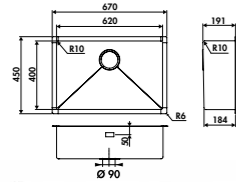

EVSP55

1 grande cuve
Dimensions: l 670 x P 450 x h 191 mm
Cuve : l 620 x P 400 mm
Bonde : ø 90 mm
Sous-meuble : **80 cm**
Découpe : 620 x 400 mm (Rayon 10)

		VIDAGES AU CHOIX				
Inox Lisse	EVSP55IL1	N°1	419	€HT	503	€TTC
Inox Lisse	EVSP55IL*	N°2, 3, 4, 5 ou 9	432	€HT	519	€TTC
Inox Lisse	EVSP55IL*	N°6, 10 ou 12	462	€HT	555	€TTC
Inox Lisse	EVSP55IL*	N°7, 11 ou 13	454	€HT	545	€TTC
Inox Nid d'abeille	EVSP55IND1	N°1	467	€HT	561	€TTC
Inox Nid d'abeille	EVSP55IND*	N°2, 3, 4, 5 ou 9	479	€HT	575	€TTC
Inox Nid d'abeille	EVSP55IND*	N°6, 10 ou 12	493	€HT	592	€TTC
Inox Nid d'abeille	EVSP55IND*	N°7, 11 ou 13	531	€HT	638	€TTC
Inox Vintage	EVSP55IV*	N°6 ou 7	492	€HT	591	€TTC
Inox Vintage	EVSP55IV*	N°9	480	€HT	576	€TTC
Inox Vintage	EVSP55IV*	N°10 ou 12	520	€HT	624	€TTC
Inox Vintage	EVSP55IV*	N°11 ou 13	502	€HT	603	€TTC

* Remplacez « * » par le numéro de vidage choisi lors de votre commande. Ex : cuve EVSP55IL + vidage 3 = EVSP55IL3.