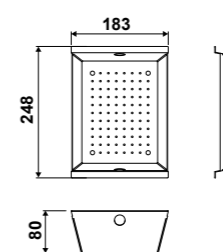

 Verre **AEPLUV 002** 42 €HT 51 €TTC

Égouttoir

Planche en verre

Planche en bambou

AEPLUBK1 046

Planche à découper multi-fonctions
Convient pour des éviers de 500 mm de largeur

   Bambou / Verre / Inox **AEPLUBK1 046** 115 €HT 138 €TTC