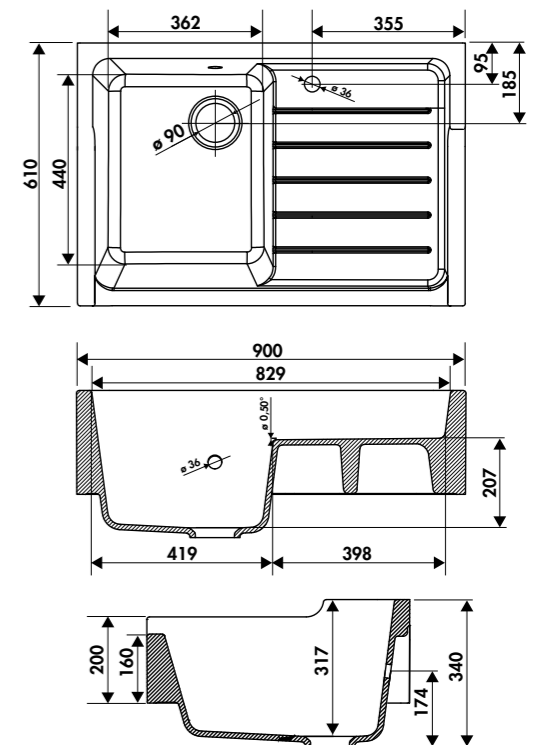

EV159CER

1 bac, 1 égouttoir.

Dimensions: l 900 x P 610 x h 340 mm

Cuve: l 362 x P 440 mm

Bonde: Ø 90 mm

À poser sur un sous-meuble: 90 cm

☐ Blanc

EV159CER 006

799 € HT

959 € TTC

→ Cet évier n'est pas émaillé à l'arrière.

VIDAGES MANUELS

VI359 015

Vidage chromé → Évier : EV159CER