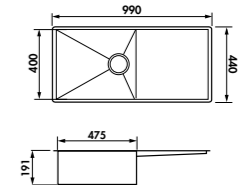

EVSP56011

1 grand bac, 1 égouttoir
Dimensions: l 990 x P 440 x h 191 mm
Cuve: l 475 x P 400 mm
Bonde: ø 90 mm
Sous-meuble: 60 cm
Découpe: 950 x 400 mm (Rayon 10)

		VIDAGES AU CHOIX		EN OPTION : BONDE Ø 90 mm + TROP PLEIN	
Inox Lisse	EVSP56011IL1	N°1	896 €HT	1076 €TTC	
					Gun metal AV981088 44 €HT 53 €TTC
					Cuivre AV981159 44 €HT 53 €TTC
					Or AV981018 44 €HT 53 €TTC
		VIDAGES AU CHOIX		EN OPTION : BONDE Ø 90 mm + TROP PLEIN	
Inox Lisse	EVSP56011IL*	N°2, ou 3	971 €HT	1166 €TTC	
	EVSP56011IL6	N°6	981 €HT	1178 €TTC	
	EVSP56011IL7	N°7	986 €HT	1184 €TTC	
					Gun metal AV974088 45 €HT 54 €TTC
					Cuivre AV974159 45 €HT 54 €TTC
					Or AV974018 45 €HT 54 €TTC

* Remplacez « * » par le numéro de vidage choisi lors de votre commande. Ex : cuve EVSP56011IL + vidage 3 = EVSP56011IL3.

VIDAGES MANUELS N°1

VI055L 015
Vidage chromé → Cuve: EVSP56011

VIDAGES AUTOMATIQUES AVEC MANETTE

AV056L 015
Vidage chromé → Cuve: EVSP56011
manettes n°2 / n°3 / n°6 / n°7

Perçage manette 35 mm

ACCESSOIRES EN OPTION NOUVEAUTÉ

Bonde ø 90 mm + trop plein
Coloris Gun métal, cuivre, or ou noir

Pour la découpe, il est indispensable de se reporter au plan fourni dans l'emballage de l'évier.