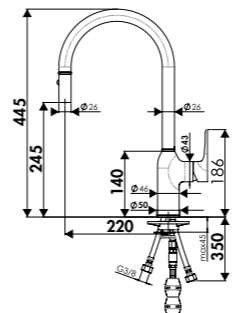

Chromé RC135DO015 365 €HT 438 €TTC
Nickel brossé RC135DO065 641 €HT 770 €TTC
Noir mat RC135DO079 520 €HT 624 €TTC
Vieux bronze RC135DO092 641 €HT 770 €TTC