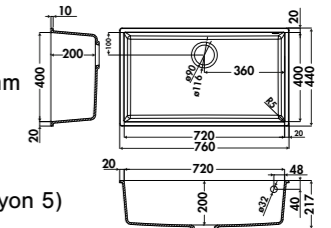

ACCESSOIRES EN OPTION NOUVEAUTÉ

Bonde ø 90 mm + trop plein
Coloris gun métal, cuivre ou or

EVSP986

1 grande cuve
Dim: l 760 x P 440 x h 217 mm
Cuve: l 720 x P 400 mm
Bonde: ø 90 mm
Sous-meuble: **80 cm**
Découpe: 720 x 400 mm (Rayon 5)