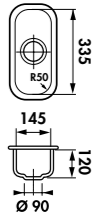

VIDAGE			
Inox Lisse	EVSP13IL1	N°1	131 €HT	158 €TTC