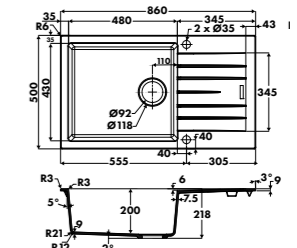

ACCESSOIRES

AEPLA7004075 AEPLA7004094

DUOLINE Planche à découper et égouttoir rabattable
Dimensions : 338 x 480 mm

119 € HT 143 € TTC

AEPLUBK1 046

Planche en bambou avec vide-sauce en inox et planche en verre
Dimensions : 320 x 540 mm

115 € HT 138 € TTC

RÉVERSIBLE

PRÉ-PERCÉ : Ø 35 MM

LIVRÉ AVEC VIDAGE MANUEL CHROMÉ