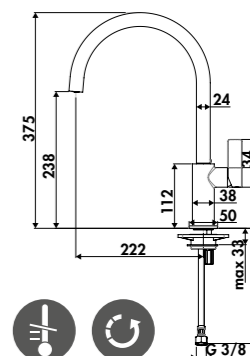

- Robinet d'arrêt
- Perçage 35 mm
- Cartouche céramique
- Embase 50 mm
- Débit 50%
- Limiteur de T°
- Rotation 360°

Chromé	RC96113015	193 € HT	232 € TTC
Bicolore	RC96113915	216 € HT	260 € TTC