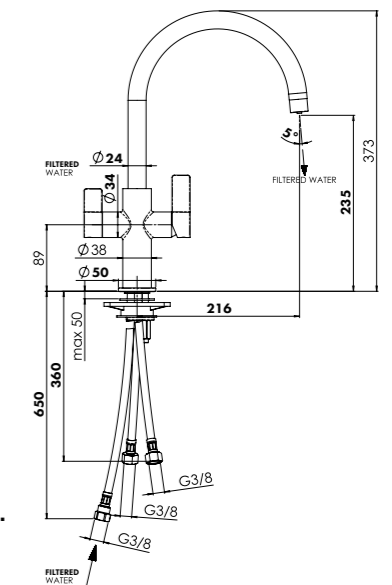

RC0014

Mitigeur de cuisine à bec pivotant
Débit: 11 L/min à 3 bars
Flexibles fixes

+ PRODUIT
Mitigeur filtrant et enrichi en magnésium.
Moniteur d'indicateur d'autonomie du filtre.

Robinet d'arrêt 35 mm Perçage 35 mm Cartouche céramique 50 mm Embase 50 mm Débit 50% Limiteur de T° Rotation 360°