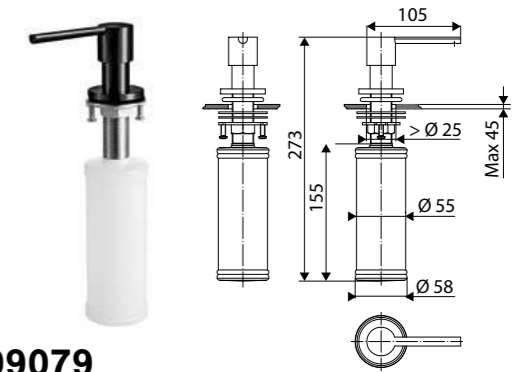

GARANTIE : 5 ANS

ZCDS309079

Distributeur de savon en inox massif noir mat 300 ml
Tête amovible, pratique pour le rechargement par le haut
Perçage : min 26 - max 35 mm

Noir mat   **ZCDS309079**   89 €HT   107 €TTC

Une belle finition grâce à un INOX MASSIF de haute qualité