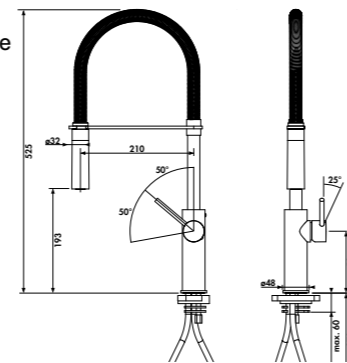

RCD181/DO

Mitigeur de cuisine à bec pivotant avec douche

Débit : 6 L/min à 3 bars

Flexibles fixes

Robinet d'arrêt Perçage 35 mm Cartouche céramique Embase 48 mm

Douche mobile Douche double jet Rotation 360°

Chromé	RCD181/DO 015	394 €HT	473 €TTC