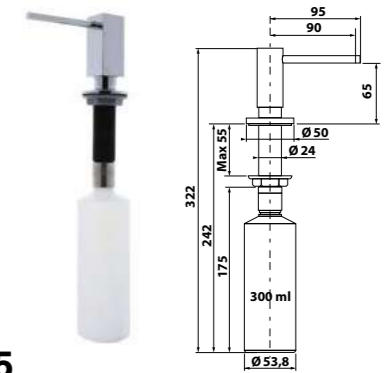

ZC DS3536 015

Distributeur de savon chromé
Tête amovible, pratique pour le rechargement par le haut
Perçage : min 25 - max 35 mm

Chromé ZC DS3536 015 99 €HT 119 €TTC