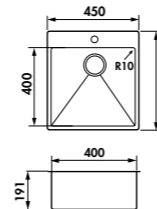

Inox Lisse **EV53IL1** **N°1** **464** €HT **557** €TTC