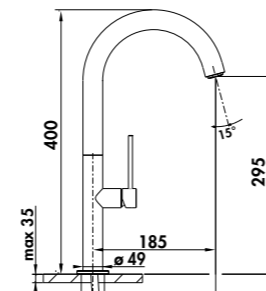

- Robinet d'arrêt
- Perçage 35 mm
- Cartouche céramique
- Embase 49 mm
- Rotation 360°

Chromé RC602 015 190 €HT 228 €TTC