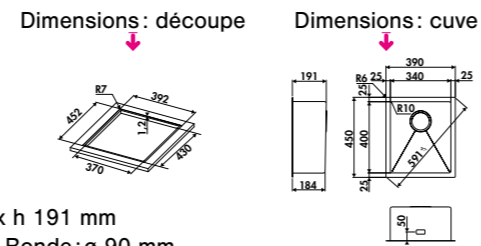

CUVES À FLEUR
LUISINOX

VIBRATO

P. 198

- 1 cuve / EV52AF
- 1 cuve / EV53AF
- 1 g. cuve / EV54AF
- 1 g. cuve / EV55AF
- 1 g. cuve / EV56AF

CUVES
À FLEUR

EV52AF

1 cuve
Dimensions: l 390 x P 450 x h 191 mm
Cuve: l 340 x P 400 mm Bonde: ø 90 mm
Sous-meuble: **45 cm** Découpe: 370 x 430 mm