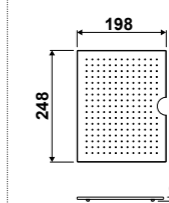

 Verre **AEPLUV 002** 42 €HT 51 €TTC

Égouttoir

Planche en verre

Planche en bambou

AEPLUBK1 046

Planche à découper multi-fonctions
Convient pour des éviers de 500 mm de largeur

   Bambou / Verre / Inox **AEPLUBK1 046** 115 €HT 138 €TTC