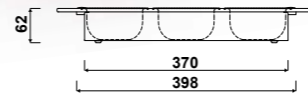

ÉGOUTTOIR 3 BOLS INOX

Support égouttoir + 3 bols inox intégrés

Inox	AEGASL10	92 €HT	111 €TTC