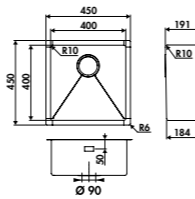

EVSP52

1 cuve
Dimensions: l 390 x P 450 x h 191 mm
Cuve: l 340 x P 400 mm
Bonde: ø 90 mm
Sous-meuble: **45 cm**
Découpe: 340 x 400 mm (Rayon 10)

		VIDAGES AU CHOIX			
Inox Lisse	EVSP52IL1	N°1	322 €HT	387 €TTC	
Inox Lisse	EVSP52IL*	N°2, 3, 4, 5 ou 9	335 €HT	402 €TTC	
Inox Lisse	EVSP52IL*	N°6, 10 ou 12	381 €HT	458 €TTC	
Inox Lisse	EVSP52IL*	N°7, 11 ou 13	358 €HT	430 €TTC	
Inox Nid d'abeille	EVSP52IND1	N°1	362 €HT	435 €TTC	
Inox Nid d'abeille	EVSP52IND*	N°2, 3, 4, 5 ou 9	374 €HT	449 €TTC	
Inox Nid d'abeille	EVSP52IND*	N°6, 10 ou 12	410 €HT	492 €TTC	
Inox Nid d'abeille	EVSP52IND*	N°7, 11 ou 13	393 €HT	472 €TTC	
Inox Vintage	EVSP52IV*	N°6 ou 7	403 €HT	484 €TTC	
Inox Vintage	EVSP52IV*	N°9	390 €HT	468 €TTC	
Inox Vintage	EVSP52IV*	N°10 ou 12	433 €HT	520 €TTC	
Inox Vintage	EVSP52IV*	N°11 ou 13	416 €HT	500 €TTC	

* Remplacez « * » par le numéro de vidage choisi lors de votre commande. Ex : cuve EVSP52IL + vidage 3 = EVSP52IL3.

EVSP53

1 cuve
Dimensions: l 450 x P 450 x h 191 mm
Cuve: l 400 x P 400 mm
Bonde: ø 90 mm
Sous-meuble: **60 cm**
Découpe: 400 x 400 mm (Rayon 10)

		VIDAGES AU CHOIX			
Inox Lisse	EVSP53IL1	N°1	340 €HT	408 €TTC	
Inox Lisse	EVSP53IL*	N°2, 3, 4, 5 ou 9	354 €HT	425 €TTC	
Inox Lisse	EVSP53IL*	N°6, 10 ou 12	410 €HT	492 €TTC	
Inox Lisse	EVSP53IL*	N°7, 11 ou 13	416 €HT	500 €TTC	
Inox Nid d'abeille	EVSP53IND1	N°1	380 €HT	456 €TTC	
Inox Nid d'abeille	EVSP53IND*	N°2, 3, 4, 5 ou 9	393 €HT	472 €TTC	
Inox Nid d'abeille	EVSP53IND*	N°6, 10 ou 12	450 €HT	540 €TTC	
Inox Nid d'abeille	EVSP53IND*	N°7, 11 ou 13	438 €HT	527 €TTC	
Inox Vintage	EVSP53IV*	N°6 ou 7	416 €HT	500 €TTC	
Inox Vintage	EVSP53IV*	N°9	403 €HT	484 €TTC	
Inox Vintage	EVSP53IV*	N°10 ou 12	450 €HT	540 €TTC	
Inox Vintage	EVSP53IV*	N°11 ou 13	427 €HT	513 €TTC	

* Remplacez « * » par le numéro de vidage choisi lors de votre commande. Ex : cuve EVSP53IL + vidage 3 = EVSP53IL3.

VIDAGES MANUELS N°1

VI055L 015
Vidage chromé
→ Cuves: EVSP52 / EVSP53 / EVSP54

VIDAGES AUTOMATIQUES AVEC MANETTE AU CHOIX

AV056L 015
Vidage chromé
→ Cuves: EVSP52 / EVSP53 / EVSP54

AV056LIV
Vidage inox vintage
→ Cuves: EVSP52 / EVSP53 / EVSP54

Perçage manette 35 mm

ACCESSOIRE LIVRÉ DE SERIE

CACHE-BONDE INOX