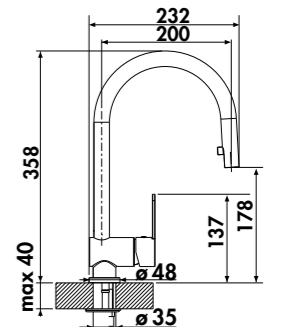

RC185/DO

Mitigeur de cuisine à bec pivotant avec douchette
Débit: 9,42 L/min à 3 bars
Flexibles fixes