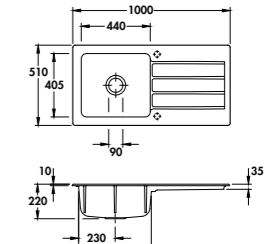

ÉVIERS LUISICERAM

EV3350 12

1 bac, 1 égouttoir
Dimensions: l 860 x P 510 x h 220 mm
Cuve: l 345 x P 405 mm
Bonde: ø 90 mm
Sous-meuble : 50 cm
Découpe : 830 x 480 mm

- Blanc **EV3350 12 01**
- Fossil **EV3350 12 JD**
- Ebony (Noir mat) **EV3350 12 33**

RETROUVEZ TOUS NOS PRIX DANS NOTRE TARIF VILLEROY & BOCH 2023 EN VIGUEUR

EV3360 12

1 grand bac, 1 égouttoir
Dimensions: l 1000 x P 510 x h 220 mm
Cuve: l 440 x P 405 mm
Bonde: ø 90 mm
Sous-meuble : 60 cm
Découpe: 970 x 480 mm

- Blanc **EV3360 12 01**
- Fossil **EV3360 12 JD**
- Ebony (Noir mat) **EV3360 12 33**

RETROUVEZ TOUS NOS PRIX DANS NOTRE TARIF VILLEROY & BOCH 2023 EN VIGUEUR

EV3380 12

2 bacs, 1 égouttoir
Dimensions: l 1160 x P 510 x h 220 mm
Cuve 1: l 350 x P 405 mm   Cuve 2: l 270 x P 405 mm
Bondes: ø 90 mm
Sous-meuble : 80 cm
Découpe: 1130 x 480 mm

- Blanc **EV3380 12 01**
- Fossil **EV3380 12 JD**
- Ebony (Noir mat) **EV3380 12 33**

RETROUVEZ TOUS NOS PRIX DANS NOTRE TARIF VILLEROY & BOCH 2023 EN VIGUEUR

VIDAGES AUTOMATIQUES

VI9K52 015

Vidage chromé → Éviers: EV3350 12 / EV3360 12

VI9K50 015

Vidage chromé → Évier: EV3380 12