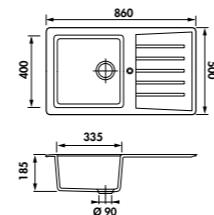

EV276

1 grand bac, 1 égouttoir
Dimensions: l 1000 x P 500 x h 185 mm
Cuve: l 450 x P 400 mm
Bonde: ø 90 mm
Sous-meuble : 60 cm
Découpe : 960 x 460 mm (Rayon 25)

Blanc	EV276VE 006	130 € HT	156 € TTC
Noir	EV276VE 009	155 € HT	186 € TTC
Béton	EV276VE 231	163 € HT	196 € TTC
FIN DE SÉRIE *			
Alu	EV276 005	199 € HT	239 € TTC

* Disponible jusqu'à épuisement des stocks