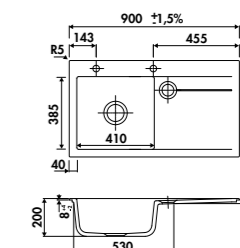

EV5054

1 bac, 1 égouttoir

Dimensions: l 800 x P 510 x h 200 mm

Cuve: l 380 x P 385 mm

Bonde: ø 90 mm

Sous-meuble: 45 cm

Découpe: 770 x 480 mm (Rayon 5)

	BAC À GAUCHE	BAC À DROITE			
■ Gris anthracite	EV5054G 023	EV5054D 023	760	€ HT	912 € TTC
■ Blanc brillant	EV5054G 216	EV5054D 216	760	€ HT	912 € TTC
■ Nigra	EV5054G 218	EV5054D 218	760	€ HT	912 € TTC