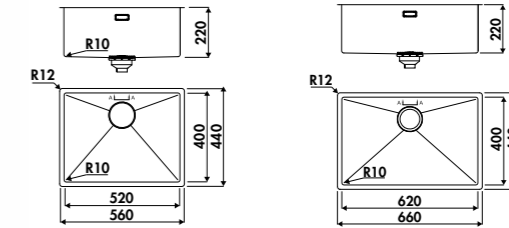

LIGNE LEGATO

GARANTIE : 10 ANS

CUVES SOUS-PLANS LUISINOX MAT

EN RAISON DU PROCÉDÉ DE FABRICATION ARTISANAL DU PVD NOUS NE POUVONS PAS VOUS GARANTIR DE VOUS OFFRIR TOUJOURS LA MÊME NUANCE DE CUIVRE, DORÉ OU GUN METAL

RENDEZ-VOUS SUR NOTRE SITE LUISINA EN SCANNANT CE CODE QR POUR TROUVER TOUS LES ACCESSOIRES COMPATIBLES AVEC CE COLORIS

EV520159M

EV620159M

EV520

1 cuve inox mat
Dimensions: l 560 x P 440 x h 220 mm
Cuve: l 520 x P 400 mm
Bonde: ø 90 mm
Sous-meuble: 80 cm
Découpe: 520 x 400 mm (Rayon 10)

Inox PVD Cuivre EV520159M 429 € HT 515 € TTC

EV620

1 cuve inox mat
Dimensions: l 660 x P 440 x h 220 mm
Cuve: l 620 x P 400 mm
Bonde: ø 90 mm
Sous-meuble: 80 cm
Découpe: 620 x 400 mm (Rayon 10)

Inox PVD Cuivre EV620159M 469 € HT 563 € TTC

ACCESSOIRES LIVRÉS DE SÉRIE

AVEC UNE GRILLE ET UN CACHE BONDE INOX REVÊTEMENT PVD

LIVRÉ AVEC VIDAGE MANUEL ASSORTI

RENDEZ-VOUS SUR NOTRE SITE LUISINA EN SCANNANT CE CODE QR POUR TROUVER TOUS LES ACCESSOIRES COMPATIBLES AVEC CE COLORIS

EV520018M

EV620018M

EV520

1 cuve inox mat
Dimensions: l 560 x P 440 x h 220 mm
Cuve: l 520 x P 400 mm
Bonde: ø 90 mm
Sous-meuble: 80 cm
Découpe: 520 x 400 mm (Rayon 10)

Inox PVD Or EV520018M 429 € HT 515 € TTC

EV620

1 cuve inox mat
Dimensions: l 660 x P 440 x h 220 mm
Cuve: l 620 x P 400 mm
Bonde: ø 90 mm
Sous-meuble: 80 cm
Découpe: 620 x 400 mm (Rayon 10)

Inox PVD Or EV620018M 469 € HT 563 € TTC

RENDEZ-VOUS SUR NOTRE SITE LUISINA EN SCANNANT CE CODE QR POUR TROUVER TOUS LES ACCESSOIRES COMPATIBLES AVEC CE COLORIS

EV520088M

EV620088M

EV520

1 cuve inox mat
Dimensions: l 560 x P 440 x h 220 mm
Cuve: l 520 x P 400 mm
Bonde: ø 90 mm
Sous-meuble: 80 cm
Découpe: 520 x 400 mm (Rayon 10)

Inox PVD Gun metal EV520088M 429 € HT 515 € TTC

EV620

1 cuve inox mat
Dimensions: l 660 x P 440 x h 220 mm
Cuve: l 620 x P 400 mm
Bonde: ø 90 mm
Sous-meuble: 80 cm
Découpe: 620 x 400 mm (Rayon 10)