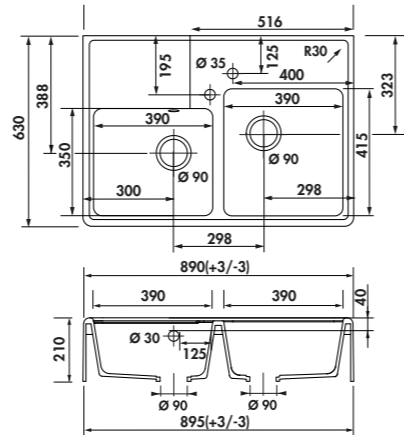

EV93021

2 bacs
Dimensions: l 895 x P 630 x h 210 mm
Cuve 1 : l 390 x P 415 mm / Cuve 2 : l 390 x P 350 mm
Bondes: ø 90 mm
À poser sur un sous-meuble: 90 cm

Blanc mat	EV93021 006	589 € HT	707 € TTC
Noir	EV93021 009	589 € HT	707 € TTC
Gris titanium	EV93021 021	589 € HT	707 € TTC

→ Cet évier ne possède pas de bandeau à l'arrière.

VIDAGES MANUELS

VI132015
Vidage chromé → Éviers : EV93021