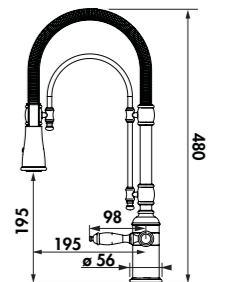

Robinet d'arrêt 35 mm Perçage 35 mm Cartouche céramique Embase 56 mm Douche mobile Douche double jet Rotation 360°

Chromé	RCD110 015	877 € HT	1053 € TTC