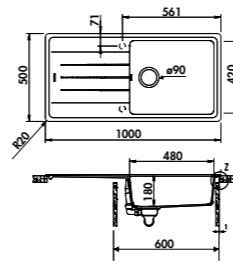

LIGNE BOSSA NOVA

GARANTIE : 10 ANS

ÉVIERS LUISIGRANIT

EV8801

1 grand bac, 1 égouttoir
Dimensions: l 1000 x P 500 x h 180 mm
Cuve: l 480 x P 420 mm
Bonde: ø 90 mm
Sous-meuble : 60 cm
Découpe : 980 x 480 mm (Rayon 10)

Croma	EV8801 022	344 € HT	413 € TTC
Alpina	EV8801 116	344 € HT	413 € TTC
Nero	EV8801 139	344 € HT	413 € TTC

RÉVERSIBLE

PRÉ-PERCÉ : Ø 35 MM

LIVRÉ AVEC VIDAGE MANUEL CHROMÉ

EV8800

1 bac, 1 égouttoir
Dimensions: l 780 x P 500 x h 180 mm
Cuve: l 340 x P 420 mm
Bonde: ø 90 mm
Sous-meuble: 45 cm
Découpe: 760 x 480 mm (Rayon 10)

Croma	EV8800 022	326 € HT	392 € TTC
Alpina	EV8800 116	326 € HT	392 € TTC
Nero	EV8800 139	326 € HT	392 € TTC

EV8821

2 bacs, 1 égouttoir
Dimensions: l 1160 x P 500 x h 180 mm
Cuve: l 400 x P 420 mm   Demi-cuve : l 305 x P 282 mm
Bondes: ø 90 mm
Sous-meuble : 80 cm
Découpe: 1140 x 480 mm (Rayon 10)

Croma	EV8821 022	361 € HT	434 € TTC
Alpina	EV8821 116	361 € HT	434 € TTC
Nero	EV8821 139	361 € HT	434 € TTC

VIDAGES MANUELS

VI629870

Vidage chromé → Éviers: EV8800 / EV88011

ACCESSOIRES

AEPLA7004075 AEPLA7004094

DUOLINE Planche à découper et égouttoir rabattable
Dimensions : 338 x 480 mm

119 € HT 143 € TTC

AEPLUBK1 046

Planche en bambou avec vide-sauce en inox et planche en verre
Dimensions : 320 x 540 mm

115 € HT 138 € TTC

VI629874

Vidage chromé → Éviers: EV8821

AEPLUB 046

Planche à découper en bambou
Dimensions: 300 x 540 mm

47 € HT 57 € TTC

AEPLUV 002

Planche à découper en verre
Dimensions: 300 x 542 mm

42 € HT 51 € TTC