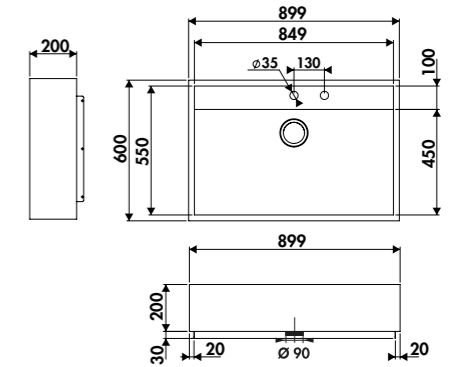

NOUVEAUTÉ

TIMBRE D'OFFICE LUISINOX

GARANTIE : 10 ANS

PERCÉ : Ø 35 MM

LIVRÉ AVEC VIDAGE AUTOMATIQUE CHROMÉ

EV0004 NOUVEAUTÉ

1 grand bac

Dimensions: l 899 x P 600 x h 200 mm

Cuve 1: l 849 x P 450 mm

Bondes: Ø 90 mm

À poser sur un sous-meuble: 90 cm

Inox Lisse

EV0004IL

740 € HT

888 € TTC

VIDAGE AUTOMATIQUE

VI100 015

Vidage chromé → Éviers : EV0004