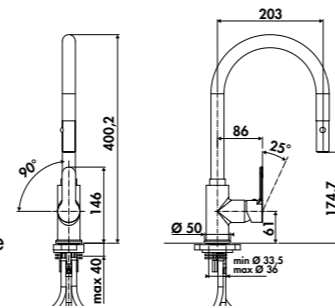

RCD285

Mitigeur de cuisine à bec pivotant avec douchette
Débit: 8,4 L/min à 3 bars
Flexibles fixes

- Robinet d'arrêt
- Perçage 35 mm
- Cartouche céramique
- Embase 50 mm
- Douchette extractible double jet
- Douchette
- Limiteur de T°
- Rotation 180°

Chromé RCD285 015 276 €HT 332 €TTC