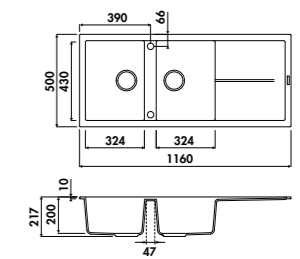

EN OPTION : BONDE Ø 90 mm + TROP PLEIN

	Gun metal	AV982088	74 € HT	89 € TTC
	Cuivre	AV982159	74 € HT	89 € TTC
	Or	AV982018	74 € HT	89 € TTC

	Grismetal	EV9121 022E	428 € HT	514 € TTC
	Full Black	EV9121 219E	428 € HT	514 € TTC

VIDAGES MANUELS

VI088L015

Vidage chromé → Éviers: EV9101 / EV9101P / EV91011 / EV91011P

ACCESSOIRES

AEPLA7004075 **AEPLA7004094**

DUOLINE Planche à découper et égouttoir rabattable
Dimensions : 338 x 480 mm

119 € HT 143 € TTC

AEPLUBK1 046

Planche en bambou avec vide-sauce en inox et planche en verre
Dimensions : 320 x 540 mm

115 € HT 138 € TTC

VI090L015

Vidage chromé → Éviers: EV9121

AEPLUB 046

Planche à découper en bambou
Dimensions: 300 x 540 mm

47 € HT 57 € TTC

AEPLUV 002

Planche à découper en verre
Dimensions: 300 x 542 mm

42 € HT 51 € TTC