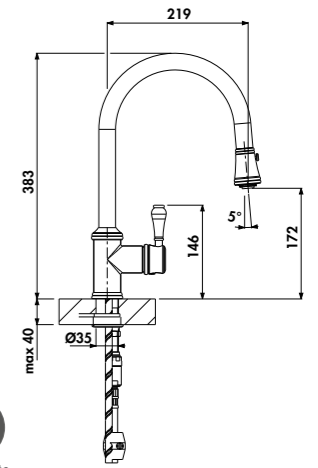

ROBINETTERIE DE STYLE

AVEC DOUCHETTE - Tous nos mitigeurs sont livrés avec un robinet d'arrêt filtre

GARANTIE : 2 ANS

FABRICATION EUROPÉENNE

RC40033

Mitigeur de cuisine
à bec pivotant avec douche
Débit: 10 L/min à 3 bars
Flexibles fixes

Robinet d'arrêt 35 mm Perçage 35 mm Cartouche céramique 50 mm Embase 50 mm Douchette extractible
Douchette double jet 180°

Chromé	RC40033 015	283 € HT	340 € TTC
Canon de fusil	RC40033 088	391 € HT	470 € TTC

RC135DO

Mitigeur de cuisine
à bec pivotant avec douche
Débit: 8,5 L/min à 3 bars
Flexibles fixes

Robinet d'arrêt 35 mm Perçage 35 mm Cartouche céramique 50 mm Embase 50 mm Douchette extractible double jet 50% Débit 50% Limiteur de T° 180°

Chromé	RC135DO015	365 € HT	438 € TTC
Nickel brossé	RC135DO065	641 € HT	770 € TTC
Noir mat	RC135DO079	520 € HT	624 € TTC
Vieux bronze	RC135DO092	641 € HT	770 € TTC