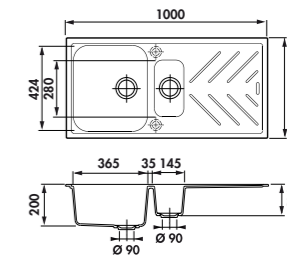

EV3501

1 bac, 1 égouttoir
Dimensions: l 860 x P 500 x h 200 mm
Cuve: l 365 x P 424 mm

Bonde: ø 90 mm

Sous-meuble: 50 cm

Découpe: 840 x 480 mm

Croma	EV3501 022	257 €HT	309 €TTC		
Alpina	EV3501 116	257 €HT	309 €TTC		
Full black	EV3501 219	257 €HT	309 €TTC		
Béton	EV3501 231	257 €HT	309 €TTC		
Champagne	EV3501 630	257 €HT	309 €TTC		
				EN OPTION : BONDE Ø90 mm + TROP PLEIN	
				Gun metal	AV981088 44 €HT 53 €TTC
				Cuivre	AV981159 44 €HT 53 €TTC
				Or	AV981018 44 €HT 53 €TTC

RÉVERSIBLE

PRÉ-PERCÉ : Ø 35 MM

LIVRÉ AVEC VIDAGE MANUEL CHROMÉ