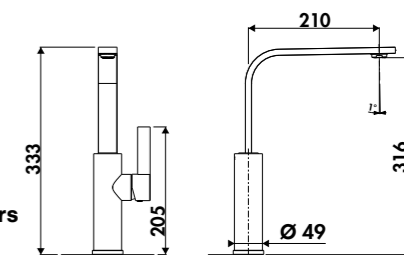

Chromé	RCD55 015	261 € HT	314 € TTC