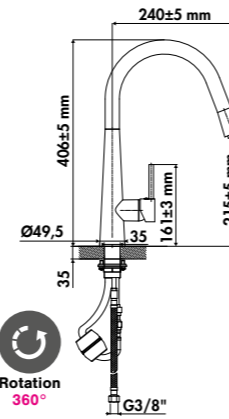

RC259HDO

Mitigeur de cuisine à bec pivotant avec douchette
Débit: 11 L/min à 3 bars
Flexibles fixes

- Robinet d'arrêt
- Perçage 35 mm
- Cartouche céramique
- Embase 50 mm
- Douchette extractible
- Douchette mono jet
- Rotation 360°

Chromé RC259HDO015 219 €HT 263 €TTC