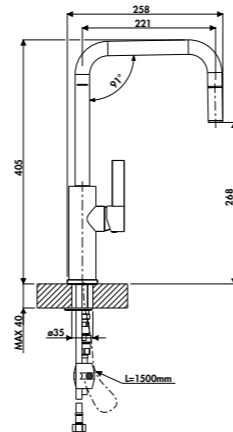

■ Laiton + noir	RC616DO142	312	€HT	375	€TTC

En laiton véritable brut, l'aspect du mitigeur **BRONX** variera et évoluera dans le temps. Un entretien régulier avec des produits adaptés permettra de maintenir le produit dans sa teinte d'origine.