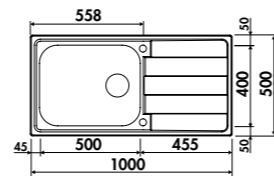

DUOLINE Planche à découper et égouttoir rabattable
 Dimensions : 338 x 480 mm

119 € HT **143** € TTC

VI101 015

Vidage chromé → Éviers: EV5821

EV49011

1 grand bac, 1 égouttoir
 Dimensions: l 1000 x P 500 x h 210 mm
 Cuve: l 500 x P 400 mm
 Bonde: ø 90 mm
 Sous-meuble : **80 cm**
 Découpe : 975 x 475 mm