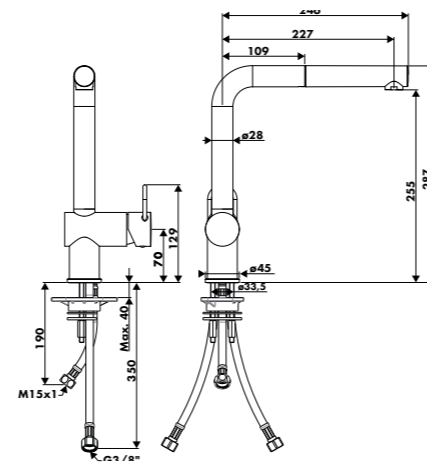

NOUVEAUTÉ

ROBINETTERIE DE COULEUR

AVEC DOUCHETTE - Tous nos mitigeurs sont livrés avec un robinet d'arrêt filtre

GARANTIE : 2 ANS

FABRICATION EUROPÉENNE

NOUVEAUTÉ

RC0013DO

Mitigeur de cuisine à bec pivotant avec douchette
Débit: 8,5 L/min à 3 bars
Flexibles fixes

- Robinet d'arrêt
- Perçage 35 mm
- Cartouche céramique
- Embase 50 mm
- Douchette extractible double jet
- Douchette double jet
- Rotation 360°

Chromé	RC0013DO015	333 €HT	399 €TTC
Noir mat	RC0013DO079	443 €HT	531 €TTC
Doré mat	RC0013DO091	527 €HT	633 €TTC
Cuivré mat	RC0013DO094	527 €HT	633 €TTC

NOUVEAUTÉ

RC0009DO

Mitigeur de cuisine à bec pivotant avec douchette
Débit: 9,4 L/min à 3 bars
Flexibles fixes

- Robinet d'arrêt
- Perçage 35 mm
- Cartouche céramique
- Embase 45 mm
- Douchette extractible
- Douchette mono jet
- Rotation 360°

Noir mat	RC0009DO079	285 €HT	342 €TTC
Noir mat/doré mat	RC0009DO991	408 €HT	490 €TTC
Noir mat/cuivre	RC0009DO994	383 €HT	460 €TTC

RC115DO

Mitigeur de cuisine à bec pivotant avec douchette
Débit: 10 L/min à 3 bars
Flexibles fixes

- Robinet d'arrêt
- Perçage 35 mm
- Cartouche céramique
- Embase 50 mm
- Douchette mono jet
- Débit 50%
- Limiteur de T°
- Rotation 160°

NOUVEAUTÉ

Chromé	RC115DO015	242 €HT	291 €TTC
Noir mat	RC115DO079	379 €HT	455 €TTC
Doré mat	RC115DO091	436 €HT	524 €TTC