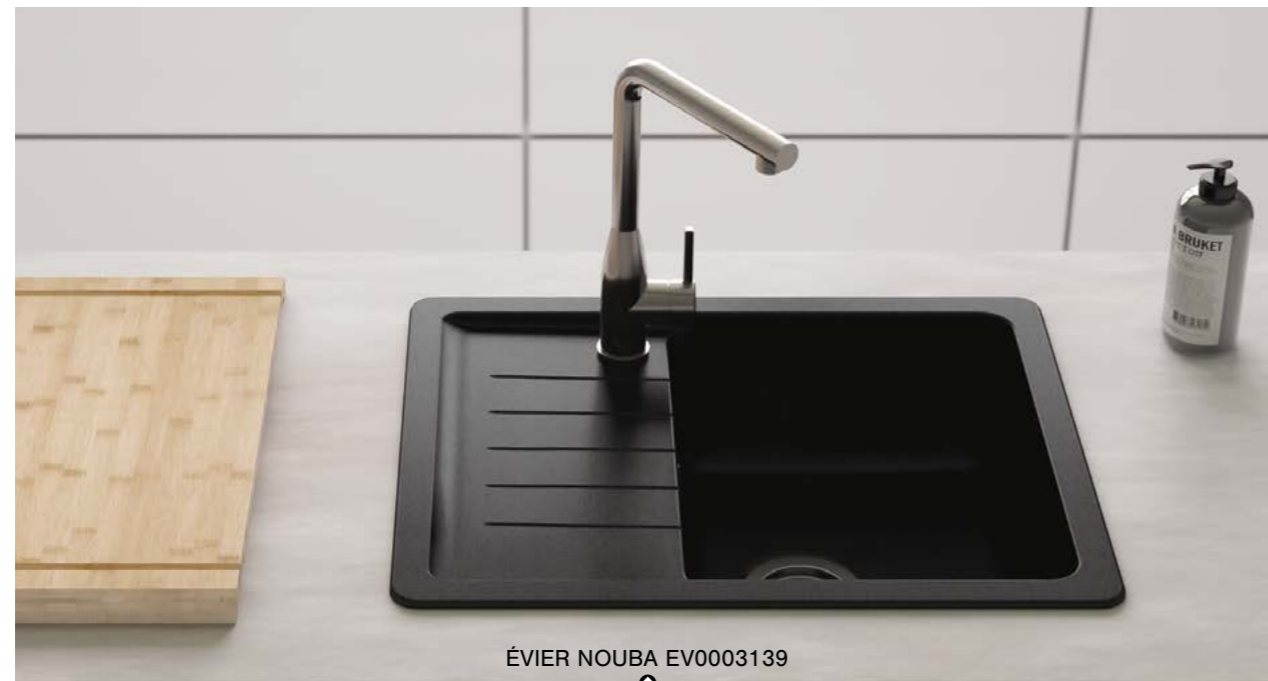

NOUVEAUTÉ

LIGNE NOUBA

GARANTIE : 10 ANS

ÉVIERS LUISIGRANIT

ÉVIER NOUBA EV0003139