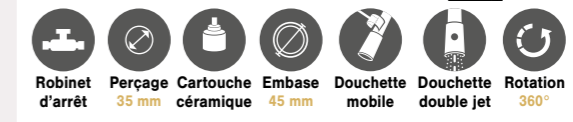

■ Blanc	RC950DOBL086	553	€HT	664	€TTC
■ Noir	RC950DONO079	553	€HT	664	€TTC