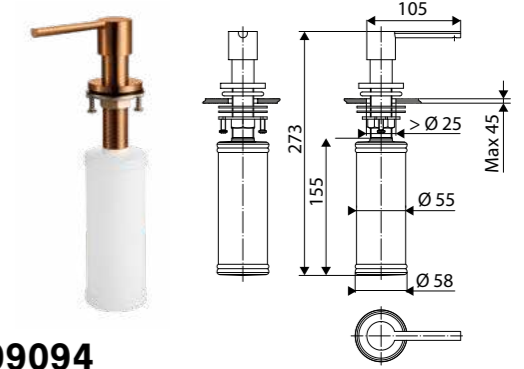

ZCDS309094

Distributeur de savon en inox massif cuivre 300 ml
Tête amovible, pratique pour le rechargement par le haut
Perçage : min 26 - max 35 mm

Inox PVD cuivre   **ZCDS309094**   89 €HT   107 €TTC