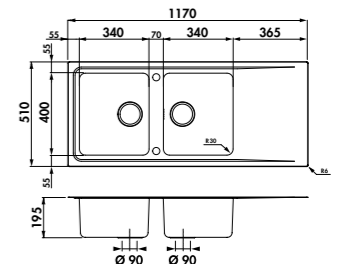

EV5821

2 bacs, 1 égouttoir
Dimensions: l 1170 x P 510 x h 195 mm
Cuve 1: l 340 x P 400 mm Cuve 2: l 340 x P 400 mm
Bondes: ø 90 mm
Sous-meuble : 90 cm
Découpe: 1150 x 490 mm

Inox Lisse	EV5821 IL	517 € HT	621 € TTC
Inox Mini Structure	EV5821 IMS	548 € HT	658 € TTC

VIDAGES AUTOMATIQUES AVEC MANETTE

VI100 015

Vidage chromé → Éviers: EV58011 / EV5801

ACCESSOIRES

AEPLA7004075 AEPLA7004094

DUOLINE Planche à découper et égouttoir rabattable
Dimensions : 338 x 480 mm

119 € HT **143** € TTC

VI101 015

Vidage chromé → Éviers: EV5821