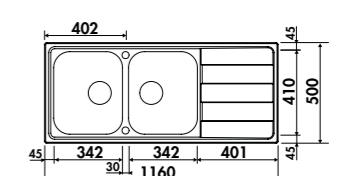

EV4901

1 bac, 1 égouttoir
Dimensions: l 860 x P 500 x h 210 mm
Cuve: l 342 x P 410 mm
Bonde: ø 90 mm
Sous-meuble : **50 cm**
Découpe : 835 x 475 mm

Inox Mini Structure **EV4901IMS** **239** € HT **287** € TTC