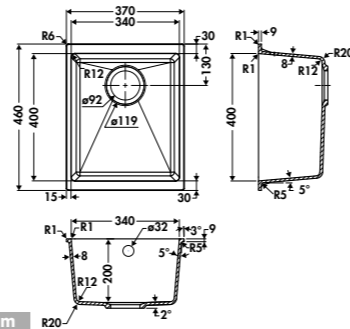

NOUVEAUTÉ

LIGNE HARMONIE

GARANTIE : 10 ANS

CUVES SOUS-PLANS LUISIGRANIT

EVSP0003 NOUVEAUTÉ

1 cuve
Dimensions (mm) :
I 370 x P 460 x h 200
Cuve (mm) : I 340 x P 400
Bonde (mm) : ø 90
Sous-meuble : 50 cm
Découpe (mm) :
340 x 400 (rayon 12)