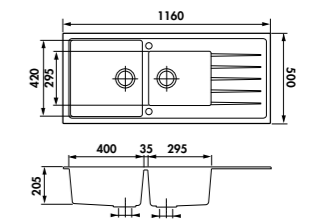

EV411VM

1 bac, 1 vide-sauce, 1 égouttoir
Dimensions: l 1000 x P 500 x h 205 mm
Cuve: l 335 x P 440 mm Vide-sauce: l 155 x P 295 mm
Bondes: ø 90 mm
Sous-meuble: 60 cm
Découpe: 980 x 480 mm

Croma	EV411VM 022	313	€ HT	376	€ TTC
Alpina	EV411VM 116	313	€ HT	376	€ TTC
Nera	EV411VM 118	313	€ HT	376	€ TTC
FIN DE SÉRIE *					
Béton	EV411VM 231	313	€ HT	376	€ TTC

EN OPTION : BONDE Ø 90 mm + TROP PLEIN

Gun metal	AV982088	74	€ HT	89	€ TTC
Cuivre	AV982159	74	€ HT	89	€ TTC
Or	AV982018	74	€ HT	89	€ TTC

* Disponible jusqu'à épuisement des stocks