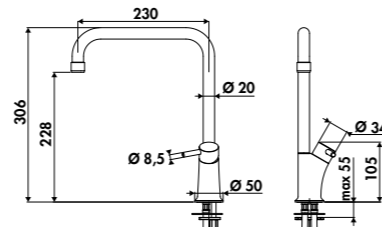

RC92813

Mitigeur de cuisine à bec pivotant
Débit: 10L/min à 3 bars
Flexibles fixes

- Robinet d'arrêt
- Perçage 35 mm
- Cartouche céramique
- Embase 50 mm
- Débit 50%
- Limiteur de T°
- Rotation 360°

Chromé RC92813 015 135 €HT 162 €TTC