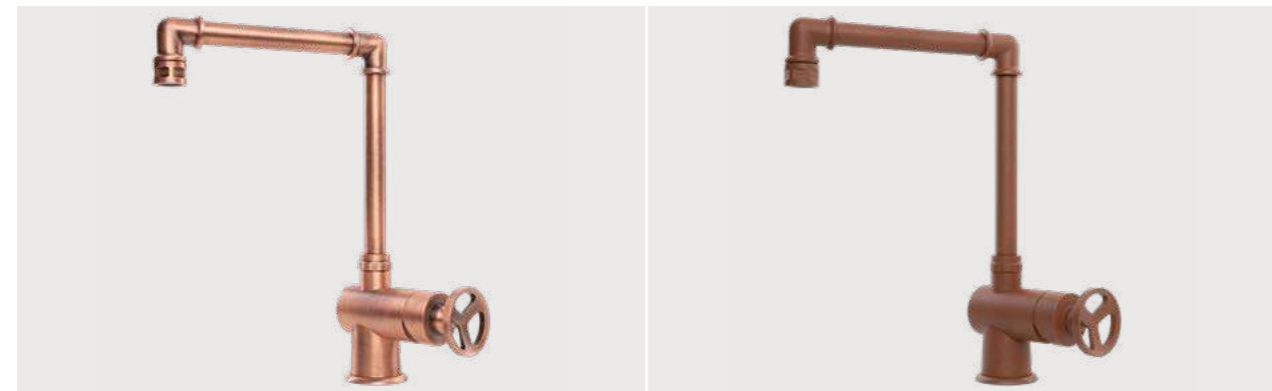

RC945081 | Nero martellato

RC945084 | Tuscan