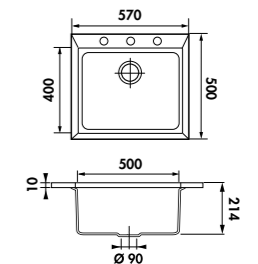

EN OPTION : KITS VIDAGES AUTOMATIQUE (BONDE Ø90 MM + PANIER + TROP PLEIN)									
	Grismetal	EV987 022E	375 € HT	450 € TTC		Gun metal	AV977088	40 € HT	48 € TTC
	Blanc Alpin	EV987 116E	375 € HT	450 € TTC		Cuirre	AV977159	40 € HT	48 € TTC
	Noirmetal	EV987 118E	375 € HT	450 € TTC		Or	AV977018	40 € HT	48 € TTC

VIDAGES AUTOMATIQUES AVEC MANETTE

VI094L015

Vidage chromé → Cuves : EV985 / EV986 / EV987