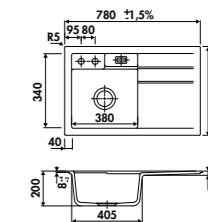

EV5018

1 bac, 1 petit égouttoir
Dimensions: l 780 x P 490 x h 200 mm
Cuve: l 380 x P 340 mm
Bonde: ø 90 mm
Sous-meuble : 45 cm
Découpe : 750 x 480 mm (Rayon 5)

	BAC À GAUCHE	BAC À DROITE			
■ Gris anthracite	EV5018G 023	EV5018D 023	798	€ HT	958 € TTC
■ Blanc brillant	EV5018G 216	EV5018D 216	798	€ HT	958 € TTC
■ Nigra	EV5018G 218	EV5018D 218	798	€ HT	958 € TTC

VIDAGES AUTOMATIQUES

VIK891 015

Vidage chromé → Évier: EV5018