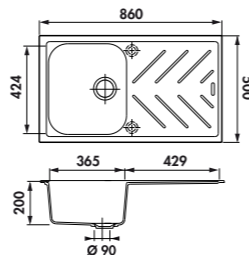

EV35011

1 grand bac, 1 égouttoir
Dimensions: l 1000 x P 500 x h 200 mm
Cuve: l 480 x P 424 mm

Bonde: ø 90 mm

Sous-meuble: 60 cm

Découpe: 980 x 480 mm

Croma	EV35011 022	275 €HT	330 €TTC		
Alpina	EV35011 116	275 €HT	330 €TTC		
Full black	EV35011 219	275 €HT	330 €TTC		
Béton	EV35011 231	275 €HT	330 €TTC		
Champagne	EV35011 630	275 €HT	330 €TTC		
				EN OPTION : BONDE Ø90 mm + TROP PLEIN	
				Gun metal	AV981088 44 €HT 53 €TTC
				Cuivre	AV981159 44 €HT 53 €TTC
				Or	AV981018 44 €HT 53 €TTC