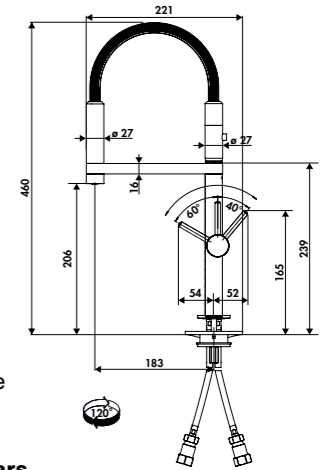

Chromé RC92400 015 458 €HT 550 €TTC