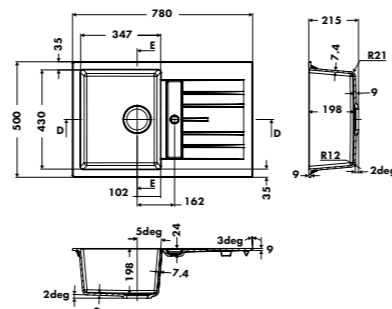

EV8702 NOUVEAUTÉ

1 bac, 1 petit égouttoir
Dimensions (mm) : l 615 x P 500 x h 215
Cuve (mm) : l 346 x P 430
Bonde (mm) : ø 90
Sous-meuble : 50 cm
Découpe (mm) : 595 x 480

EN OPTION : BONDE Ø90 mm + TROP PLEIN

Gun metal	AV981088	44 € HT	53 € TTC
Cuivre	AV981159	44 € HT	53 € TTC
Or	AV981018	44 € HT	53 € TTC

Full black	EV8702219	267 € HT	321 € TTC