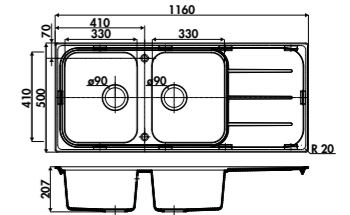

EV3911

1 bac, 1 vide-sauce, 1 égouttoir
Dimensions: l 1000 x P 500 x h 207 mm
Cuve: l 320 x P 410 mm Vide-sauce: l 168 x P 300 mm
Bondes: ø 90 mm
Sous-meuble : 60 cm
Découpe: 984 x 484 mm (Rayon 20)

		EN OPTION : BONDE Ø90 mm + TROP PLEIN			
	Gun metal	AV982088	74 € HT	89 € TTC	
	Cuivre	AV982159	74 € HT	89 € TTC	
	Or	AV982018	74 € HT	89 € TTC	
	Croma	EV3911 022	299 € HT	359 € TTC	
	Full black	EV3911 219	299 € HT	359 € TTC	

EV3921

2 bacs, 1 égouttoir
Dimensions: l 1160 x P 500 x h 207 mm
Cuve 1: l 330 x P 410 mm Cuve 2: l 330 x P 410 mm
Bondes: ø 90 mm
Sous-meuble : 80 cm
Découpe: 1144 x 484 mm (Rayon 20)

		EN OPTION : BONDE Ø90 mm + TROP PLEIN			
	Gun metal	AV982088	74 € HT	89 € TTC	
	Cuivre	AV982159	74 € HT	89 € TTC	
	Or	AV982018	74 € HT	89 € TTC	
	Croma	EV3921 022	303 € HT	364 € TTC	
	Full black	EV3921 219	303 € HT	364 € TTC	

VIDAGES MANUELS

VI005 015

Vidage chromé → Éviers: EV3901 / EV39011

ACCESSOIRES

AEPLA7004075 AEPLA7004094

DUOLINE Planche à découper et égouttoir rabattable
Dimensions : 338 x 480 mm

119 € HT 143 € TTC

AEPLUBK1 046

Planche en bambou avec vide-sauce en inox et planche en verre
Dimensions : 320 x 540 mm

115 € HT 138 € TTC

VI001 015

Vidage chromé → Éviers: EV3911 / EV3921

AEPLUB 046

Planche à découper en bambou
Dimensions: 300 x 540 mm

47 € HT 57 € TTC

AEPLUV 002

Planche à découper en verre
Dimensions: 300 x 542 mm

42 € HT 51 € TTC