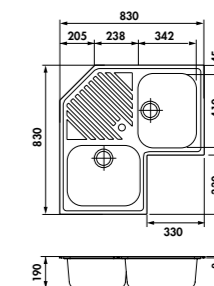

PRÉ-PERCÉ : Ø 35 MM

LIVRÉ AVEC VIDAGE AUTOMATIQUE CHROMÉ