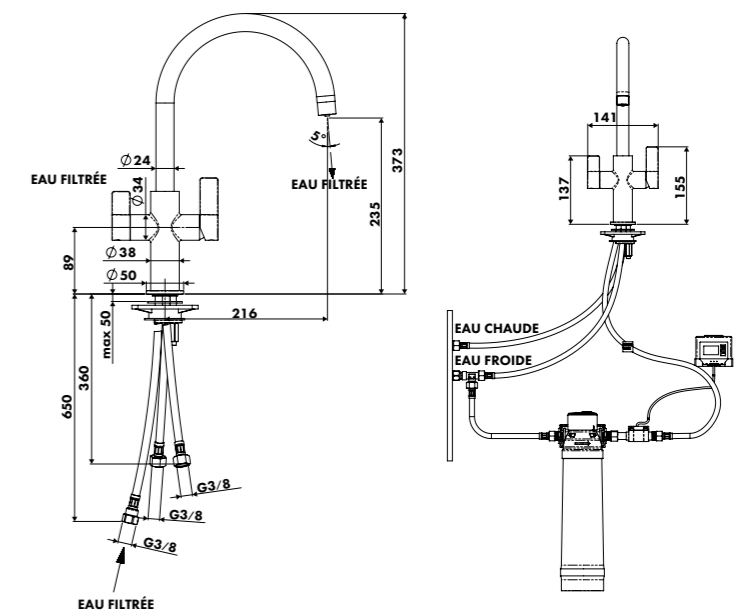

NOUVEAUTÉ

RC0014

Mitigeur, cartouche filtrante AQA Drink Magnesium 1330 lt (22 ° F), moniteur d'indicateur d'autonomie du filtre

Débit: 11 L/min à 3 bars
Flexibles fixes

Robinet d'arrêt	Perçage 35 mm	Cartouche céramique	Embase 50 mm	Débit 50%	Limiteur de T°	Rotation 360°

Chromé	RC0014015	733 € HT	880 € TTC
Noir mat	RC0014079	800 € HT	960 € TTC

UN INDICATEUR SONORE PRÉVIENT L'UTILISATEUR DE :

la nécessité du renouvellement de la cartouche filtrante (1 bip) l'arrêt de la filtration (2 bips, cartouche vide)

Capacité de filtration : 1300 l (22°f) soit environ 1 an d'autonomie (estimation basée sur un foyer français moyen de 2,2 personnes avec une consommation moyenne de 2l d'eau par jour)

➤ environ 10 mois d'autonomie - consommation exclusivement à domicile.