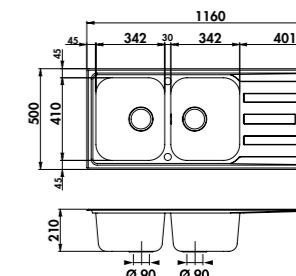

EV5701

1 bac, 1 égouttoir
Dimensions: l 860 x P 500 x h 210 mm
Cuve: l 342 x P 410 mm
Bonde: ø 90 mm
Sous-meuble : **50 cm**
Découpe : 835 x 475 mm

Inox Lisse	EV5701 IL	220 € HT	264 € TTC
Inox Mini Structure	EV5701 IMS	240 € HT	288 € TTC