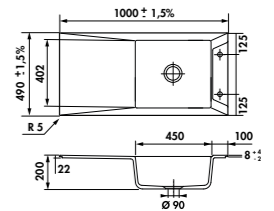

EV5080

1 grand bac, 1 égouttoir
Dimensions: l 1000 x P 490 x h 200 mm
Cuve: l 450 x P 402 mm
Bonde: ø 90 mm
Sous-meuble : 60 cm
Découpe : 970 x 460 mm (Rayon 5)

■ Gris anthracite	EV5080 023	829 € HT	995 € TTC
■ Blanc brillant	EV5080 216	829 € HT	995 € TTC
■ Nigra	EV5080 218	829 € HT	995 € TTC

VI052 015

Vidage chromé → Évier: EV5080