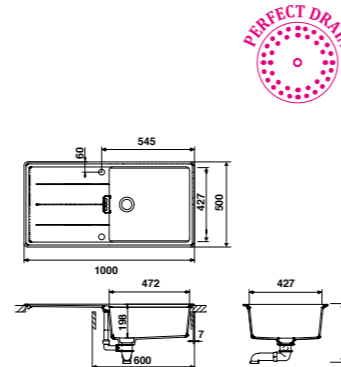

47 € HT 57 € TTC

AEPLUV 002

Planche à découper en verre
 Dimensions: 300 x 542 mm

42 € HT 51 € TTC

LIGNE TEATRO GARANTIE : 10 ANS

ÉVIER S LUISIDIAM - Tous nos éviers Luisidiam sont livrés avec une scie cloche diamant Ø 35 mm.

ÉVIER S DISPONIBLES EN VERSION SOUS PLAN AVEC LE KIT AEFIX630168

ÉVIER TEATRO EV213011

EV213011

1 grand bac, 1 grand égouttoir
Dimensions: l 1000 x P 500 x h 198 mm
Cuve: l 472 x P 427 mm
Bonde: ø 84 mm
Sous-meuble: 60 cm
Découpe: 986 x 486 mm (Rayon 10)