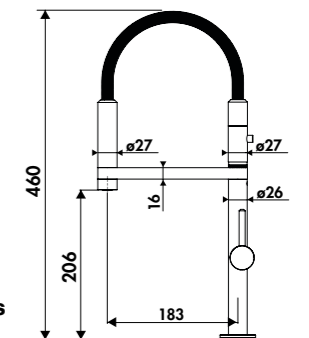

Chromé RC92300 015 465 €HT 558 €TTC
Noir mat RC92300079 699 €HT 839 €TTC