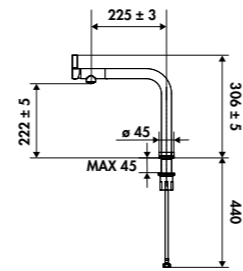

Robinet d'arrêt 35mm Perçage 35mm Cartouche céramique Embase 45mm Rotation 180°

Chromé	RC260H015	118 €HT	142 €TTC
Nickel brossé	RC260H065	144 €HT	173 €TTC
Noir mat	RC260H079	133 €HT	160 €TTC
Doré mat	RC260H091	158 €HT	190 €TTC
Cuivré mat	RC260H198	152 €HT	183 €TTC

GARANTIE : 2 ANS

FABRICATION EUROPÉENNE