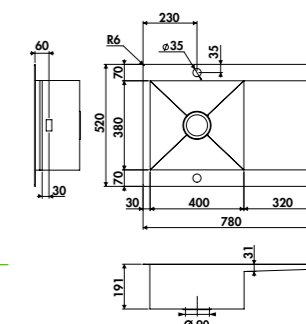

EV5602 NOUVEAUTÉ

1 bac, 1 égouttoir
Dimensions: l 615 x P 520 x h 191 mm
Cuve: l 305 x P 380 mm
Bonde: ø 90 mm
Sous-meuble: 45 cm (80 si plan de travail inférieur à 30 mm)
Découpe: 595 x 500 mm

Inox Lisse **EV5602IL** 565 € HT 678 € TTC