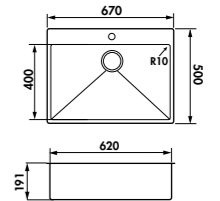

Inox Lisse **EV55IL1** **N°1** **495** €HT **594** €TTC