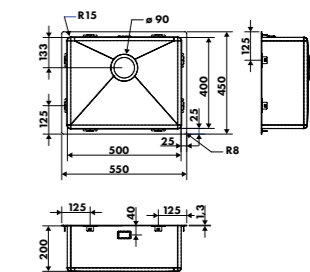

RENDEZ-VOUS SUR NOTRE SITE LUISINA EN SCANNANT CE CODE QR POUR TROUVER TOUS LES ACCESSOIRES COMPATIBLES AVEC CE COLORIS

EVSP0001039

EVSP0001 NOUVEAUTÉ

1 cuve inox brillant
Dimensions: l 550 x P 450 x h 200 mm
Cuve: l 500 x P 400 mm
Bonde: ø 90 mm
Sous-meuble: 80 cm
Découpe: 500 x 400 mm