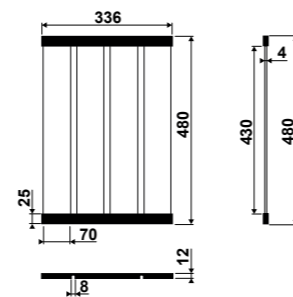

NOUVEAUTÉ

PLANCHES DUOLINE GARANTIE : 2 ANS

PLANCHES À DÉCOUPER VERRE / ÉGOUTTOIRS RABATTABLES

ÉGOUTTOIR + PLANCHE À DÉCOUPER AEPLA7004094

AEPLA7004E005

Égouttoir rabattable pliable

 Aluminium **AEPLA7004E005** 89 €HT 107 €TTC