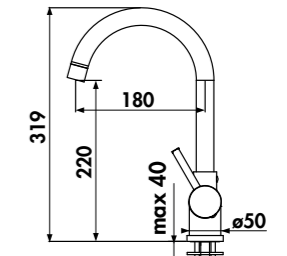

- Robinet d'arrêt
- Perçage 35 mm
- Cartouche céramique
- Embase 50 mm
- Limiteur de T°
- Rotation 360°

Chromé RCD73 015 177 €HT 213 €TTC
Noir mat RCD73079 255 €HT 306 €TTC