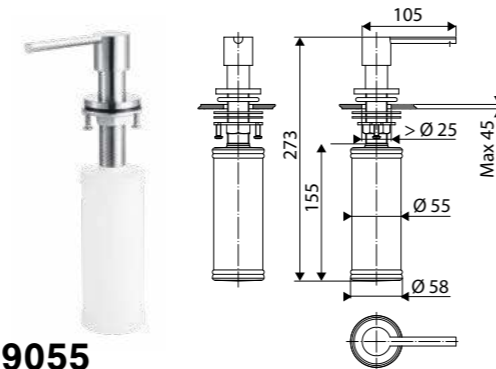

ZCDS309055

Distributeur de savon en inox massif 300 ml
Tête amovible, pratique pour le rechargement par le haut
Perçage : min 26 - max 35 mm

Inox   **ZCDS309055**   71 €HT   86 €TTC