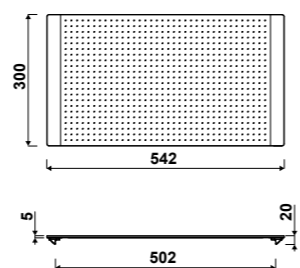

AEPLUB 046

Planche à découper en bambou
Convient pour des éviers de 500 mm de largeur

 Bambou **AEPLUB 046** 47 €HT 57 €TTC

PLANCHE À DÉCOUPER AEPLUBK1 046

AEPLUV 002

Planche à découper en verre
Convient pour des éviers de 500 mm de largeur