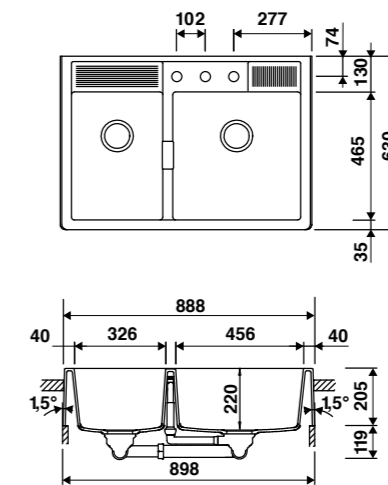

EV0012 NOUVEAUTÉ

1 bac
Dimensions: l 598 x P 630 x h 220 mm
Cuve: l 518 x P 465 mm
Bondes: ø 90 mm
À poser sur un sous-meuble: 60 cm

→ Cet évier ne possède pas de bandeau à l'arrière.

Day	EV0012006	689 € HT	827 € TTC
Night	EV0012009	689 € HT	827 € TTC

EN OPTION : BONDE Ø 90 mm + TROP PLEIN

Gun metal	AV0010088	95 € HT	114 € TTC
Cuivre	AV0010094	95 € HT	114 € TTC
Or	AV0010018	95 € HT	114 € TTC