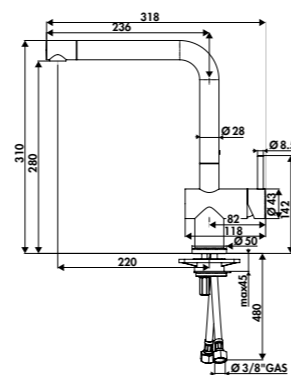

Chromé	RC115015	189 € HT	227 € TTC