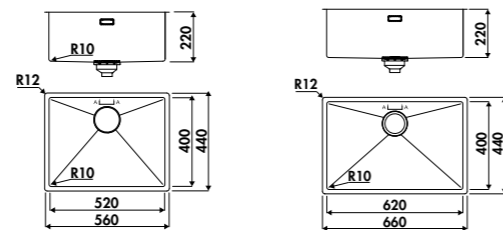

CUVE LEGATO EV520018M

RENDEZ-VOUS SUR NOTRE SITE LUISINA EN SCANNANT CE CODE QR POUR TROUVER TOUS LES ACCESSOIRES COMPATIBLES AVEC CE COLORIS

EV520159M

EV620159M

EV520

1 cuve inox mat
Dimensions: l 560 x P 440 x h 220 mm
Cuve: l 520 x P 400 mm
Bonde: ø 90 mm
Sous-meuble: 80 cm
Découpe: 520 x 400 mm (Rayon 10)