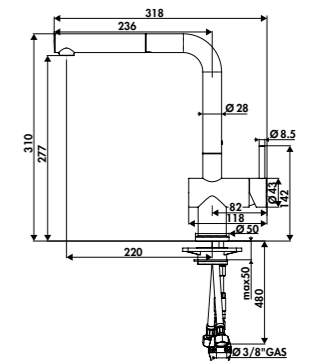

RC115DO

Mitigeur de cuisine à bec pivotant avec douchette
Débit: 10 L/min à 3 bars
Flexibles fixes

- Robinet d'arrêt
- Perçage 35 mm
- Cartouche céramique
- Embase 50 mm
- Douchette mono jet
- Débit 50%
- Limiteur de T°
- Rotation 160°