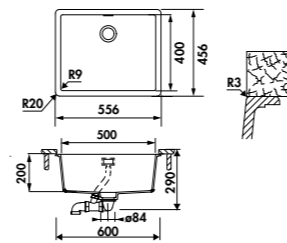

EVSP8000XL **NOUVEAUTÉ**

1 cuve
Dimensions: l 750 x P 455 x h 200 mm
Cuve: l 694 x P 384 mm
Bonde: ø 84 mm
Sous-meuble: **80 cm**
Découpe: 694 x 400 mm (Rayon 9)

		EN OPTION : BONDE Ø 84 mm + TROP PLEIN				EN OPTION : BONDE Ø 84 mm + TROP PLEIN	
Stone	EVSP8000XL068	380 € HT	456 € TTC	Gun metal	AV629322088	66 € HT	80 € TTC
Polaris	EVSP8000XL106	380 € HT	456 € TTC	Cuivre	AV629322094	66 € HT	80 € TTC
Puro	EVSP8000XL236	380 € HT	456 € TTC	Or	AV629322018	66 € HT	80 € TTC