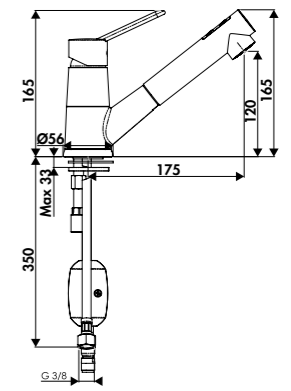

CHROME+ : finition haute qualité

RC7127

Mitigeur de cuisine
à bec pivotant avec douchette
Débit: 12 L/min à 3 bars
Flexibles fixes

- Robinet d'arrêt
- Perçage 35 mm
- Cartouche céramique
- Embase 56 mm
- Douchette extractible
- Douchette double jet
- Débit 50%
- Limiteur de T°
- Rotation 140°

Chromé RC7127 015 179 € HT 215 € TTC