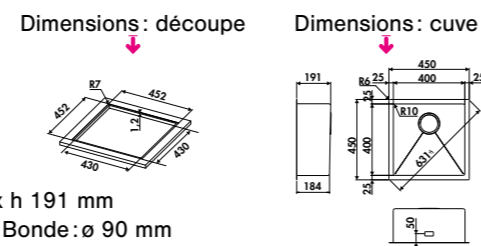

EV53AF

1 cuve
Dimensions: l 450 x P 450 x h 191 mm
Cuve: l 400 x P 400 mm   Bonde: ø 90 mm
Sous-meuble: **50 cm**   Découpe: 430 x 430 mm

		SUR COMMANDE		VIDAGES AU CHOIX	
Inox Lisse	EV53AFIL1	N°1	523 € HT	628 € TTC	
Inox Lisse	EV53AFIL*	N°2 ou 3	539 € HT	647 € TTC	
Inox Lisse	EV53AFIL*	N°6 ou 7	558 € HT	670 € TTC	

* Remplacez « * » par le numéro de vidage choisi lors de votre commande. Ex : cuve EV53AFIL + vidage 3 = EV53AFIL3.