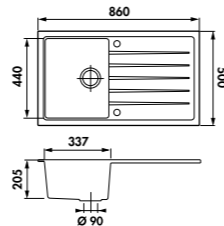

EV40011VM

1 grand bac, 1 égouttoir
Dimensions: l 1000 x P 500 x h 205 mm
Cuve: l 480 x P 420 mm
Bonde: ø 90 mm
Sous-meuble: 60 cm
Découpe: 980 x 480 mm

Croma	EV40011VM 022	297	€ HT	357	€ TTC
Alpina	EV40011VM 116	297	€ HT	357	€ TTC
Nera	EV40011VM 118	297	€ HT	357	€ TTC
FIN DE SÉRIE *					
Béton	EV40011VM 231	297	€ HT	357	€ TTC

EN OPTION : BONDE Ø 90 mm + TROP PLEIN

Gun metal	AV981088	44	€ HT	53	€ TTC
Cuivre	AV981159	44	€ HT	53	€ TTC
Or	AV981018	44	€ HT	53	€ TTC

* Disponible jusqu'à épuisement des stocks