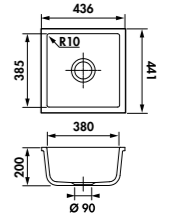

EVSP5048

1 cuve
Dimensions: l 376 x P 441 x h 200 mm
Cuve: l 320 x P 385 mm
Bonde: ø 90 mm
Sous-meuble : 45 cm
Découpe : 310 x 375 mm (Rayon 6)

	Polar	EVSP5048 006	589 € HT	707 € TTC
	Nero	EVSP5048 009	589 € HT	707 € TTC

LIVRÉ AVEC VIDAGE AUTOMATIQUE CHROMÉ