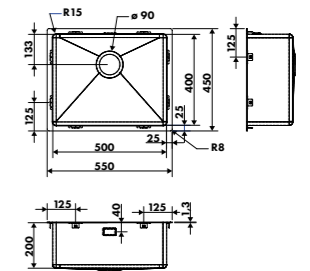

NOUVEAUTÉ

LIGNE TRIO GARANTIE : 10 ANS

CUVES SOUS-PLANS LUISINOX

RENDEZ-VOUS SUR NOTRE SITE LUISINA EN SCANNANT CE CODE QR POUR TROUVER TOUS LES ACCESSOIRES COMPATIBLES AVEC CE COLORIS

EVSP0001042

EVSP0001 NOUVEAUTÉ

1 cuve inox brillant
Dimensions: l 550 x P 450 x h 200 mm
Cuve: l 500 x P 400 mm
Bonde: ø 90 mm
Sous-meuble: 80 cm
Découpe: 500 x 400 mm

Inox PVD Cuivre (ROSE GOLD) EVSP0001042 429 € HT 515 € TTC

LIVRÉ AVEC VIDAGE MANUEL ASSORTI

RENDEZ-VOUS SUR NOTRE SITE LUISINA EN SCANNANT CE CODE QR POUR TROUVER TOUS LES ACCESSOIRES COMPATIBLES AVEC CE COLORIS

EVSP0001037

EVSP0001 NOUVEAUTÉ

1 cuve inox brillant
Dimensions: l 550 x P 450 x h 200 mm
Cuve: l 500 x P 400 mm
Bonde: ø 90 mm
Sous-meuble: 80 cm
Découpe: 500 x 400 mm

Inox PVD Or (YELLOW GOLD) EVSP0001037 429 € HT 515 € TTC

RENDEZ-VOUS SUR NOTRE SITE LUISINA EN SCANNANT CE CODE QR POUR TROUVER TOUS LES ACCESSOIRES COMPATIBLES AVEC CE COLORIS

EVSP0001039

EVSP0001 NOUVEAUTÉ

1 cuve inox brillant
Dimensions: l 550 x P 450 x h 200 mm
Cuve: l 500 x P 400 mm
Bonde: ø 90 mm
Sous-meuble: 80 cm
Découpe: 500 x 400 mm

Inox PVD Gun metal EVSP0001039 429 € HT 515 € TTC

VIDAGES MANUELS

VI0008042
Vidage PVD Cuivre
→ Cuve: EVSP0001042

VI0008037
Vidage PVD Or
→ Cuve: EVSP0001037

VI0008039
Vidage PVD Gun metal
→ Cuve: EVSP0001039