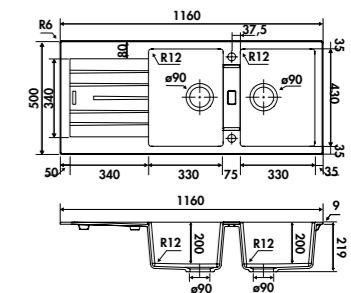

EV8711

1 bac, 1 vide-sauce, 1 égouttoir
Dimensions: l 1000 x P 500 x h 219 mm
Cuve: l 345 x P 430 mm
Vide-sauce : l 155 x P 340 mm
Bondes: ø 90 mm
Sous-meuble: 60 cm
Découpe: 980 x 480 mm

		EN OPTION : BONDE Ø90 mm + TROP PLEIN	
Croma	EV8711 022	333 € HT	400 € TTC
Alpina	EV8711 116	333 € HT	400 € TTC
Full black	EV8711 219	333 € HT	400 € TTC
FIN DE SÉRIE *			
Béton	EV8711 231	333 € HT	400 € TTC
		Gun metal	AV982088 74 € HT 89 € TTC
		Cuivre	AV982159 74 € HT 89 € TTC
		Or	AV982018 74 € HT 89 € TTC
		Noir	AV305009 17 € HT 20 € TTC

* Disponible jusqu'à épuisement des stocks