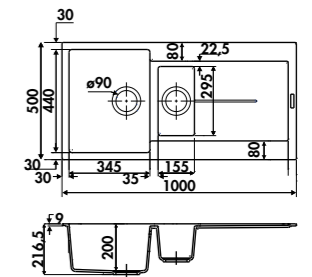

ACCESSOIRES

AEPLA7004075 AEPLA7004094

DUOLINE Planche à découper et égouttoir rabattable
Dimensions: 338 x 480 mm

119 €HT 143 €TTC

AEPLUBK1 046

Planche en bambou avec vide-sauce en inox et planche en verre
Dimensions: 320 x 540 mm

115 €HT 138 €TTC

RÉVERSIBLE

PRÉ-PERCÉ : Ø 35 MM

LIVRÉ AVEC VIDAGE AUTOMATIQUE CHROMÉ