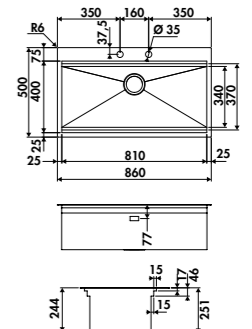

LIGNE LAB GARANTIE : 10 ANS
ÉVIER À ENCASTRER LUISINOX

ACCESSOIRES

AEG93102

Panier vaisselle en inox
Dimensions : 340 x 350 mm

146 € HT 175 € TTC

AEPL094090

Planche à découper blanche
Dimensions : 367 x 397 mm

133 € HT 160 € TTC

NON RÉVERSIBLE

PERCÉ : Ø 35 MM

LIVRÉ AVEC VIDAGE AUTOMATIQUE CHROMÉ

EV36

1 grande cuve
Dimensions: l 860 x P 500 x h 251 mm
Cuve: l 1810 x P 400 mm
Bonde: ø 90 mm
Sous-meuble: 90 cm
Découpe: 840 x 480 mm (Rayon 10)

Inox Lisse **EV36 IL** 695 € HT 834 € TTC

Réf. AEPVS092049
Panier vide-sauce inox

Réf. AEG93102
Panier vaisselle inox

Réf. AEG92051
Égouttoir inox

VIDAGES AUTOMATIQUES

VI100 015

Vidage chromé → Évier: EV36 IL

Carrée chromée

AEG92051

Égouttoir en inox
Dimensions: 350 x 350 mm

75 € HT 90 € TTC

AEPVS092049

Panier vide-sauce en inox
Dimensions: 350 x 230 mm

104 € HT 125 € TTC