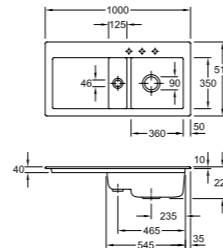

EV6719 22 BAC À DROITE

EV6718 22 BAC À GAUCHE

1 grand bac, 1 égouttoir

Dimensions: l 1000 x P 510 x h 220 mm

Cuve: l 505 x P 350 mm

Bonde: ø 90 mm

Sous-meuble : 60 cm

Découpe : 970 x 480 mm

BAC À DROITE	BAC À GAUCHE
EV6719 22 01	EV6718 22 01

RETROUVEZ TOUS NOS PRIX DANS NOTRE TARIF VILLEROY & BOCH 2023 EN VIGUEUR

EV6712 22 BAC À DROITE

EV6770 22 BAC À GAUCHE

1 bac, 1 vide-sauce, 1 égouttoir

Dimensions: l 1000 x P 510 x h 220 mm

Cuve: l 360 x P 350 mm

Vide-sauce: l 125 x P 350 mm

Bonde: ø 90 mm

Sous-meuble : 60 cm

Découpe : 970 x 480 mm

BAC À DROITE	BAC À GAUCHE
EV6712 22 01	EV6770 22 01

RETROUVEZ TOUS NOS PRIX DANS NOTRE TARIF VILLEROY & BOCH 2023 EN VIGUEUR

VIDAGES AUTOMATIQUES

VI330L 015

Vidage chromé → Éviers: EV6714 22 / EV6718 22 / EV6719 22 / EV6772 22