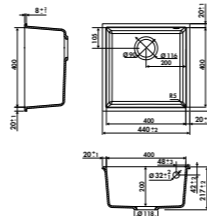

Grismet	EVSP982 022E	345	€ HT	414	€ TTC
Granit taupe	EVSP982 059E	345	€ HT	414	€ TTC
Blanc Alpin	EVSP982 116E	345	€ HT	414	€ TTC
Noirmetal	EVSP982 118E	345	€ HT	414	€ TTC

EN OPTION : KITS VIDAGES AUTOMATIQUE (BONDE Ø90 MM + PANIER + TROP PLEIN)						
	Gun metal	AV977088	40	€ HT	48	€ TTC
	Cuivre	AV977159	40	€ HT	48	€ TTC
	Or	AV977018	40	€ HT	48	€ TTC

VIDAGES AUTOMATIQUES AVEC MANETTE

VI094L015
Vidage chromé → Cuves : EVSP982

Perçage manette 35 mm