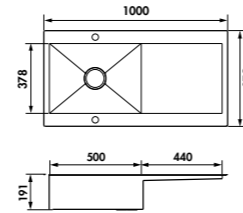

Inox Lisse **EV5603IL** 569 € HT 683 € TTC

AEG092023

Égouttoir plat en inox

Dimensions : 347 x 410 mm

120 € HT 144 € TTC

LIGNE ADAGIO PLUS

GARANTIE : 10 ANS

ÉVIERS LUISINOX