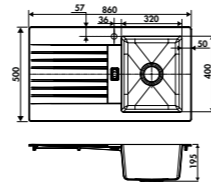

EV296

1 grand bac, 1 égouttoir
Dimensions: l 1000 x P 500 x h 185 mm
Cuve: l 460 x P 400 mm
Bonde: ø 90 mm
Sous-meuble : 60 cm
Découpe : 960 x 460 mm (Rayon 10)

Blanc	EV296VEAP 006	172 € HT	207 € TTC
Noir	EV296VEAP 009	199 € HT	239 € TTC
Béton	EV296VEAP 231	207 € HT	249 € TTC
FIN DE SÉRIE *			
Alu	EV296AP 005	236 € HT	284 € TTC

* Disponible jusqu'à épuisement des stocks