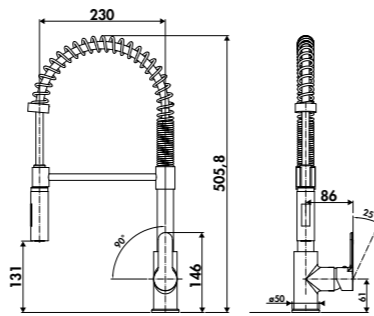

RCD179

Mitigeur de cuisine à corps pivotant avec douchette
Débit: 9 L/min à 3 bars
Flexibles fixes

- Robinet d'arrêt
- Perçage 35 mm
- Cartouche céramique
- Embase 50 mm
- Douchette mobile
- Douchette double jet
- Picots anti-calcaire
- Limiteur de T°
- Rotation 360°

Chromé	RCD179 015	329 €HT	395 €TTC