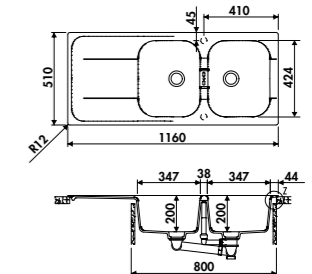

EV8901

1 bac, 1 égouttoir
Dimensions: l 860 x P 510 x h 200 mm
Cuve: l 372 x P 424 mm
Bondes: ø 84 mm
Sous-meuble: 50 cm
Découpe: 840 x 480 mm (Rayon 10)

EN OPTION : BONDE Ø 84 mm + TROP PLEIN

	Gun metal	AV0011088	95 € HT	114 € TTC
	Cuivre	AV0011094	95 € HT	114 € TTC
	Or	AV0011018	95 € HT	114 € TTC

	Puro	EV8901 236	493 € HT	592 € TTC