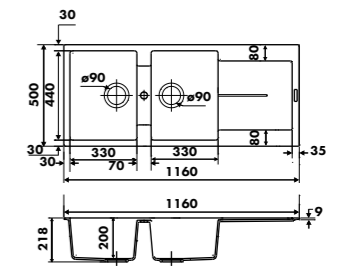

EV8511

1 bac, 1 vide-sauce, 1 égouttoir
Dim: l 1000 x P 500 x h 200 mm
Cuve: l 345 x P 440 mm
Vide-sauce: l 155 x P 295 mm
Bondes: ø 90 mm
Sous-meuble: 60 cm
Découpe: 980 x 480 mm (R10)

		Croma		Alpina		Full black		Champ.			
EV8511 022	355 €HT	426 €TTC	EV8511P022	406 €HT	488 €TTC	EV8511 116	355 €HT	426 €TTC	EV8511P116	406 €HT	488 €TTC
EV8511 219	355 €HT	426 €TTC	EV8511P219	406 €HT	488 €TTC	EV8511 630	355 €HT	426 €TTC	EV8511P630	406 €HT	488 €TTC

EN OPTION : BONDE Ø 90 mm + TROP PLEIN

Gun metal AV973088	Cuivre AV973159	Or AV973018	75 €HT	90 €TTC

EV8521

2 bacs, 1 égouttoir
Dim: l 1160 x P 500 x h 200 mm
Cuve 1: l 330 x P 440 mm
Cuve 2: l 330 x P 440 mm
Bondes: ø 90 mm
Sous-meuble: 80 cm
Découpe: 1140 x 480 mm (R10)

		Croma		Alpina		Full black		Champ.			
EV8521 022	360 €HT	432 €TTC	EV8521P022	411 €HT	494 €TTC	EV8521 116	360 €HT	432 €TTC	EV8521P116	411 €HT	494 €TTC
EV8521 219	360 €HT	432 €TTC	EV8521P219	411 €HT	494 €TTC	EV8521 630	360 €HT	432 €TTC	EV8521P630	411 €HT	494 €TTC

EN OPTION : BONDE Ø 90 mm + TROP PLEIN

Gun metal AV973088	Cuivre AV973159	Or AV973018	75 €HT	90 €TTC