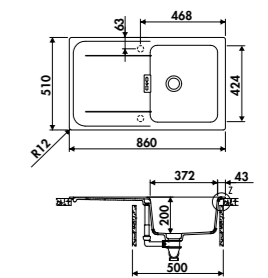

LIGNE WAVE GARANTIE : 10 ANS

ÉVIER S LUISIDIAM - Tous nos éviers Luisidiam sont livrés avec une scie cloche diamant Ø35 mm.

EV89011

1 grand bac, 1 égouttoir
Dimensions: l 1000 x P 510 x h 200 mm
Cuve: l 480 x P 424 mm
Bonde: ø 84 mm
Sous-meuble : 60 cm
Découpe : 980 x 480 mm (Rayon 10)

EN OPTION : BONDE Ø 84 mm + TROP PLEIN

	Gun metal	AV0011088	95 € HT	114 € TTC
	Cuivre	AV0011094	95 € HT	114 € TTC
	Or	AV0011018	95 € HT	114 € TTC

	Puro	EV89011 236	509 € HT	611 € TTC

EV8901

1 bac, 1 égouttoir
Dimensions: l 860 x P 510 x h 200 mm
Cuve: l 372 x P 424 mm
Bondes: ø 84 mm
Sous-meuble: 50 cm
Découpe: 840 x 480 mm (Rayon 10)

EN OPTION : BONDE Ø 84 mm + TROP PLEIN

	Gun metal	AV0011088	95 € HT	114 € TTC
	Cuivre	AV0011094	95 € HT	114 € TTC
	Or	AV0011018	95 € HT	114 € TTC

	Puro	EV8901 236	493 € HT	592 € TTC

EV8921

2 bacs, 1 égouttoir
Dimensions: l 1160 x P 510 x h 200 mm
Cuve 1: l 347 x P 424 mm Cuve 2: l 347 x P 424 mm
Bondes: ø 84 mm
Sous-meuble: 80 cm
Découpe: 1140 x 480 mm (Rayon 10)

EN OPTION : BONDE Ø 84 mm + TROP PLEIN

	Gun metal	AV0012088	142 € HT	171 € TTC
	Cuivre	AV0012094	142 € HT	171 € TTC
	Or	AV0012018	142 € HT	171 € TTC

	Puro	EV8921 236	605 € HT	726 € TTC

VIDAGES MANUELS

PERFECT DRAIN VI629613 015 + AV629229

Vidage chromé ø 84 mm → Évier: EV8901 / EV89011

ACCESSOIRES

AEPLA7004075 AEPLA7004094

DUOLINE Planche à découper et égouttoir rabattable
Dimensions : 338 x 480 mm

119 € HT 143 € TTC

PERFECT DRAIN VI629617 015 + AV629229

Vidage chromé ø 84 mm → Évier: EV8921

ACCESSOIRES EN OPTION NOUVEAUTÉ

Bonde ø 84 mm + trop plein
Coloris Gun métal, cuivre ou or