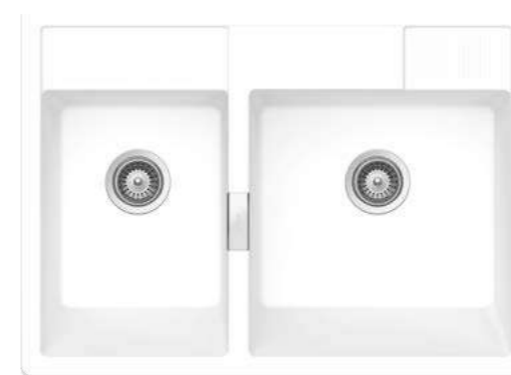

EV0012 NOUVEAUTÉ

1 bac
Dimensions: l 598 x P 630 x h 220 mm
Cuve: l 518 x P 465 mm
Bondes: ø 90 mm
À poser sur un sous-meuble: 60 cm

→ Cet évier ne possède pas de bandeau à l'arrière.

Day	EV0012006	689 € HT	827 € TTC
Night	EV0012009	689 € HT	827 € TTC

EN OPTION : BONDE Ø 90 mm + TROP PLEIN

Gun metal	AV0010088	95 € HT	114 € TTC
Cuivre	AV0010094	95 € HT	114 € TTC
Or	AV0010018	95 € HT	114 € TTC