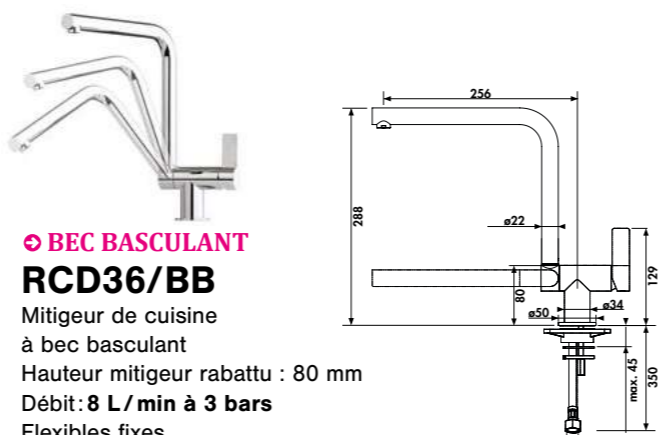

◊ BEC BASCULANT RCD36/BB

Mitigeur de cuisine à bec basculant
Hauteur mitigeur rabattu : 80 mm
Débit : 8 L/min à 3 bars
Flexibles fixes

- Robinet d'arrêt
- Perçage 35 mm
- Cartouche céramique
- Embase 50 mm
- Débit 50%
- Limiteur de T°
- Rotation 360°

Chromé RCD36/BB 015 246 €HT 296 €TTC