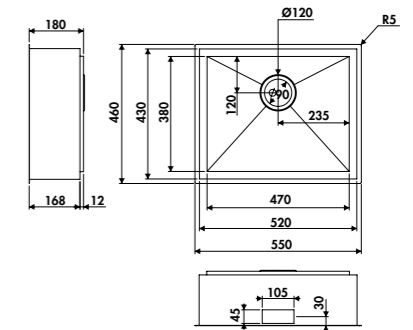

Cache trop plein
54 x 29 mm
Découpe Cache trop plein
48 x 25 mm

Inox Lisse **EVSP83N0IL** **421** €HT **506** €TTC