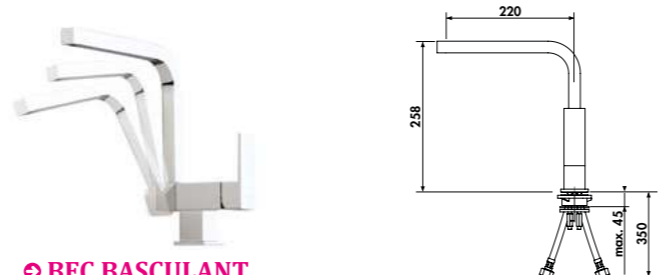

ROBINETTERIE ASTUCIEUSE

BECS BASCULANTS - Tous nos mitigeurs sont livrés avec un robinet d'arrêt filtre

GARANTIE : 2 ANS

FABRICATION EUROPÉENNE

◊ BEC BASCULANT RCD66/BB

Mitigeur de cuisine à bec basculant
Hauteur mitigeur rabattu : 81 mm
Débit : 8 L/min à 3 bars
Flexibles fixes

- Robinet d'arrêt
- Perçage 35 mm
- Cartouche céramique
- Embase 47 mm
- Débit 50%
- Limiteur de T°
- Rotation 360°

Chromé RCD66/BB 015 378 €HT 454 €TTC