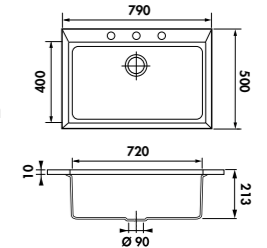

CUVES À ENCASTRER LUISIGRANIT - **CUVES DISPONIBLES EN VERSION SOUS-PLANS P. 172**

CUVE QUADRILLE EV986 118E

 PRÉ-PERCÉ : Ø 35 MM

 LIVRÉ AVEC VIDAGE AUTOMATIQUE CHROMÉ

EV986

1 grande cuve
Dim: l 790 x P 500 x h 213 mm
Cuve: l 720 x P 400 mm
Bonde: ø 90 mm
Sous-meuble: **80 cm**
Découpe: 770 x 480 mm