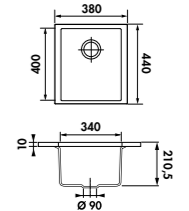

Grismet	EVSP984 022E	299	€ HT	359	€ TTC
Granit taupe	EVSP984 059E	299	€ HT	359	€ TTC
Blanc Alpin	EVSP984 116E	299	€ HT	359	€ TTC
Noirmetal	EVSP984 118E	299	€ HT	359	€ TTC

EN OPTION : KITS VIDAGES AUTOMATIQUE (BONDE Ø90 MM + PANIER + TROP PLEIN)						
	Gun metal	AV977088	40	€ HT	48	€ TTC
	Cuivre	AV977159	40	€ HT	48	€ TTC
	Or	AV977018	40	€ HT	48	€ TTC

VI095L015
Vidage chromé → Cuve : EVSP983

VI094L015
Vidage chromé → Cuves : EVSP984