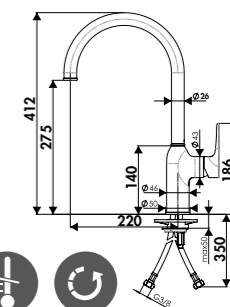

RC135

Mitigeur de cuisine à bec pivotant
Débit: 10 L/min à 3 bars
Flexibles fixes

Chromé	RC135015	269 € HT	323 € TTC
Nickel brossé	RC135065	468 € HT	562 € TTC
Noir mat	RC135079	381 € HT	458 € TTC
Vieux bronze	RC135092	468 € HT	562 € TTC

GARANTIE : 2 ANS

CHROME + : finition haute qualité