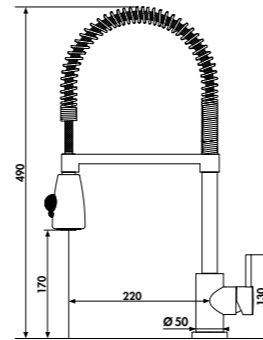

RCD27

Mitigeur de cuisine à corps pivotant avec douchette
Débit: 10 L/min à 3 bars
Flexibles fixes

- Robinet d'arrêt
- Perçage 35 mm
- Cartouche céramique
- Embase 50 mm
- Douchette mobile
- Douchette double jet
- Picots anti-calcaire
- Débit 50%
- Limiteur de T°
- Rotation 360°
- E0 C2 A2 U3

Chromé	RCD27 015	270 €HT	324 €TTC