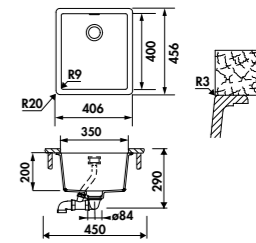

LIVRÉ AVEC VIDAGE MANUEL CHROMÉ