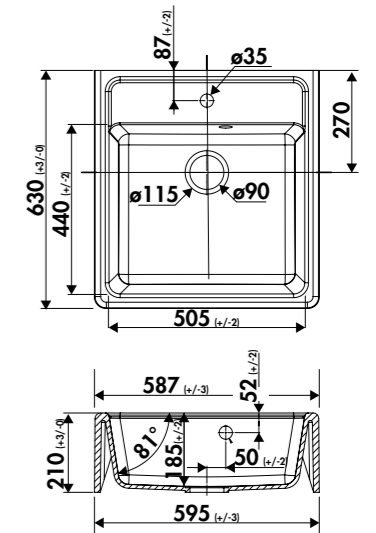

Veuillez bien noter que ce produit présente des dimensions variables comprises dans les tolérances indiquées sur son schéma technique. Il est recommandé d'effectuer les métrés définitifs pour les plans de travail, une fois le timbre d'office réceptionné, avec les dimensions exactes prises sur le produit livré. Si celui-ci est dans les tolérances indiquées sur le schéma technique, il ne pourra pas faire l'objet d'un échange.

ÉVIER À POSER EV93021 006

En raison de la forme particulière des timbres d'office l'opération de sortie du moule de fabrication est plus complexe qu'un modèle classique. C'est pourquoi les timbres d'office présentent un profil trapézoïdal. Il est important d'en tenir compte lors de votre installation, et de vous reporter aux dessins techniques.

EV93021

2 bacs
Dimensions: l 895 x P 630 x h 210 mm
Cuve 1 : l 390 x P 415 mm / Cuve 2 : l 390 x P 350 mm
Bondes: ø 90 mm
À poser sur un sous-meuble: 90 cm

Blanc mat	EV93021 006	589 € HT	707 € TTC
Noir	EV93021 009	589 € HT	707 € TTC
Gris titanium	EV93021 021	589 € HT	707 € TTC

→ Cet évier ne possède pas de bandeau à l'arrière.

VIDAGES MANUELS

VI132015
Vidage chromé → Éviers : EV93021

EV93000

1 bac
Dimensions: l 595 x P 630 x h 210 mm
Cuve: l 505 x P 440 mm
Bonde: ø 90 mm
À poser sur un sous-meuble: 60 cm

Blanc mat	EV93000 006	425 € HT	510 € TTC
Noir	EV93000 009	425 € HT	510 € TTC
Gris titanium	EV93000 021	425 € HT	510 € TTC

→ Cet évier ne possède pas de bandeau à l'arrière.

EV93011

1 bac, 1 égouttoir
Dimensions: l 895 x P 630 x h 210 mm
Cuve : l 480 x P 450 mm
Bonde: ø 90 mm
À poser sur un sous-meuble: 90 cm

Blanc mat	EV93011 006	461 € HT	554 € TTC
Noir	EV93011 009	461 € HT	554 € TTC
Gris titanium	EV93011 021	461 € HT	554 € TTC

→ Cet évier ne possède pas de bandeau à l'arrière.

VI7670 015
Vidage chromé → Éviers : EV93000 / EV93011