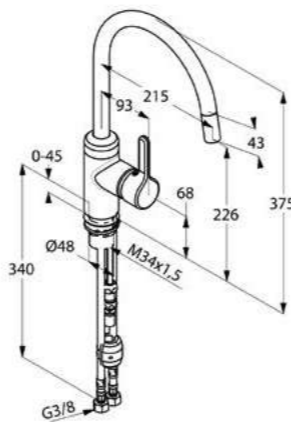

RC401/DO

Mitigeur de cuisine
à bec pivotant avec douchette
Débit: 8 L/min à 3 bars

Cartouche céramique
avec limiteur eau chaude

Perçage 35 mm   Cartouche céramique   Embase 48 mm   Limiteur de T°   Bec télescopique

Chromé   RC401/DO 015   367 €HT   441 €TTC

RC403N/DO

Mitigeur de cuisine
à bec pivotant avec douchette
Débit: 8,2 L/min à 3 bars

Perçage 35 mm   Cartouche céramique   Embase 50 mm   Bec télescopique

Chromé   RC403N/DO 015   373 €HT   448 €TTC

RC406/DO

Mitigeur de cuisine
à bec pivotant avec douchette
Débit: 12,5 L/min à 3 bars

Cartouche céramique
avec limiteur eau chaude

Perçage 35 mm   Cartouche céramique   Embase 52 mm

Chromé   RC406/DO 015   282 €HT   339 €TTC