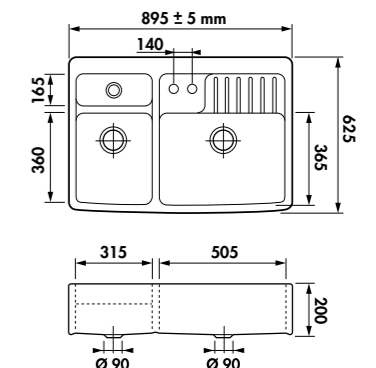

EV5027

2 bacs, 1 vide-sauce, 1 égouttoir
Dimensions: l 895 x P 625 x h 200 mm
Cuve 1: l 315 x P 365 mm Cuve 2: l 505 x P 365 mm
Vide-sauce : l 315 x P 165 mm
Bondes: Ø 90 mm
À poser sur un sous-meuble: 90 cm

Blanc satiné EV5027 006 1659 € HT 1991 € TTC

⚠ Attention cet évier doit impérativement être encastré entre deux meubles car les bandeaux latéraux ne sont pas émaillés.

VIDAGE AUTOMATIQUE

VIK853 015

Vidage chromé ➔ Évier : EV5027

AEPAN810 015

Panier vaisselle en fil chromé
Adaptable sur l'évier EV5027

148 € HT 178 € TTC