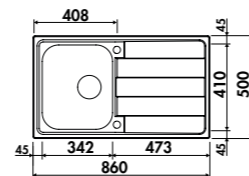

EV49011

1 grand bac, 1 égouttoir
Dimensions: l 1000 x P 500 x h 210 mm
Cuve: l 500 x P 400 mm
Bonde: ø 90 mm
Sous-meuble : **80 cm**
Découpe : 975 x 475 mm

Inox Mini Structure **EV49011IMS** **358** € HT **430** € TTC

EV4911

1 bac, 1 vide-sauce, 1 égouttoir
Dimensions: l 1000 x P 500 x h 210 mm
Cuve: l 342 x P 410 mm Vide-sauce : l 145 x P 335 mm
Bondes: ø 90 mm
Sous-meuble : **60 cm**
Découpe: 975 x 475 mm

Inox Mini Structure **EV4911IMS** **289** € HT **347** € TTC

EV4901

1 bac, 1 égouttoir
Dimensions: l 860 x P 500 x h 210 mm
Cuve: l 342 x P 410 mm
Bonde: ø 90 mm
Sous-meuble : **50 cm**
Découpe : 835 x 475 mm

Inox Mini Structure **EV4901IMS** **239** € HT **287** € TTC

EV4921

2 bacs, 1 égouttoir
Dimensions: l 1160 x P 500 x h 210 mm
Cuve 1: l 342 x P 410 mm Cuve 2 : l 342 x P 410 mm
Bondes: ø 90 mm
Sous-meuble : **80 cm**
Découpe: 1135 x 475 mm

Inox Mini Structure **EV4921IMS** **360** € HT **432** € TTC

VIDAGES AUTOMATIQUES AVEC MANETTE

VI005/1C 015

Vidage chromé → Éviers: EV4901 / EV49011

ACCESSOIRES

■ AEPLA7004075 ■ AEPLA7004094

DUOLINE Planche à découper et égouttoir rabattable
Dimensions : 338 x 480 mm

119 € HT **143** € TTC

AEPLUBK1 046

Planche en bambou avec vide-sauce en inox et planche en verre
Dimensions : 320 x 540 mm

115 € HT **138** € TTC

VI001/1C 015

Vidage chromé → Éviers: EV4911 / EV4921

AEPLUB 046

Planche à découper en bambou
Dimensions: 300 x 540 mm

47 € HT **57** € TTC

AEPLUV 002

Planche à découper en verre
Dimensions: 300 x 542 mm

42 € HT **51** € TTC

AEG092021

Égouttoir plat en inox
Dimensions : 320 x 540 mm

120 € HT **144** € TTC