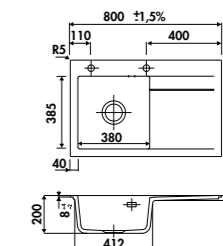

ÉVIERS LUISICERAM

SON + PRODUIT :
grande finesse des contours de l'évier

EV5054

1 bac, 1 égouttoir

Dimensions: l 800 x P 510 x h 200 mm

Cuve: l 380 x P 385 mm

Bonde: ø 90 mm

Sous-meuble: 45 cm

Découpe: 770 x 480 mm (Rayon 5)

	BAC À GAUCHE	BAC À DROITE			
■ Gris anthracite	EV5054G 023	EV5054D 023	760	€ HT	912 € TTC
■ Blanc brillant	EV5054G 216	EV5054D 216	760	€ HT	912 € TTC
■ Nigra	EV5054G 218	EV5054D 218	760	€ HT	912 € TTC

EV5052

1 bac, 1 égouttoir

Dimensions: l 900 x P 510 x h 200 mm

Cuve: l 410 x P 385 mm

Bonde: ø 90 mm

Sous-meuble: 60 cm

Découpe: 870 x 480 mm (Rayon 5)

	BAC À GAUCHE	BAC À DROITE			
■ Gris anthracite	EV5052G 023	EV5052D 023	868	€ HT	1042 € TTC
■ Blanc brillant	EV5052G 216	EV5052D 216	868	€ HT	1042 € TTC
■ Nigra	EV5052G 218	EV5052D 218	868	€ HT	1042 € TTC

VIDAGES AUTOMATIQUES

VI052 015

Vidage chromé → Évier: EV5054

VIK809 015

Vidage chromé → Évier: EV5052