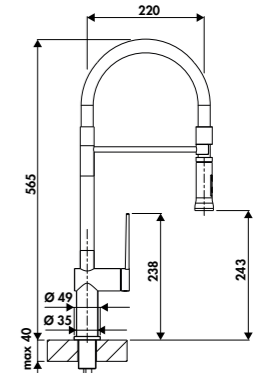

RC656/DO

Mitigeur de cuisine à bec pivotant avec douche

Débit : 8,8 L/min à 3 bars

Flexibles fixes

Robinet d'arrêt Perçage 35 mm Cartouche céramique Embase 49 mm

Douche mobile Douche double jet Rotation 360°

Chromé	RC656/DO 015	268 €HT	322 €TTC