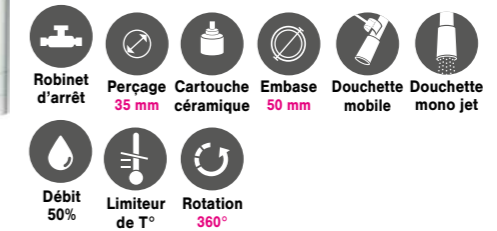

Chromé RC92300 015 465 €HT 558 €TTC
Noir mat RC92300079 699 €HT 839 €TTC