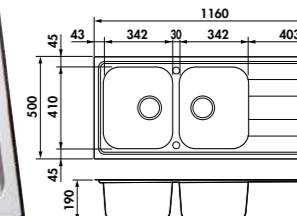

EV4811

1 bac, 1 vide-sauce, 1 égouttoir
Dimensions: l 1000 x P 500 x h 190 mm
Cuve: l 342 x P 410 mm Vide-sauce : l 145 x P 335 mm
Bondes: ø 90 mm
Sous-meuble : 60 cm
Découpe: 975 x 475 mm

Inox Lisse	EV4811 IL	306 € HT	368 € TTC
Inox Mini Structure	EV4811 IMS	322 € HT	387 € TTC