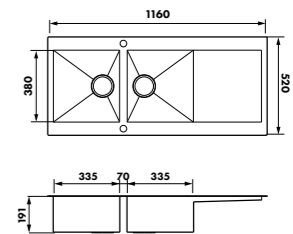

EV5601E

1 bac, 1 égouttoir
Dimensions: l 860 x P 520 x h 191 mm
Cuve: l 400 x P 378 mm
Bonde: ø 90 mm
Sous-meuble: **50 cm**
Découpe: 840 x 500 mm

Inox Lisse **EV5601E IL 567** € HT **681** € TTC