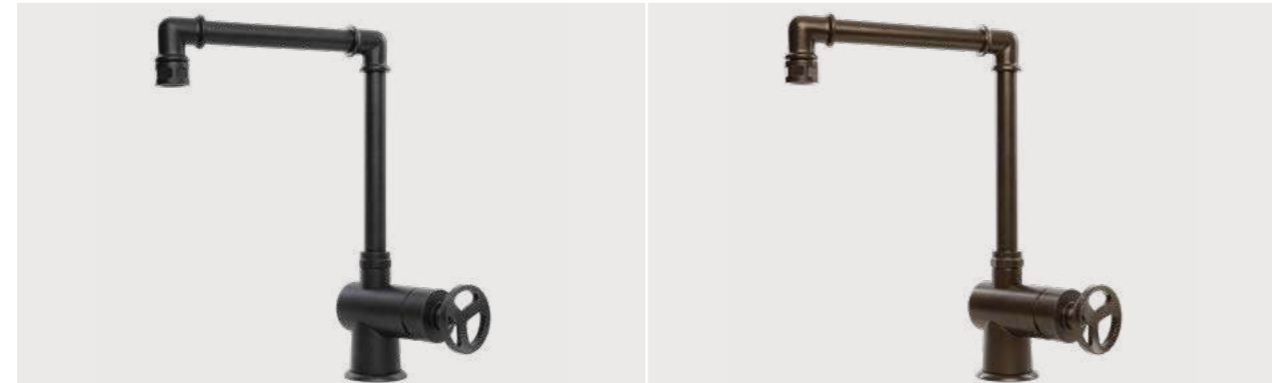

ROBINETTERIE DE STYLE

SANS DOUCHETTE - Tous nos mitigeurs sont livrés avec un robinet d'arrêt filtre

RC945

Mitigeur de cuisine design Factory

Poignées assorties

Débit : 9 L/min à 3 bars

FINITION : OTTONE PROTETTO

Flexibles fixes

Robinet d'arrêt 35 mm Perçage 35 mm Cartouche céramique Embase 48 mm Rotation 360°

GARANTIE : 5 ANS

FABRICATION EUROPÉENNE

nero martellato	RC945081	536 €HT	644 €TTC
ottone protetto	RC945091	536 €HT	644 €TTC

SUR COMMANDE*			
Tuscan	RC945084	653 €HT	784 €TTC
Pompei	RC945137	653 €HT	784 €TTC
Bronzo opaco	RC945082	536 €HT	644 €TTC
Rame cerato	RC945087	536 €HT	644 €TTC
Corten	RC945083	536 €HT	644 €TTC
Ferro cerato	RC945136	536 €HT	644 €TTC
Nichel spazzolato	RC945065	536 €HT	644 €TTC

*Délai de livraison : entre 3 à 4 semaines.