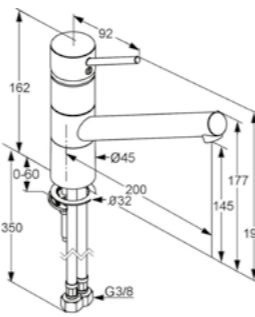

SANS DOUCHETTE - Tous nos mitigeurs sont livrés avec un robinet d'arrêt filtre

LATON MASSIF de haute qualité

RC400

Mitigeur de cuisine à bec pivotant
Débit: 10,5 L/min à 3 bars
Kit de fixation rapide

Perçage 35 mm
Cartouche céramique
Embase 45 mm

Chromé RC400 015 274 €HT 329 €TTC

RC405

Mitigeur de cuisine à bec pivotant
Débit: 12 L/min à 3 bars

Cartouche céramique avec limiteur eau chaude

Kit de fixation rapide

Perçage 35 mm
Cartouche céramique
Embase 45 mm

Chromé RC405 015 273 €HT 328 €TTC

RC406

Mitigeur de cuisine à bec pivotant
Débit: 13 L/min à 3 bars

Cartouche céramique avec limiteur eau chaude

Kit de fixation rapide

Perçage 35 mm
Cartouche céramique
Embase 45 mm
Limiteur de T°

Chromé RC406 015 187 €HT 225 €TTC

AVEC DOUCHETTE - Tous nos mitigeurs sont livrés avec un robinet d'arrêt filtre

RC0003

Mitigeur de cuisine à bec pivotant avec douchette
Débit: 8,5 L/min à 3 bars

Cartouche céramique avec limiteur eau chaude

Kit de fixation rapide

Bicolore RC0003915 430 €HT 516 €TTC

RC0005

Mitigeur de cuisine à bec pivotant avec douchette
Débit: 12 L/min à 3 bars

Cartouche céramique avec limiteur eau chaude

Kit de fixation rapide

Noir mat RC0005079 535 €HT 642 €TTC