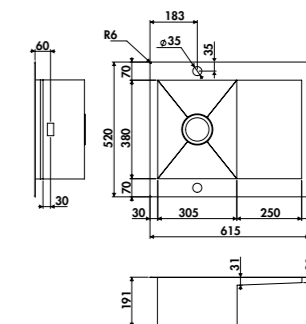

ACCESSOIRES

■ AEPLA7004075 ■ AEPLA7004094

DUOLINE Planche à découper et égouttoir rabattable

Dimensions : 338 x 480 mm

119 € HT 143 € TTC

RÉVERSIBLE

PERCÉ : Ø 35 MM

LIVRÉ AVEC VIDAGE AUTOMATIQUE CHROMÉ