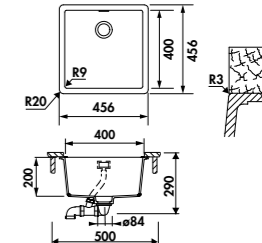

EVSP8000P

1 cuve
Dimensions: l 406 x P 456 x h 200 mm
Cuve: l 350 x P 400 mm
Bonde: ø 84 mm
Sous-meuble: **45 cm**
Découpe: 350 x 400 mm (Rayon 9)

		EN OPTION : BONDE Ø 84 mm + TROP PLEIN				EN OPTION : BONDE Ø 84 mm + TROP PLEIN	
Stone	EVSP8000P 068	315 € HT	378 € TTC	Gun metal	AV629322088	66 € HT	80 € TTC
Polaris	EVSP8000P 106	315 € HT	378 € TTC	Cuivre	AV629322094	66 € HT	80 € TTC
Puro	EVSP8000P236	315 € HT	378 € TTC	Or	AV629322018	66 € HT	80 € TTC