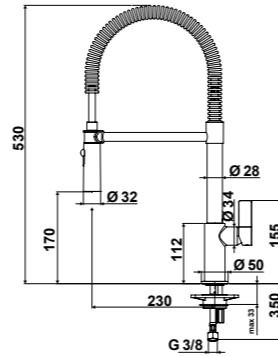

Chromé RC96320DO015 284 €HT 341 €TTC