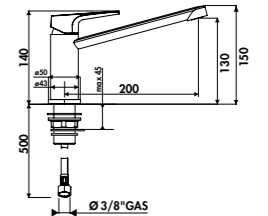

Robinet d'arrêt 35mm Perçage 35mm Cartouche céramique Embase 50mm Débit 50% Limiteur de T° Rotation 360° E0 C2 A2 U3

Chromé	RC84113 015	138 €HT	166 €TTC