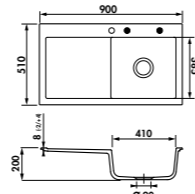

BAC À GAUCHE	BAC À DROITE			
Alu	EV5074G 005	EV5074D 005	635	€HT	762 €TTC
Polar	EV5074G 006	EV5074D 006	635	€HT	762 €TTC
Magnolie	EV5074G 208	EV5074D 208	635	€HT	762 €TTC
Blanc brillant	EV5074G 216	EV5074D 216	635	€HT	762 €TTC
Nigra	EV5074G 218	EV5074D 218	635	€HT	762 €TTC

EV5073

1 bac, 2 égouttoirs
Dim : l 1060 x P 510 x h 200 mm
Cuve : l 410 x P 385 mm
Bonde : ø 90 mm
Sous-meuble : 50 cm
Découpe : 1030 x 480 mm (Rayon 5)