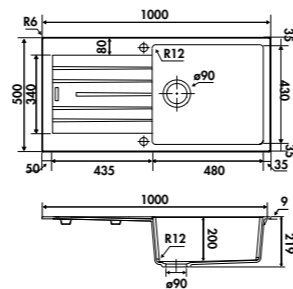

EV8701

1 bac, 1 égouttoir
Dimensions: l 860 x P 500 x h 219 mm
Cuve: l 347 x P 430 mm
Bonde: ø 90 mm

Sous-meuble : 50 cm
Découpe : 840 x 480 mm

		EN OPTION : BONDE Ø90 mm + TROP PLEIN	
Croma	EV8701 022	312 € HT	375 € TTC
Alpina	EV8701 116	312 € HT	375 € TTC
Full black	EV8701 219	312 € HT	375 € TTC
FIN DE SÉRIE *			
Béton	EV8701 231	312 € HT	375 € TTC
		Gun metal	AV981088 44 € HT 53 € TTC
		Cuivre	AV981159 44 € HT 53 € TTC
		Or	AV981018 44 € HT 53 € TTC
		Noir	AV106009 12 € HT 15 € TTC

* Disponible jusqu'à épuisement des stocks