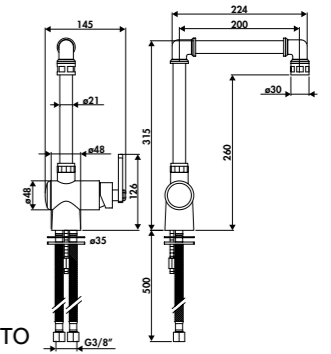

RC946

Mitigeur de cuisine
design Factory
Poignée classique
Débit : **9 L / min à 3 bars**
FINITION : OTTONE PROTETTO
Flexibles fixes