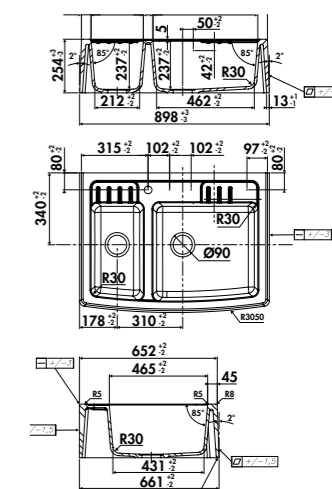

Veillez bien noter que ce produit présente des dimensions variables comprises dans les tolérances indiquées sur son schéma technique. Il est recommandé d'effectuer les métrés définitifs pour les plans de travail, **une fois le timbre d'office réceptionné**, avec les dimensions exactes prises sur le produit livré. Si celui-ci est dans les tolérances indiquées sur le schéma technique, il ne pourra pas faire l'objet d'un échange.

En raison de la forme particulière des timbres d'office l'opération de sortie du moule de fabrication est plus complexe qu'un modèle classique. C'est pourquoi les timbres d'office présentent un profil trapézoïdal. Il est important d'en tenir compte lors de votre installation, et de vous reporter aux dessins techniques.

EV9529

2 bacs

Dimensions : l 898 x P 661 x h 254 mm

Cuve 1 : l 497 x P 465 mm Cuve 2 : l 248 x P 465 mm

Bondes : Ø 90 mm

À poser sur un sous-meuble : 90 cm

Blanc mat	EV9529006	769 € HT	923 € TTC
Noir	EV9529009	769 € HT	923 € TTC
Gris titanium	EV9529021	769 € HT	923 € TTC

→ Finitions sur les 4 côtés

EV9530

1 grand bac

Dimensions : l 898 x P 661 x h 254 mm

Cuve : l 790 x P 466 mm

Bonde : Ø 90 mm

À poser sur un sous-meuble : 90 cm

Blanc mat	EV9530006	678 € HT	814 € TTC
Noir	EV9530009	678 € HT	814 € TTC
Gris titanium	EV9530021	678 € HT	814 € TTC

→ Finitions sur les 4 côtés

VIDAGES MANUELS

VI132015

Vidage chromé → Évier : EV9529

VI117015

Vidage chromé → Évier : EV9530