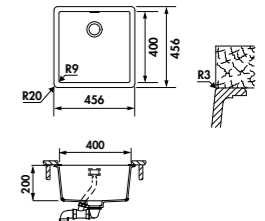

EVSP8100P

1 cuve
Dimensions: l 406 x P 456 x h 200 mm
Cuve: l 350 x P 400 mm
Bonde: ø 84 mm
Sous-meuble : 45 cm
Découpe: 350 x 400 mm (Rayon 9)

		EN OPTION : BONDE Ø 84 mm + TROP PLEIN			
			Gun metal AV629322088	66 € HT	80 € TTC
			Cuivre AV629322094	66 € HT	80 € TTC
			Or AV629322018	66 € HT	80 € TTC
	EVSP8100P 022	262 € HT	315 € TTC		
	EVSP8100P 118	262 € HT	315 € TTC