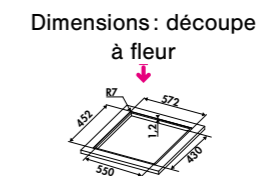

RENDEZ-VOUS SUR NOTRE SITE LUISINA EN SCANNANT CE CODE QR POUR TROUVER TOUS LES ACCESSOIRES COMPATIBLES AVEC CE COLORIS

EV77088

EV77

1 cuve inox brillant
Dimensions: l 570 x P 450 x h 191 mm
Cuve: l 520 x P 400 mm
Bonde: ø 90 mm