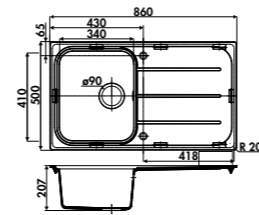

EV39011

1 grand bac, 1 égouttoir
Dimensions: l 1000 x P 500 x h 207 mm
Cuve: l 490 x P 410 mm
Bonde: ø 90 mm
Sous-meuble : 60 cm
Découpe : 984 x 484 mm (Rayon 20)

		EN OPTION : BONDE Ø90 mm + TROP PLEIN			
	Gun metal	AV981088	44 € HT	53 € TTC	
	Cuivre	AV981159	44 € HT	53 € TTC	
	Or	AV981018	44 € HT	53 € TTC	
	Croma	EV39011 022	286 € HT	344 € TTC	
	Full black	EV39011 219	286 € HT	344 € TTC