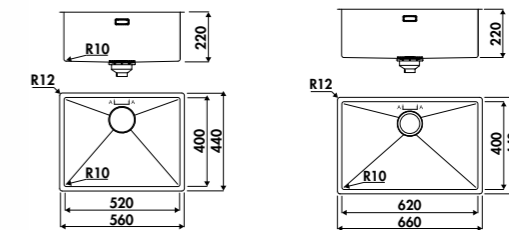

EV520

1 cuve inox mat
Dimensions: l 560 x P 440 x h 220 mm
Cuve: l 520 x P 400 mm
Bonde: ø 90 mm
Sous-meuble: 80 cm
Découpe: 520 x 400 mm (Rayon 10)

Inox PVD Gun metal EV520088M 429 € HT 515 € TTC

EV620

1 cuve inox mat
Dimensions: l 660 x P 440 x h 220 mm
Cuve: l 620 x P 400 mm
Bonde: ø 90 mm
Sous-meuble: 80 cm
Découpe: 620 x 400 mm (Rayon 10)

Inox PVD Gun metal EV620088M 469 € HT 563 € TTC

VIDAGES MANUELS

VI620159M

Vidage PVD Cuivre
→ Cuve: EV520159M / EV620159M

VI620088M

Vidage PVD Gun metal
→ Cuve: EV520088M / EV620088M

VI620018M

Vidage PVD Or
→ Cuve: EV520018M / EV620018M