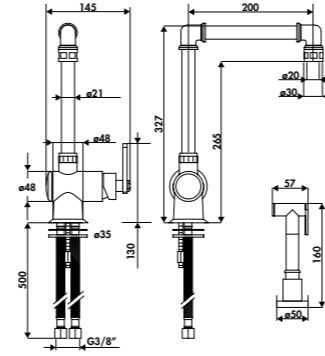

SUR COMMANDE*					
■ Nero martellato	RC948DO081	803	€HT	964	€TTC
■ Ottone protetto	RC948DO091	803	€HT	964	€TTC
■ Tuscan	RC948DO084	919	€HT	1103	€TTC
■ Pompei	RC948DO137	919	€HT	1103	€TTC
■ Bronzo opaco	RC948DO082	803	€HT	964	€TTC