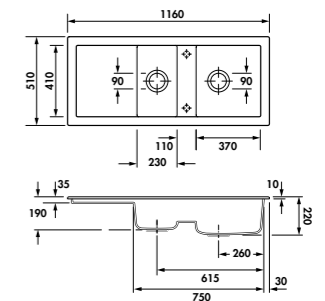

EV6714 22 BAC À DROITE

EV6772 22 BAC À GAUCHE

1 bac, 1 égouttoir

Dimensions: l 780 x P 510 x h 220 mm

Cuve: l 375 x P 350 mm

Bonde: ø 90 mm

Sous-meuble : 45 cm

Découpe : 740 x 480 mm

BAC À DROITE	BAC À GAUCHE
EV6714 22 01	EV6772 22 01

RETROUVEZ TOUS NOS PRIX DANS NOTRE TARIF VILLEROY & BOCH 2023 EN VIGUEUR