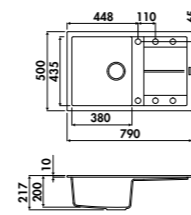

LIGNE MAESTOSO

GARANTIE : 10 ANS

ÉVIERS LUISIGRANT

EV9101P

1 bac, 1 petit égouttoir
Dimensions:
l 650 x P 500 x h 217 mm
Cuve: l 380 x P 435 mm
Bonde : ø 90 mm
Sous-meuble: **50 cm**
Découpe : 630 x 480 mm

EN OPTION : BONDE Ø 90 mm + TROP PLEIN

	Gun metal	AV981088	44 € HT	53 € TTC
	Cuivre	AV981159	44 € HT	53 € TTC
	Or	AV981018	44 € HT	53 € TTC

	Grismetal	EV9101P 022E	296 € HT	356 € TTC
	Full Black	EV9101P 219E	296 € HT	356 € TTC

EV9101

1 bac, 1 égouttoir
Dimensions:
l 790 x P 500 x h 217 mm
Cuve: l 380 x P 435 mm
Bonde : ø 90 mm
Sous-meuble: **50 cm**
Découpe : 770 x 480 mm

EN OPTION : BONDE Ø 90 mm + TROP PLEIN

	Gun metal	AV981088	44 € HT	53 € TTC
	Cuivre	AV981159	44 € HT	53 € TTC
	Or	AV981018	44 € HT	53 € TTC

	Grismetal	EV9101 022E	320 € HT	384 € TTC
	Full Black	EV9101 219E	320 € HT	384 € TTC

EV91011P

1 grand bac, 1 petit égouttoir
Dimensions:
l 860 x P 500 x h 217 mm
Cuve: l 480 x P 435 mm
Bonde : ø 90 mm
Sous-meuble: **60 cm**
Découpe : 840 x 480 mm

EN OPTION : BONDE Ø 90 mm + TROP PLEIN

	Gun metal	AV981088	44 € HT	53 € TTC
	Cuivre	AV981159	44 € HT	53 € TTC
	Or	AV981018	44 € HT	53 € TTC

	Grismetal	EV91011P 022E	325 € HT	390 € TTC
	Full Black	EV91011P 219E	325 € HT	390 € TTC

RÉVERSIBLE

PRÉ-PERCÉ : Ø 35 MM

LIVRÉ AVEC VIDAGE MANUEL CHROMÉ

EV91011

1 grand bac, 1 égouttoir
Dimensions: l 1000 x P 500 x h 217 mm
Cuve: l 480 x P 435 mm
Bonde : ø 90 mm
Sous-meuble: **60 cm**
Découpe: 980 x 480 mm

EN OPTION : BONDE Ø 90 mm + TROP PLEIN

	Gun metal	AV981088	44 € HT	53 € TTC
	Cuivre	AV981159	44 € HT	53 € TTC
	Or	AV981018	44 € HT	53 € TTC

	Grismetal	EV91011 022E	345 € HT	414 € TTC
	Full Black	EV91011 219E	345 € HT	414 € TTC

EV9121

2 bacs, 1 égouttoir
Dimensions: l 1160 x P 500 x h 217 mm
Cuve 1 : l 324 x P 430 mm Cuve 2 : l 324 x P 430 mm
Bondes : ø 90 mm
Sous-meuble: **80 cm**
Découpe: 1140 x 480 mm (Rayon 10)

EN OPTION : BONDE Ø 90 mm + TROP PLEIN

	Gun metal	AV982088	74 € HT	89 € TTC
	Cuivre	AV982159	74 € HT	89 € TTC
	Or	AV982018	74 € HT	89 € TTC