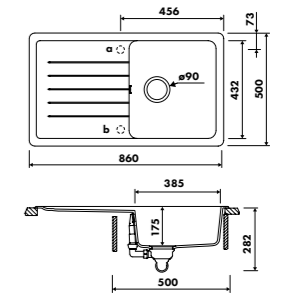

EV0003 NOUVEAUTÉ

1 bac, 1 petit égouttoir
Dimensions (mm) : l 620 x P 500 x h 175
Cuve (mm) : l 335 x P 432
Bonde (mm) : ø 90
Sous-meuble : 45 cm
Découpe (mm) : 600 x 480 (rayon 10)

Croma	EV0003022	273	€HT	328	€TTC
Super white	EV0003044	273	€HT	328	€TTC
Nero	EV0003139	273	€HT	328	€TTC