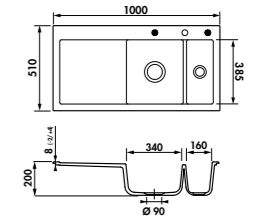

BAC À GAUCHE	BAC À DROITE			
Alu	EV5076G 005	EV5076D 005	783	€HT	940 €TTC
Polar	EV5076G 006	EV5076D 006	783	€HT	940 €TTC
Magnolie	EV5076G 208	EV5076D 208	783	€HT	940 €TTC
Blanc brillant	EV5076G 216	EV5076D 216	783	€HT	940 €TTC
Nigra	EV5076G 218	EV5076D 218	783	€HT	940 €TTC