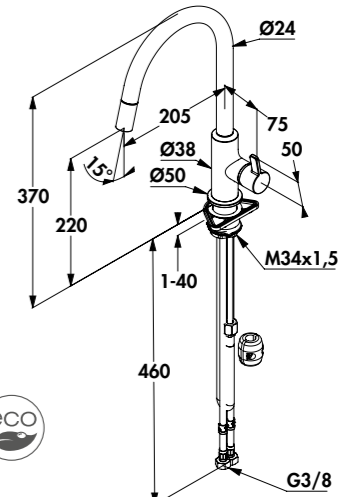

Bicolore RC0003915 430 €HT 516 €TTC