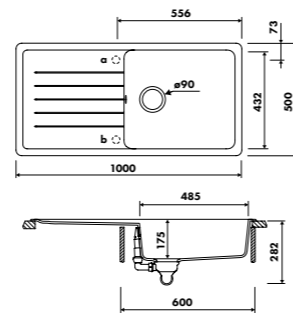

NOUVEAUTÉ

LIGNE NOUBA

GARANTIE : 10 ANS

ÉVIERS LUISIGRANIT

EV0005 NOUVEAUTÉ

1 grand bac, 1 égouttoir
Dimensions (mm) : l 1000 x P 500 x h 175
Cuve (mm) : l 485 x P 432
Bonde (mm) : ø 90
Sous-meuble : 60 cm
Découpe (mm) : 980 x 480 (rayon 10)

Croma	EV0005022	310	€HT	372	€TTC
Super white	EV0005044	310	€HT	372	€TTC
Nero	EV0005139	310	€HT	372	€TTC

RÉVERSIBLE

PRÉ-PERCÉ : Ø 35 MM

LIVRÉ AVEC VIDAGE MANUEL CHROMÉ

EV0003 NOUVEAUTÉ

1 bac, 1 petit égouttoir
Dimensions (mm) : l 620 x P 500 x h 175
Cuve (mm) : l 335 x P 432
Bonde (mm) : ø 90
Sous-meuble : 45 cm
Découpe (mm) : 600 x 480 (rayon 10)

Croma	EV0003022	273	€HT	328	€TTC
Super white	EV0003044	273	€HT	328	€TTC
Nero	EV0003139	273	€HT	328	€TTC

EV0006 NOUVEAUTÉ

1 bac, 1 égouttoir
Dimensions (mm) : l 860 x P 500 x h 175
Cuve (mm) : l 385 x P 432
Bonde (mm) : ø 90
Sous-meuble : 50 cm
Découpe (mm) : 840 x 480 (rayon 10)

Croma	EV0006022	296	€HT	356	€TTC
Super white	EV0006044	296	€HT	356	€TTC
Nero	EV0006139	296	€HT	356	€TTC

VIDAGES MANUELS

VI629314015 + AV629229
Vidage chromé → Éviers: EV0005

ACCESSOIRES

AEPLA7004075 AEPLA7004094
DUOLINE Planche à découper
et égouttoir rabattable
Dimensions : 338 x 480 mm

119 €HT 143 €TTC

AEPLUBK1 046
Planche en bambou avec vide-sauce
en inox et planche en verre
Dimensions : 320 x 540 mm

115 €HT 138 €TTC

VI629314015 + AV629229
Vidage chromé → Éviers: EV0003 / EV0006

AEPLUB 046
Planche à découper
en bambou
Dimensions : 300 x 540 mm

47 €HT 57 €TTC

AEPLUV 002
Planche à découper
en verre
Dimensions : 300 x 542 mm

42 €HT 51 €TTC