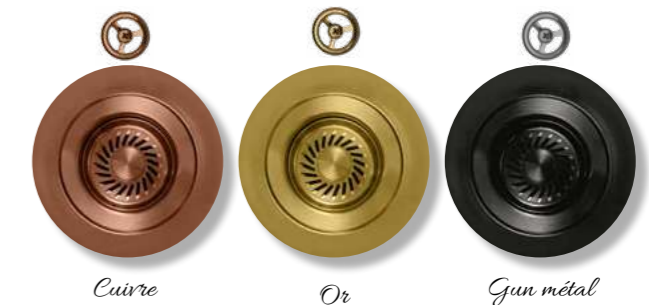

EVSP0006 NOUVEAUTÉ

1 cuve
Dimensions (mm) : I 457 x P 406 x h 203
Cuve (mm) : I 417 x P 366
Bondes (mm) : ø 90
Sous-meuble : 60 cm
Découpe : 417 x 366 (rayon 10)

EN OPTION : BONDE Ø 90 mm + TROP PLEIN

Gun metal	VI0003088	55 € HT	66 € TTC
Cuivre	VI0003159	55 € HT	66 € TTC
Or	VI0003018	55 € HT	66 € TTC

Full Black EVSP0006219 279 € HT 335 € TTC