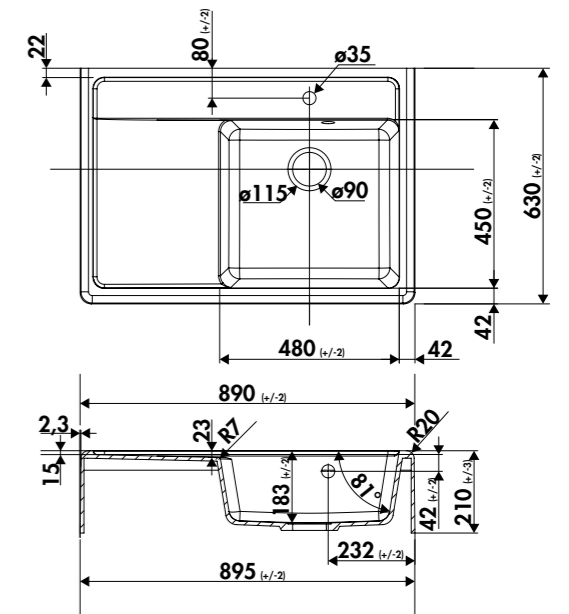

EV93000

1 bac
Dimensions: l 595 x P 630 x h 210 mm
Cuve: l 505 x P 440 mm
Bonde: ø 90 mm
À poser sur un sous-meuble: 60 cm

Blanc mat	EV93000 006	425 € HT	510 € TTC
Noir	EV93000 009	425 € HT	510 € TTC
Gris titanium	EV93000 021	425 € HT	510 € TTC

→ Cet évier ne possède pas de bandeau à l'arrière.