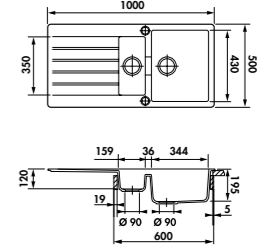

119 € HT 143 € TTC

AEPLUBK1 046

Planche en bambou avec vide-sauce en inox et planche en verre
 Dimensions : 320 x 540 mm

115 € HT 138 € TTC

RÉVERSIBLE

PRÉ-PERCÉ : Ø 35MM

LIVRÉ AVEC VIDAGE AUTOMATIQUE CHROMÉ