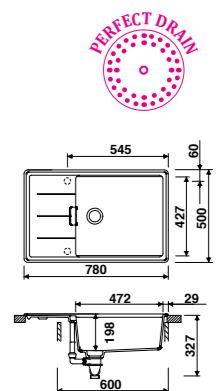

119 € HT 143 € TTC

AEPLUBK1 046

Planche en bambou avec vide-sauce en inox et planche en verre
Dimensions : 320 x 540 mm

115 € HT 138 € TTC

 RÉVERSIBLE

 PRÉ-PERCÉ : Ø 35 MM

 LIVRÉ AVEC VIDAGE MANUEL CHROMÉ

ÉVIER TEATRO EV21311236 + AV0013018

EV21311 NOUVEAUTÉ

1 bac, 1 égouttoir
Dimensions: l 780 x P 500 x h 198 mm
Cuve: l 472 x P 427 mm
Bonde: ø 84 mm
Sous-meuble: 60 cm
Découpe: 766 x 486 mm (Rayon 10)

		EN OPTION : BONDE Ø84 mm + TROP PLEIN			
	Gun metal	AV0013088	88 € HT	106 € TTC	
	Cuivre	AV0013094	88 € HT	106 € TTC	
	Or	AV0013018	88 € HT	106 € TTC	
	Polaris	EV21311106	365 € HT	438 € TTC	
	Puro	EV21311236	365 € HT	438 € TTC	

Planche à découper en bambou
Dimensions: 300 x 540 mm

47 € HT 57 € TTC

AEPLUV 002

Planche à découper en verre
Dimensions: 300 x 542 mm

42 € HT 51 € TTC

Bonde ø 84 mm + trop plein
Coloris Gun métal, cuivre ou or