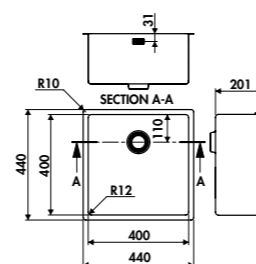

Inox Lisse **EVSP064 IL**   **423 € HT**   **508 € TTC**

NON RÉVERSIBLE   LIVRÉ AVEC VIDAGE MANUEL CHROMÉ