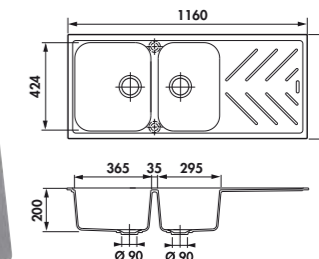

EV3511

1 bac, 1 vide-sauce, 1 égouttoir
Dimensions: l 1000 x P 500 x h 200 mm
Cuve: l 365 x P 424 mm
Vide-sauce: l 145 x P 280 mm

Bondes: ø 90 mm

Sous-meuble: 60 cm

Découpe: 980 x 480 mm

Croma	EV3511 022	276 €HT	332 €TTC		
Full black	EV3511 219	276 €HT	332 €TTC		
FIN DE SÉRIE *					
Alpina	EV3511 116	276 €HT	332 €TTC		
Béton	EV3511 231	276 €HT	332 €TTC		
				EN OPTION : BONDE Ø90 mm + TROP PLEIN	
				Gun metal	AV982088 74 €HT 89 €TTC
				Cuivre	AV982159 74 €HT 89 €TTC
				Or	AV982018 74 €HT 89 €TTC

* Disponible jusqu'à épuisement des stocks

EV3521

2 bacs, 1 égouttoir
Dimensions: l 1160 x P 500 x h 200 mm
Cuve 1: l 365 x P 424 mm
Cuve 2: l 295 x P 424 mm

Bondes: ø 90 mm

Sous-meuble: 80 cm

Découpe: 1140 x 480 mm

Croma	EV3521 022	304 €HT	365 €TTC		
Alpina	EV3521 116	304 €HT	365 €TTC		
Full black	EV3521 219	304 €HT	365 €TTC		
Béton	EV3521 231	304 €HT	365 €TTC		
Champagne	EV3521 630	304 €HT	365 €TTC		
				EN OPTION : BONDE Ø90 mm + TROP PLEIN	
				Gun metal	AV982088 74 €HT 89 €TTC
				Cuivre	AV982159 74 €HT 89 €TTC
				Or	AV982018 74 €HT 89 €TTC

VIDAGES MANUELS

VI005 015

Vidage chromé → Éviers: EV3501 / EV35011

ACCESSOIRES

AEPLA7004075 AEPLA7004094

DUOLINE Planche à découper et égouttoir rabattable
Dimensions: 338 x 480 mm

119 €HT 143 €TTC

AEPLUBK1 046

Planche en bambou avec vide-sauce en inox et planche en verre
Dimensions: 320 x 540 mm

115 €HT 138 €TTC

VI001 015

Vidage chromé → Éviers: EV3511 / EV3521

AEPLUB 046

Planche à découper en bambou
Dimensions: 300 x 540 mm

47 €HT 57 €TTC

AEPLUV 002

Planche à découper en verre
Dimensions: 300 x 542 mm

42 €HT 51 €TTC