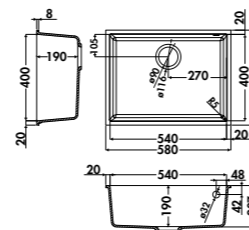

49 € HT 59 € TTC

Pour la découpe, il est indispensable de se reporter au plan fourni dans l'emballage de l'évier.

CUVE QUADRILLE EVSP985 118E

EVSP985

1 cuve
Dim: l 580 x P 440 x h 207 mm
Cuve: l 540 x P 400 mm
Bonde: ø 90 mm
Sous-meuble: **80 cm**
Découpe: 540 x 400 mm (Rayon 5)