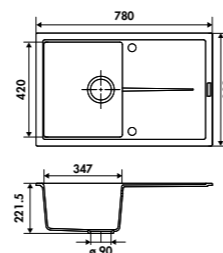

EV90011

1 grand bac ,1 égouttoir
Dimensions : l 1000 x P 500 x h 223 mm
Cuve : l 480 x P 420 mm
Bonde : ø 90 mm
Sous-meuble : 60 cm
Découpe : 980 x 480 mm (Rayon 10)

Croma	EV90011022	285	€HT	342	€TTC
Full black	EV90011219	285	€HT	342	€TTC

EN OPTION : BONDE Ø90 mm + TROP PLEIN					
Gun metal	AV981088	44	€HT	53	€TTC
Cuivre	AV981159	44	€HT	53	€TTC
Or	AV981018	44	€HT	53	€TTC
Noir	AV106009	12	€HT	15	€TTC