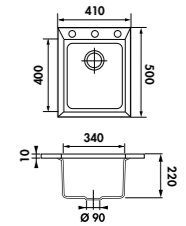

Grismet	EV984 022E	325 € HT	390 € TTC
Blanc Alpin	EV984 116E	325 € HT	390 € TTC
Noirmetal	EV984 118E	325 € HT	390 € TTC

EN OPTION : KITS VIDAGES AUTOMATIQUE (BONDE Ø90 MM + PANIER + TROP PLEIN)			
	AV977088	40 € HT	48 € TTC
	AV977159	40 € HT	48 € TTC
	AV977018	40 € HT	48 € TTC