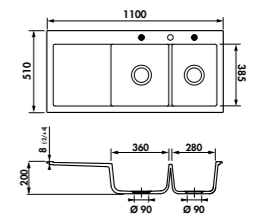

BAC À GAUCHE	BAC À DROITE			
Alu	EV5078G 005	EV5078D 005	957	€HT	1149 €TTC
Polar	EV5078G 006	EV5078D 006	957	€HT	1149 €TTC
Magnolie	EV5078G 208	EV5078D 208	957	€HT	1149 €TTC
Blanc brillant	EV5078G 216	EV5078D 216	957	€HT	1149 €TTC
Nigra	EV5078G 218	EV5078D 218	957	€HT	1149 €TTC