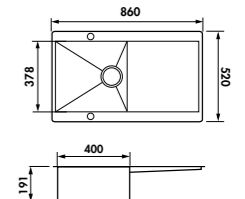

ACCESSOIRES

■ AEPLA7004075 ■ AEPLA7004094

DUOLINE Planche à découper et égouttoir rabattable
Dimensions: 338 x 480 mm

119 € HT **143** € TTC

RÉVERSIBLE

PERCÉ : Ø 35 MM

LIVRÉ AVEC VIDAGE AUTOMATIQUE CHROMÉ