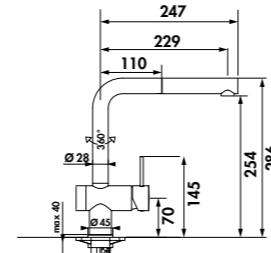

RCD214/DO

Mitigeur de cuisine à bec pivotant avec douchette
Débit: 9 L/min à 3 bars
Flexibles fixes

- Robinet d'arrêt
- Perçage 35 mm
- Cartouche céramique
- Embase 45 mm
- Douchette extractible
- Douchette mono jet
- Rotation 160°

Chromé RCD214/DO 015 210 €HT 252 €TTC