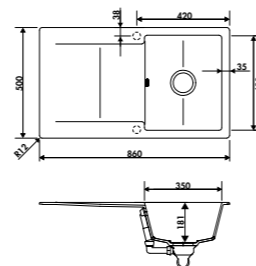

* Remplacez « * » par la finition choisie lors de votre commande. Ex : Pack évier / leds EVL28011PC + coloris Nero = EVL28011PC 139.

EV2801

1 bac, 1 égouttoir

Dimensions: l 860 x P 500 x h 181 mm

Cuve: l 350 x P 430 mm