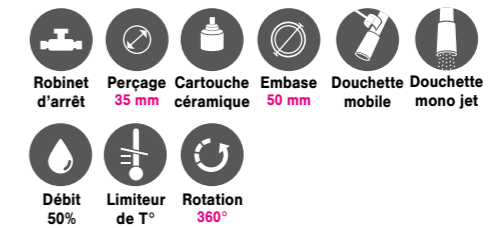

Chromé RC92400 015 458 €HT 550 €TTC