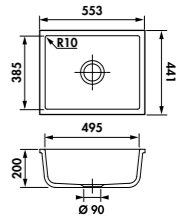

EVSP5049

1 cuve
Dimensions: l 436 x P 441 x h 200 mm
Cuve: l 380 x P 385 mm
Bonde: ø 90 mm
Sous-meuble : 50 cm
Découpe: 370 x 375 mm (Rayon 6)

	Polar	EVSP5049 006	655 € HT	786 € TTC
	Nero	EVSP5049 009	655 € HT	786 € TTC