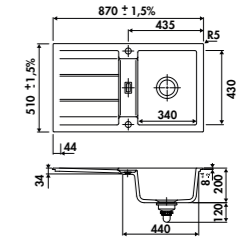

EV5091

1 bac, 1 égouttoir
Dimensions: l 870 x P 510 x h 200 mm
Cuve: l 340 x P 430 mm
Bonde: ø 90 mm
Sous-meuble: 50 cm
Découpe: 840 x 480 mm (Rayon 5)

Alu	EV5091 005	798 € HT	958 € TTC
Polar	EV5091 006	798 € HT	958 € TTC
Gris anthracite	EV5091 023	798 € HT	958 € TTC
Blanc brillant	EV5091 216	798 € HT	958 € TTC
Nigra	EV5091 218	798 € HT	958 € TTC

VIDAGES AUTOMATIQUES

VIK819 015

Vidage chromé → Évier: EV5091