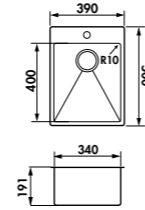

Inox Lisse **EV52IL1** **N°1** **449** €HT **539** €TTC