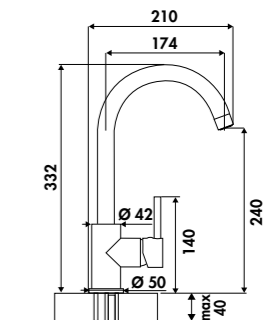

- Robinet d'arrêt
- Perçage 35 mm
- Cartouche céramique
- Embase 50 mm
- Rotation 360°

Chromé RC635 015 113 €HT 136 €TTC