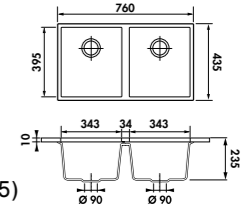

Grismet	EVSP983 022E	430	€ HT	516	€ TTC
Granit taupe	EVSP983 059E	430	€ HT	516	€ TTC
Blanc Alpin	EVSP983 116E	430	€ HT	516	€ TTC
Noirmetal	EVSP983 118E	430	€ HT	516	€ TTC

EN OPTION : KITS VIDAGES AUTOMATIQUE (BONDE Ø90 MM + PANIER + TROP PLEIN)						
	Gun metal	AV978088	69	€ HT	83	€ TTC
	Cuivre	AV978159	69	€ HT	83	€ TTC
	Or	AV978018	69	€ HT	83	€ TTC