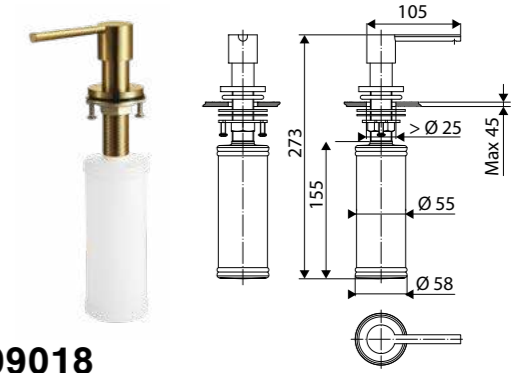

ZCDS309018

Distributeur de savon en inox massif or 300 ml
Tête amovible, pratique pour le rechargement par le haut
Perçage : min 26 - max 35 mm

Inox PVD or   **ZCDS309018**   89 €HT   107 €TTC