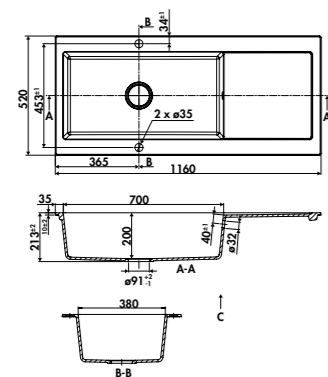

NOUVEAUTÉ

LIGNE BACHATA

GARANTIE : 10 ANS

ÉVIERS LUISIGRANIT