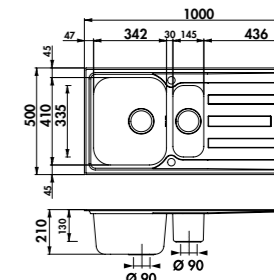

EV57011

1 grand bac, 1 égouttoir
Dimensions: l 1000 x P 500 x h 210 mm
Cuve: l 500 x P 400 mm
Bonde: ø 90 mm
Sous-meuble : **80 cm**
Découpe : 975 x 475 mm

Inox Lisse	EV57011 IL	354 € HT	425 € TTC
Inox Mini Structure	EV57011 IMS	374 € HT	449 € TTC

EV5711

1 bac, 1 vide-sauce, 1 égouttoir
Dimensions: l 1000 x P 500 x h 210 mm
Cuve: l 342 x P 410 mm Vide-sauce : l 145 x P 335 mm
Bondes: ø 90 mm
Sous-meuble : **60 cm**
Découpe: 975 x 475 mm

Inox Lisse	EV5711 IL	277 € HT	333 € TTC
Inox Mini Structure	EV5711 IMS	300 € HT	360 € TTC