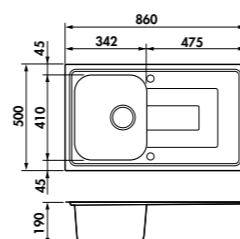

EV48011

1 grand bac, 1 égouttoir
Dimensions: l 1000 x P 500 x h 210 mm
Cuve: l 500 x P 400 mm
Bonde: ø 90 mm
Sous-meuble : 80 cm
Découpe : 975 x 475 mm

Inox Lisse	EV48011 IL	325 € HT	390 € TTC
Inox Mini Structure	EV48011 IMS	357 € HT	429 € TTC

EV4801

1 bac, 1 égouttoir
Dimensions: l 860 x P 500 x h 190 mm
Cuve: l 342 x P 410 mm
Bonde: ø 90 mm
Sous-meuble : 50 cm
Découpe : 835 x 475 mm

Inox Lisse	EV4801 IL	250 € HT	300 € TTC
Inox Mini Structure	EV4801 IMS	269 € HT	323 € TTC

VIDAGES AUTOMATIQUES AVEC MANETTE

VI005/1C 015

Vidage chromé → Éviers: EV4801 / EV48011

ACCESSOIRES

■ AEPLA7004075 ■ AEPLA7004094

DUOLINE Planche à découper et égouttoir rabattable
Dimensions : 338 x 480 mm

119 € HT **143** € TTC

AEPLUBK1 046

Planche en bambou avec vide-sauce en inox et planche en verre
Dimensions : 320 x 540 mm

115 € HT **138** € TTC