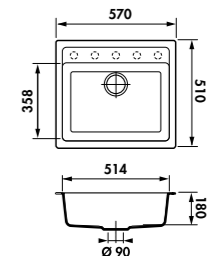

EV1000

1 cuve

Dimensions : l 570 x P 510 x h 180 mm

Cuve : l 514 x P 358 mm

Bonde : Ø 90 mm

Sous-meuble : 60 cm

Découpe : 550 x 490 mm (Rayon 10)

	Croma	EV1000 022	365 € HT	438 € TTC
	Alpina	EV1000 116	365 € HT	438 € TTC
	Nero	EV1000 139	365 € HT	438 € TTC

VIDAGES MANUELS

VI1000 015

Vidage chromé → Cuve : EV1000