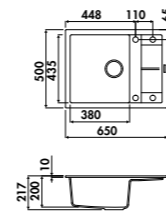

LIGNE MAESTOSO

GARANTIE : 10 ANS

ÉVIERS LUISIGRANT

EV9101P

1 bac, 1 petit égouttoir
Dimensions:
l 650 x P 500 x h 217 mm
Cuve: l 380 x P 435 mm
Bonde : ø 90 mm
Sous-meuble: **50 cm**
Découpe : 630 x 480 mm