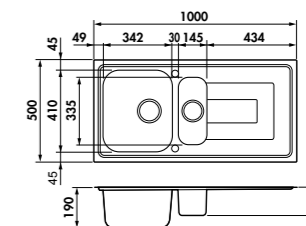

DUOLINE Planche à découper et égouttoir rabattable
 Dimensions : 338 x 480 mm

119 € HT **143** € TTC

AEPLUBK1 046

Planche en bambou avec vide-sauce en inox et planche en verre
 Dimensions : 320 x 540 mm

115 € HT **138** € TTC