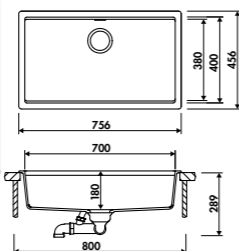

ÉVIER KIRUNA EVSP0009006

EVSP0010 NOUVEAUTÉ

1 grande cuve
Dimensions: l 756 x P 456 x h 180 mm
Cuve: l 700 x P 400 mm
Bonde: ø 90 mm
Sous-meuble : 80 cm
Découpe : 742 x 442 mm (Rayon 10)

Installation par-dessus
Découpe : 742 x 442 mm
(Rayon 10)