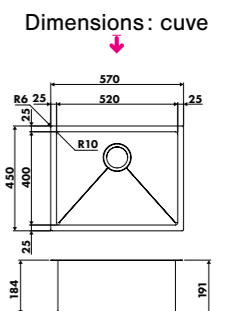

RENDEZ-VOUS SUR NOTRE SITE LUISINA EN SCANNANT CE CODE QR POUR TROUVER TOUS LES ACCESSOIRES COMPATIBLES AVEC CE COLORIS

EV77088

EV77

1 cuve inox brillant
Dimensions: l 570 x P 450 x h 191 mm
Cuve: l 520 x P 400 mm
Bonde: ø 90 mm