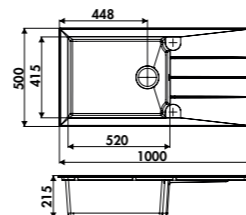

ÉCOULEMENT PERMANENT SUR CUVE 2

■ AEPLUV 002

Planche à découper en verre
 Dimensions: 300 x 542 mm

42 € HT 51 € TTC

ÉVIER SLAM EV186 129

EV186

1 grand bac, 1 égouttoir
 Dimensions: l 1000 x P 500 x h 215 mm
 Cuve: l 520 x P 415 mm
 Bonde: ø 90 mm
 Sous-meuble : 60 cm
 Découpe : 980 x 480 mm (Rayon 10)