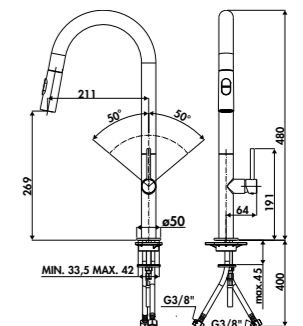

RC602PDO

Mitigeur de cuisine à bec pivotant avec douchette
Débit: 7 L/min à 3 bars
Flexibles fixes