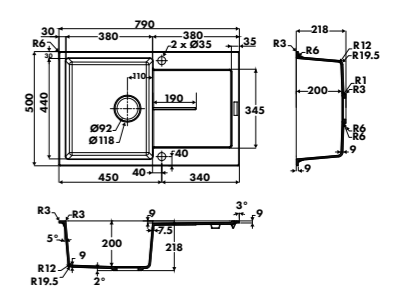

EV8503 NOUVEAUTÉ

1 bac, 1 égouttoir
Dim: l 790 x P 500 x h 200 mm
Cuve: l 380 x P 440 mm
Bonde: ø 90 mm
Sous-meuble : 50 cm
Découpe : 770 x 480 mm (R10)

Coloris	Code	293 € HT	352 € TTC	Code	373 € HT	448 € TTC
Croma	EV8503022			EV8503P022		
Alpina	EV8503116			EV8503P116		
Full black	EV8503219			EV8503P219		

EN OPTION : BONDE Ø90 mm + TROP PLEIN

Gun metal	AV974088	Cuivre	AV974159	Or	AV974018	45 € HT	54 € TTC

VIDAGES AUTOMATIQUES AVEC MANETTE

VI105VL 015

Vidage chromé → Éviers: EV8502

VI105VL 015

Vidage chromé → Éviers: EV8503

ACCESSOIRES

AEPLA7004075 AEPLA7004094

DUOLINE Planche à découper et égouttoir rabattable
Dimensions : 338 x 480 mm

119 € HT 143 € TTC

AEPLUBK1 046

Planche en bambou avec vide-sauce en inox et planche en verre
Dimensions : 320 x 540 mm

115 € HT 138 € TTC