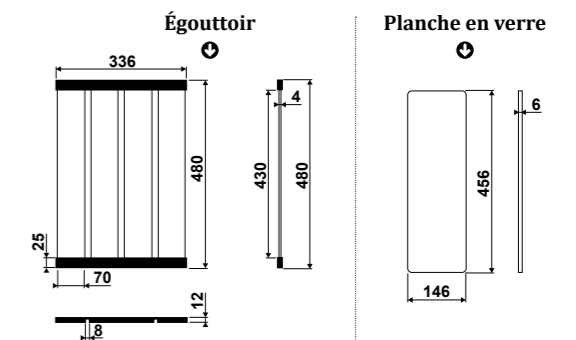

NOUVEAUTÉ

PLANCHES DUOLINE GARANTIE : 2 ANS

PLANCHES À DÉCOUPER VERRE / ÉGOUTTOIRS RABATTABLES

ÉGOUTTOIR + PLANCHE À DÉCOUPER AEPLA7004094

AEPLA7004E005

Égouttoir rabattable pliable

 Aluminium **AEPLA7004E005** 89 €HT 107 €TTC