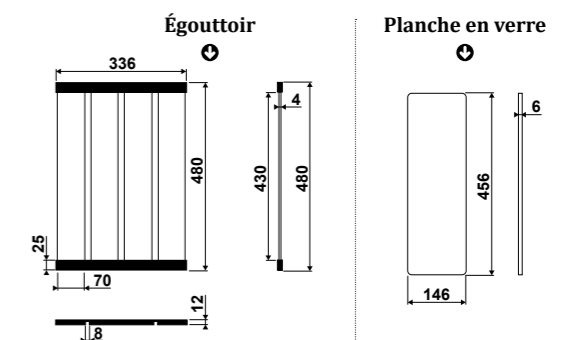

AEPLA7004094

Égouttoir rabattable pliable + planche en verre

Inox - Finition cuivre **AEPLA7004094** 119 €HT 143 €TTC