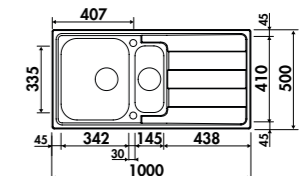

EV4911

1 bac, 1 vide-sauce, 1 égouttoir
Dimensions: l 1000 x P 500 x h 210 mm
Cuve: l 342 x P 410 mm Vide-sauce : l 145 x P 335 mm
Bondes: ø 90 mm
Sous-meuble : **60 cm**
Découpe: 975 x 475 mm

Inox Mini Structure **EV4911IMS** **289** € HT **347** € TTC