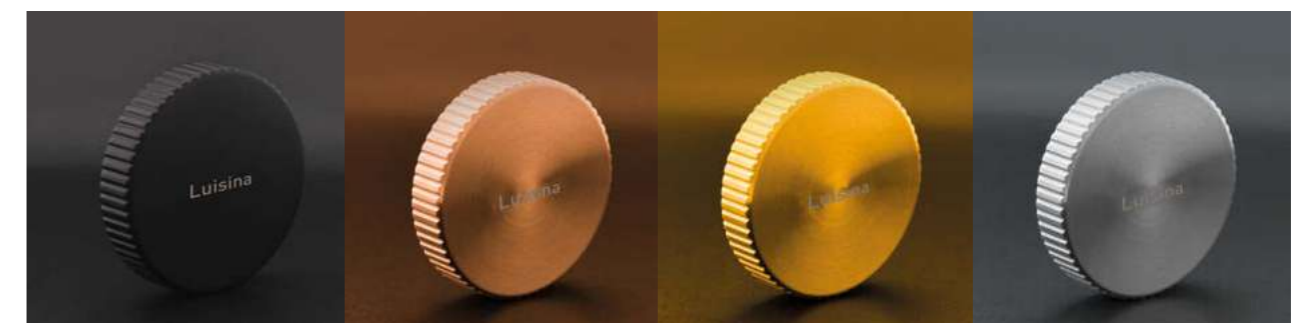

AVCCANNELE079
MANETTE N°13 :
ronde cannelée
noir mat (peinture Époxy)

AVCCANNELE094
MANETTE N°16 :
ronde cannelée
traitement PVD cuivre

AVCCANNELE018
MANETTE N°17 :
ronde cannelée
traitement PVD or

AVCCANNELE055
MANETTE N°12 :
ronde cannelée inox

PERÇAGE MANETTE Ø 35 MM