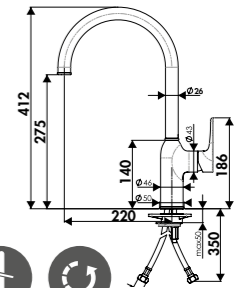

Vieux bronze	RC135092	468 € HT	562 € TTC
Chromé	RC135015	269 € HT	323 € TTC
Nickel brossé	RC135065	468 € HT	562 € TTC
Noir mat	RC135079	381 € HT	458 € TTC