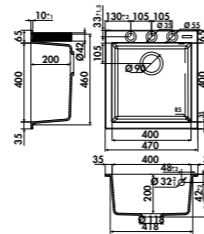

Grismet	EV982 022E	386 € HT	464 € TTC
Blanc Alpin	EV982 116E	386 € HT	464 € TTC
Noirmetal	EV982 118E	386 € HT	464 € TTC
FIN DE SÉRIE *			
Granit taupe	EV982 059E	386 € HT	464 € TTC

EN OPTION : KITS VIDAGES AUTOMATIQUE (BONDE Ø90 MM + PANIER + TROP PLEIN)			
	AV977088	40 € HT	48 € TTC
	AV977159	40 € HT	48 € TTC
	AV977018	40 € HT	48 € TTC

* Disponible jusqu'à épuisement des stocks

VIDAGES AUTOMATIQUES AVEC MANETTE

VI094L015

Vidage chromé → Cuves : EV982 / EV984