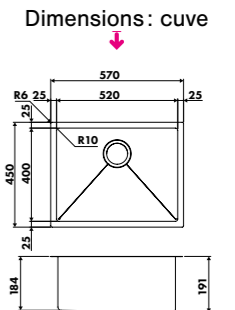

EV77

1 cuve inox brillant
Dimensions: l 570 x P 450 x h 191 mm
Cuve: l 520 x P 400 mm
Bonde: ø 90 mm

Inox PVD Cuivre brillant

EV77159 996 € HT 1196 € TTC

Version sous-plan
Sous-meuble: 80 cm
Découpe: 520 x 400 mm

Version à encastrer
Sous-meuble: 60 cm
Découpe: 550 x 430 mm

Version à fleur
Sous-meuble: 60 cm
Découpe: 550 x 430 mm

LIVRÉ AVEC VIDAGE MANUEL ASSORTI

RENDEZ-VOUS SUR NOTRE SITE LUISINA EN SCANNANT CE CODE QR POUR TROUVER TOUS LES ACCESSOIRES COMPATIBLES AVEC CE COLORIS

EV77018