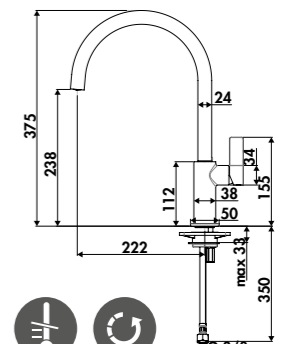

Bicolore RC96113915 216 €HT 260 €TTC
Chromé RC96113015 193 €HT 232 €TTC