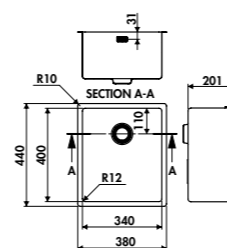

Inox Lisse **EVSP063 IL**   **416 € HT**   **500 € TTC**