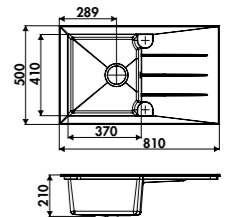

EV186

1 grand bac, 1 égouttoir
Dimensions: l 1000 x P 500 x h 215 mm
Cuve: l 520 x P 415 mm
Bonde: ø 90 mm
Sous-meuble : 60 cm
Découpe : 980 x 480 mm (Rayon 10)

Blanc	EV186 006	162 € HT	195 € TTC
Granité noir	EV186 129	162 € HT	195 € TTC

EV185

1 bac, 1 égouttoir
Dimensions: l 810 x P 500 x h 210 mm
Cuve: l 370 x P 410 mm
Bonde: ø 90 mm
Sous-meuble : 50 cm
Découpe : 790 x 480 mm (Rayon 10)

Blanc	EV185 006	153 € HT	184 € TTC
Granité noir	EV185 129	153 € HT	184 € TTC

EV189

2 bacs, 1 égouttoir
Dimensions: l 1160 x P 500 x h 210 mm
Cuve 1: l 370 x P 410 mm   Cuve 2: l 300 x P 410 mm
Bondes: ø 90 mm
Sous-meuble : 80 cm
Découpe: 1140 x 480 mm (Rayon 10)

Blanc	EV189 006	188 € HT	226 € TTC
Granité noir	EV189 129	188 € HT	226 € TTC

VIDAGES MANUELS

VI185 015

Vidage chromé → Éviers: EV185 / EV186

ACCESSOIRES

■ AEPLA7004075 ■ AEPLA7004094

DUOLINE Planche à découper et égouttoir rabattable
Dimensions : 338 x 480 mm

119 € HT 143 € TTC

AEPLUBK1 046

Planche en bambou avec vide-sauce en inox et planche en verre
Dimensions : 320 x 540 mm

115 € HT 138 € TTC

VI189 015

Vidage chromé → Évier: EV189

AEPLUB 046

Planche à découper en bambou
Dimensions: 300 x 540 mm

47 € HT 57 € TTC

AEPLUV 002

Planche à découper en verre
Dimensions: 300 x 542 mm

42 € HT 51 € TTC