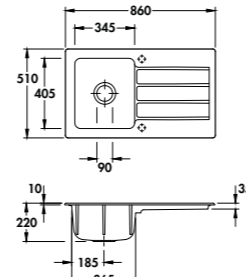

EV3350 12

1 bac, 1 égouttoir
Dimensions: l 860 x P 510 x h 220 mm
Cuve: l 345 x P 405 mm
Bonde: ø 90 mm
Sous-meuble : 50 cm
Découpe : 830 x 480 mm

- Blanc **EV3350 12 01**
- Fossil **EV3350 12 JD**
- Ebony (Noir mat) **EV3350 12 33**

RETROUVEZ TOUS NOS PRIX DANS NOTRE TARIF VILLEROY & BOCH 2023 EN VIGUEUR