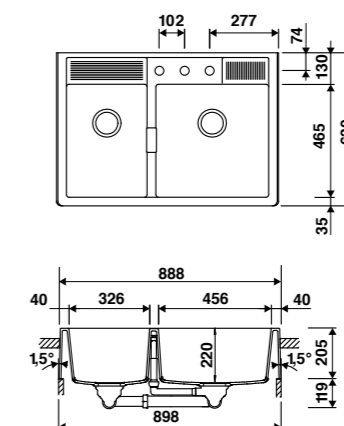

EV0012 NOUVEAUTÉ

1 bac

Dimensions : l 598 x P 630 x h 220 mm

Cuve : l 518 x P 465 mm

Bondes : Ø 90 mm

À poser sur un sous-meuble : 60 cm

→ Cet évier ne possède pas de bandeau à l'arrière.

Day	EV0012006	689 € HT	827 € TTC
Night	EV0012009	689 € HT	827 € TTC

EN OPTION : BONDE Ø 90 mm + TROP PLEIN

Gun metal	AV0010088	95 € HT	114 € TTC
Cuivre	AV0010094	95 € HT	114 € TTC
Or	AV0010018	95 € HT	114 € TTC