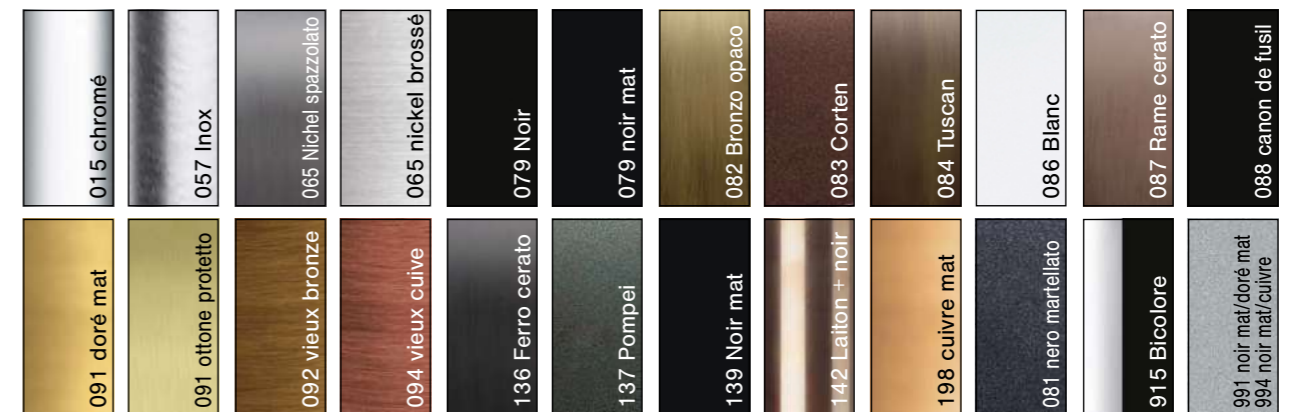

ÉVIERS

NATURALITE

LUISICERAM

ROBINETTERIE

ACCESSOIRES

COLLECTION GREEN

ÉVIERS & CUVES

KALLIO NOUVEAUTÉ P. 10