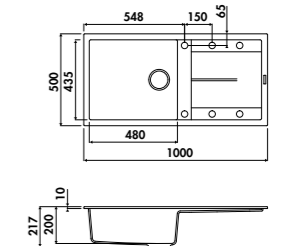

EN OPTION : BONDE Ø 90 mm + TROP PLEIN

	Gun metal	AV981088	44 € HT	53 € TTC
	Cuivre	AV981159	44 € HT	53 € TTC
	Or	AV981018	44 € HT	53 € TTC

	Grismetal	EV91011 022E	345 € HT	414 € TTC
	Full Black	EV91011 219E	345 € HT	414 € TTC