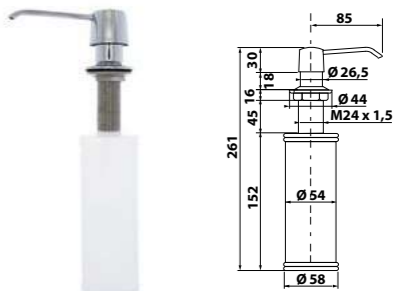

ACCESSOIRES

ACCESSOIRES