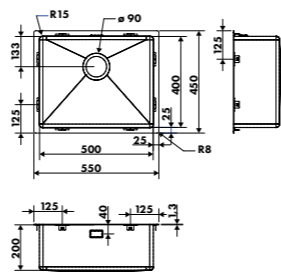

NOUVEAUTÉ

LIGNE TRIO GARANTIE : 10 ANS

CUVES SOUS-PLANS LUISINOX

RENDEZ-VOUS SUR NOTRE SITE LUISINA EN SCANNANT CE CODE QR POUR TROUVER TOUS LES ACCESSOIRES COMPATIBLES AVEC CE COLORIS

EVSP0001042

EVSP0001 NOUVEAUTÉ

1 cuve inox brillant
Dimensions: l 550 x P 450 x h 200 mm
Cuve: l 500 x P 400 mm
Bonde: ø 90 mm
Sous-meuble: 80 cm
Découpe: 500 x 400 mm

Inox PVD Cuivre (ROSE GOLD) EVSP0001042 429 € HT 515 € TTC

LIVRÉ AVEC VIDAGE MANUEL ASSORTI

RENDEZ-VOUS SUR NOTRE SITE LUISINA EN SCANNANT CE CODE QR POUR TROUVER TOUS LES ACCESSOIRES COMPATIBLES AVEC CE COLORIS

EVSP0001037

EVSP0001 NOUVEAUTÉ

1 cuve inox brillant
Dimensions: l 550 x P 450 x h 200 mm
Cuve: l 500 x P 400 mm
Bonde: ø 90 mm
Sous-meuble: 80 cm
Découpe: 500 x 400 mm

Inox PVD Or (YELLOW GOLD) EVSP0001037 429 € HT 515 € TTC

RENDEZ-VOUS SUR NOTRE SITE LUISINA EN SCANNANT CE CODE QR POUR TROUVER TOUS LES ACCESSOIRES COMPATIBLES AVEC CE COLORIS

EVSP0001039

EVSP0001 NOUVEAUTÉ

1 cuve inox brillant
Dimensions: l 550 x P 450 x h 200 mm
Cuve: l 500 x P 400 mm
Bonde: ø 90 mm
Sous-meuble: 80 cm
Découpe: 500 x 400 mm

Inox PVD Gun metal EVSP0001039 429 € HT 515 € TTC

VIDAGES MANUELS

VI0008042
Vidage PVD Cuivre
→ Cuve: EVSP0001042

VI0008037
Vidage PVD Or
→ Cuve: EVSP0001037

VI0008039
Vidage PVD Gun metal
→ Cuve: EVSP0001039