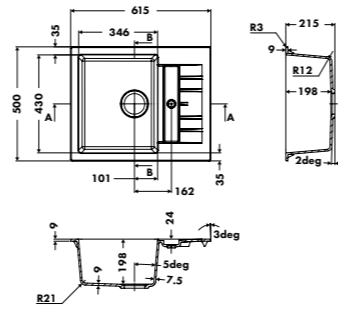

Planche à découper en verre
 Dimensions: 300 x 542 mm

42 € HT 51 € TTC

ACCESSOIRES EN OPTION NOUVEAUTÉ

Bonde ø 90 mm + trop plein
 Coloris Gun métal, cuivre ou or

NOUVEAUTÉ

LIGNE HIP HOP

GARANTIE : 10 ANS

ÉVIER LUISIGRANT