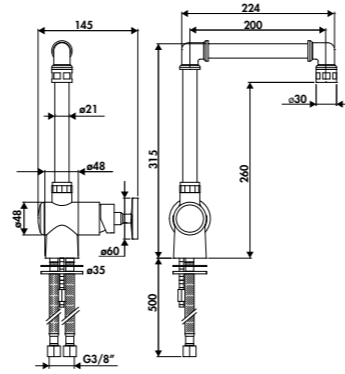

ROBINETTERIE DE STYLE

SANS DOUCHETTE - Tous nos mitigeurs sont livrés avec un robinet d'arrêt filtre

RC945

Mitigeur de cuisine design Factory

Poignées assorties

Débit : 9 L/min à 3 bars

FINITION : OTTONE PROTETTO

Flexibles fixes

Robinet d'arrêt 35 mm Perçage 35 mm Cartouche céramique Embase 48 mm Rotation 360°

GARANTIE : 5 ANS

FABRICATION EUROPÉENNE

nero martellato	RC945081	536 €HT	644 €TTC
ottone protetto	RC945091	536 €HT	644 €TTC

SUR COMMANDE*			
Tuscan	RC945084	653 €HT	784 €TTC
Pompei	RC945137	653 €HT	784 €TTC
Bronzo opaco	RC945082	536 €HT	644 €TTC
Rame cerato	RC945087	536 €HT	644 €TTC
Corten	RC945083	536 €HT	644 €TTC
Ferro cerato	RC945136	536 €HT	644 €TTC
Nichel spazzolato	RC945065	536 €HT	644 €TTC

*Délai de livraison : entre 3 à 4 semaines.