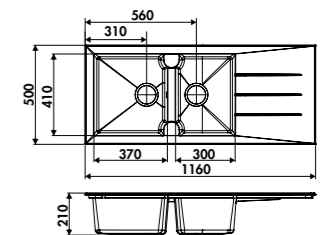

EV185

1 bac, 1 égouttoir
Dimensions: l 810 x P 500 x h 210 mm
Cuve: l 370 x P 410 mm
Bonde: ø 90 mm
Sous-meuble : 50 cm
Découpe : 790 x 480 mm (Rayon 10)

Blanc	EV185 006	153 € HT	184 € TTC
Granité noir	EV185 129	153 € HT	184 € TTC