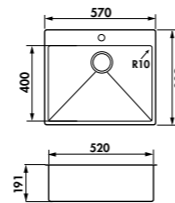

Inox Lisse **EV54IL1** **N°1** **475** €HT **570** €TTC

PERCÉ : Ø 35 MM

LIVRÉ AVEC VIDAGE MANUEL CHROMÉ