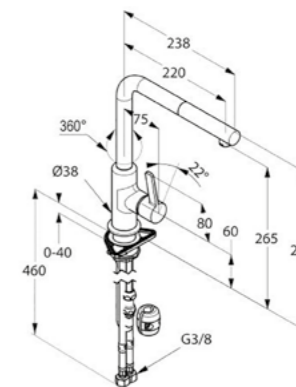

Chromé RC401/DO 015 367 €HT 441 €TTC

RC403N/DO

Mitigeur de cuisine
à bec pivotant avec douchette
Débit: 8,2 L/min à 3 bars

Perçage 35 mm Cartouche céramique Embase 50 mm Bec télescopique

Chromé RC403N/DO 015 373 €HT 448 €TTC