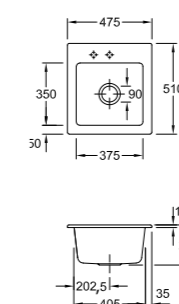

EV6781 22

1 bac

Dimensions : l 475 x P 510 x h 225 mm

Cuve : l 375 x P 350 mm

Bonde : Ø 90 mm

Sous-meuble : 45 cm

Découpe : 445 x 480 mm

Blanc

EV6781 22 01

RETROUVEZ TOUS NOS PRIX DANS NOTRE TARIF VILLEROY & BOCH 2023 EN VIGUEUR

VIDAGE AUTOMATIQUE

V1330L 015

Vidage chromé → Cuve : EV6781 22