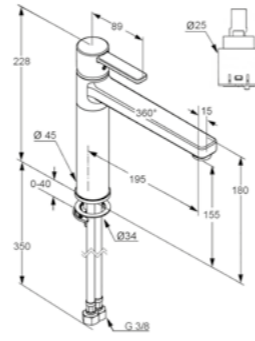

Chromé RC400 015 274 €HT 329 €TTC

RC405

Mitigeur de cuisine à bec pivotant
Débit: 12 L/min à 3 bars

Cartouche céramique avec limiteur eau chaude

Kit de fixation rapide

Perçage 35 mm
Cartouche céramique
Embase 45 mm