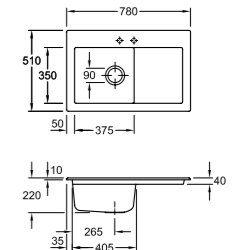

ÉVIERS LUISICERAM

EV6719 22 BAC À DROITE

EV6718 22 BAC À GAUCHE

1 grand bac, 1 égouttoir

Dimensions: l 1000 x P 510 x h 220 mm

Cuve: l 505 x P 350 mm

Bonde: ø 90 mm

Sous-meuble : 60 cm

Découpe : 970 x 480 mm

BAC À DROITE	BAC À GAUCHE
EV6719 22 01	EV6718 22 01

RETROUVEZ TOUS NOS PRIX DANS NOTRE TARIF VILLEROY & BOCH 2023 EN VIGUEUR

EV6712 22 BAC À DROITE

EV6770 22 BAC À GAUCHE

1 bac, 1 vide-sauce, 1 égouttoir

Dimensions: l 1000 x P 510 x h 220 mm

Cuve: l 360 x P 350 mm

Vide-sauce: l 125 x P 350 mm

Bonde: ø 90 mm

Sous-meuble : 60 cm

Découpe : 970 x 480 mm

BAC À DROITE	BAC À GAUCHE
EV6712 22 01	EV6770 22 01

RETROUVEZ TOUS NOS PRIX DANS NOTRE TARIF VILLEROY & BOCH 2023 EN VIGUEUR

VIDAGES AUTOMATIQUES

VI330L 015

Vidage chromé → Éviers: EV6714 22 / EV6718 22 / EV6719 22 / EV6772 22

EV6714 22 BAC À DROITE

EV6772 22 BAC À GAUCHE

1 bac, 1 égouttoir

Dimensions: l 780 x P 510 x h 220 mm

Cuve: l 375 x P 350 mm

Bonde: ø 90 mm

Sous-meuble : 45 cm

Découpe : 740 x 480 mm

BAC À DROITE	BAC À GAUCHE
EV6714 22 01	EV6772 22 01

RETROUVEZ TOUS NOS PRIX DANS NOTRE TARIF VILLEROY & BOCH 2023 EN VIGUEUR

EV6726 22 RÉVERSIBLE

2 bacs, 1 égouttoir

Dimensions: l 1160 x P 510 x h 220 mm

Cuve 1: l 1370 x P 410 mm Cuve 2: l 1230 x P 410 mm

Bondes: ø 90 mm

Sous-meuble : 90 cm

Découpe: 1130 x 480 mm

EV6726 22 01

RETROUVEZ TOUS NOS PRIX DANS NOTRE TARIF VILLEROY & BOCH 2023 EN VIGUEUR

VI329L 015

Vidage chromé → Éviers: EV6712 22 / EV6770 22

VI328L 015

Vidage chromé → Évier: EV6726 22