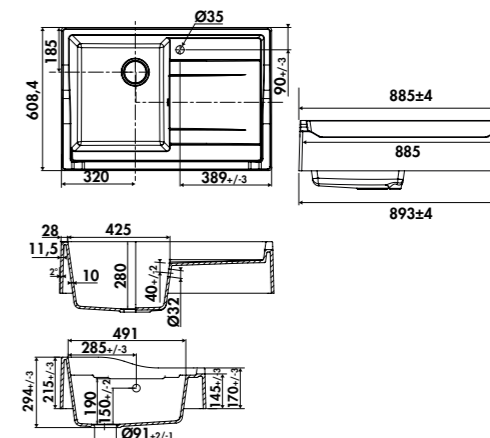

EV459

1 grand bac, 1 égouttoir
Dimensions: l 885 x P 608 x h 294 mm
Cuve: l 425 x P 491 mm
Bonde: Ø 90 mm
À poser sur un sous-meuble: 90 cm

	Blanc mat	EV459006	587 € HT	705 € TTC
	Full black	EV459219	587 € HT	705 € TTC
	Gris titanium	EV459021	587 € HT	705 € TTC