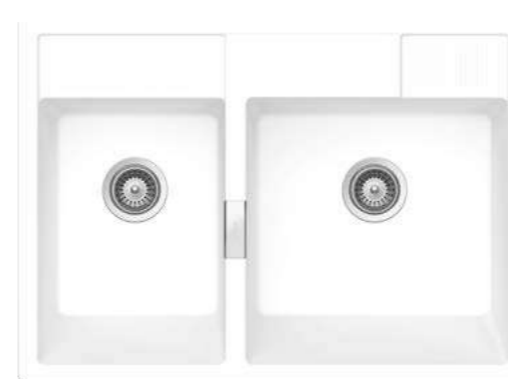

EVKA21G NOUVEAUTÉ

2 bacs

Dimensions : l 898 x P 630 x h 220 mm

Cuve 1 : l 456 x P 465 mm Cuve 2 : l 326 x P 465 mm

Bondes : Ø 90 mm

À poser sur un sous-meuble : 90 cm

→ Cet évier ne possède pas de bandeau à l'arrière.

Day	EVKA21G006	816 € HT	980 € TTC
Night	EVKA21G009	816 € HT	980 € TTC

EN OPTION : BONDE Ø 90 mm + TROP PLEIN

Gun metal	AV0008088	115 € HT	138 € TTC
Cuivre	AV0008094	115 € HT	138 € TTC
Or	AV0008018	115 € HT	138 € TTC

VIDAGES MANUELS

VI0006015

Vidage chromé → Évier : EV0012

VI0005015

Vidage chromé → Évier : EVKA21G

ACCESSOIRES EN OPTION NOUVEAUTÉ

Bonde Ø 90 mm + trop plein

Coloris Gun métal, cuivre ou or