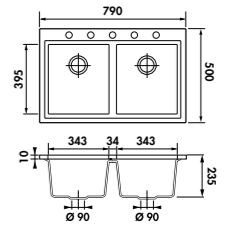

Grismet	EV983 022E	429 € HT	515 € TTC
Blanc Alpin	EV983 116E	429 € HT	515 € TTC
Noirmetal	EV983 118E	429 € HT	515 € TTC

EN OPTION : KITS VIDAGES AUTOMATIQUE (BONDE Ø90 MM + PANIER + TROP PLEIN)			
	AV978088	69 € HT	83 € TTC
	AV978159	69 € HT	83 € TTC
	AV978018	69 € HT	83 € TTC