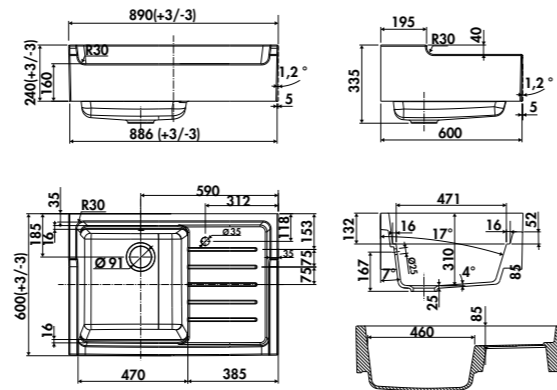

EV659

1 grand bac, 1 égouttoir
Dimensions: l 890 x P 600 x h 335 mm
Cuve: l 470 x P 471 mm
Bonde: Ø 90 mm
À poser sur un sous-meuble: 90 cm

Blanc brillant EV659006 899 € HT 1079 € TTC

➔ Cet évier n'est pas émaillé à l'arrière.