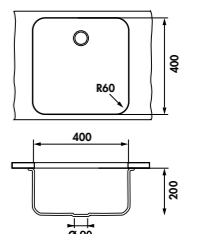

VIDAGES AU CHOIX			
Inox Lisse	EVSP39IL1	N°1	256 €HT	308 €TTC	
Inox Lisse	EVSP39IL*	N°2, 3 ou 4	270 €HT	324 €TTC	

* Remplacez « * » par le numéro de vidage choisi lors de votre commande. Ex : cuve EVSP39IL + vidage 4 = EVSP39IL4.

— ÉPAISSEUR DE L'INOX : 1 MM