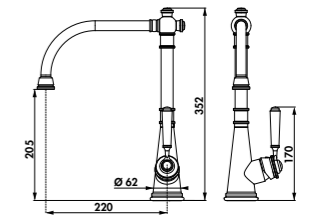

- Robinet d'arrêt
- Perçage 35 mm
- Cartouche céramique
- Embase 62 mm
- Débit 50%
- Limiteur de T°
- Rotation 360°

Chromé R700 015 348 € HT 418 € TTC