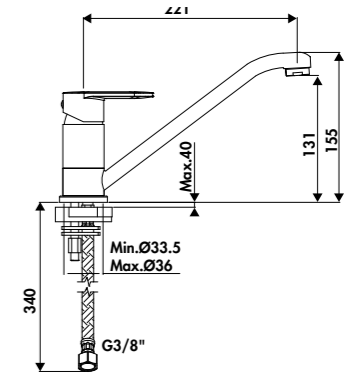

RC182

Mitigeur de cuisine à bec pivotant
Débit: 15L/min à 3 bars
Flexibles fixes

Robinet d'arrêt 35mm Perçage 35mm Cartouche céramique Embase 50mm Limiteur de T° Rotation 360°

Chromé	RC182015	129 €HT	155 €TTC