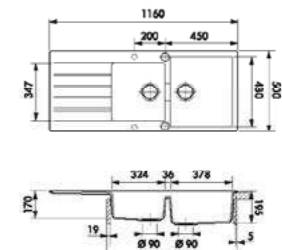

EV22411

1 bac, 1 vide-sauce, 1 égouttoir
Dimensions: l 1000 x P 500 x h 195 mm
Cuve: l 344 x P 430 mm Vide-sauce: l 159 x P 350 mm
Bondes: ø 90 mm
Sous-meuble : 60 cm
Découpe : 980 x 480 mm (Rayon 10)

Stone	EV22411 068	470 € HT	564 € TTC
Magma	EV22411 119	470 € HT	564 € TTC