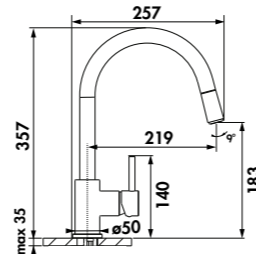

ROBINETTERIE DE COULEUR

AVEC DOUCHETTE - Tous nos mitigeurs sont livrés avec un robinet d'arrêt filtre

RC35/DO

Mitigeur de cuisine à bec pivotant avec douchelette
Débit: 11 L/min à 3 bars
Flexibles fixes

■ Noir mat	RC35DO079	245 € HT	294 € TTC
■ Chromé	RC35/DO 015	181 € HT	218 € TTC
■ Doré mat	RC35DO091	303 € HT	364 € TTC

Un choix harmonieux... qui fera la différence - VOIR P.294

RC602PDO

Mitigeur de cuisine à bec pivotant avec douchelette
Débit: 7 L/min à 3 bars
Flexibles fixes

■ Noir mat/cuivre	RC602PDO994	441 € HT	530 € TTC
■ Chromé	RC602P/DO 015	250 € HT	300 € TTC
■ Noir mat/doré mat	RC602PDO991	471 € HT	566 € TTC

GARANTIE : 2 ANS

FABRICATION EUROPÉENNE

RC40033

Mitigeur de cuisine à bec pivotant avec douchelette
Débit: 10 L/min à 3 bars
Flexibles fixes

■ Canon de fusil	RC40033 088	391 € HT	470 € TTC
■ Chromé	RC40033 015	283 € HT	340 € TTC

CHROME : finition haute qualité

RC96137DO

Mitigeur de cuisine à bec pivotant avec douchelette
Débit: 8,5 L/min à 3 bars
Flexibles fixes

■ Bicolore	RC96137DO915	295 € HT	354 € TTC
■ Chromé	RC96137DO015	284 € HT	341 € TTC

CHROME : finition haute qualité

RC135DO

Mitigeur de cuisine à bec pivotant avec douchelette
Débit: 8,5 L/min à 3 bars
Flexibles fixes

■ Noir mat	RC135DO079	520 € HT	624 € TTC
■ Chromé	RC135DO015	365 € HT	438 € TTC
■ Nickel brossé	RC135DO065	641 € HT	770 € TTC
■ Vieux bronze	RC135DO092	641 € HT	770 € TTC