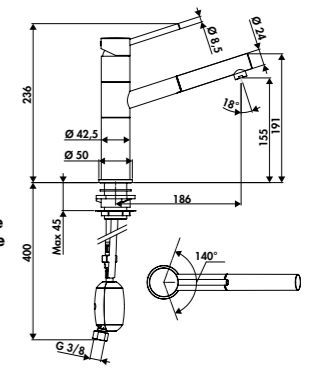

CHROME+ : finition haute qualité

RC7128

Mitigeur de cuisine
à bec pivotant avec douchette
Débit: 12,5 L/min à 3 bars
Flexibles fixes

- Robinet d'arrêt
- Perçage 35 mm
- Cartouche céramique
- Embase 56 mm
- Douchette extractible
- Douchette double jet
- Débit 50%
- Limiteur de T°
- Rotation 140°

Chromé RC7128015 159 € HT 191 € TTC