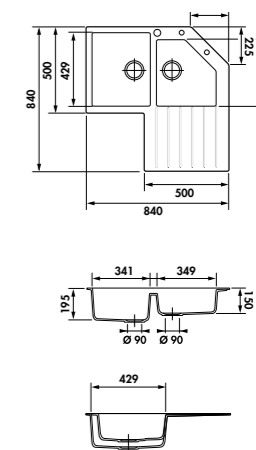

EV22431LC

2 bacs, 1 égouttoir

Dimensions: l 840 x P 840 x h 195 mm

Cuve 1: l 429 x P 341 mm Cuve 2: l 349 x P 387 mm

Bondes: Ø 90 mm

Sous-meuble: 90 cm

Découpe: Se reporter au plan livré avec l'évier

FIN DE SÉRIE *				
	Croma	EV22431LC 022	595 €HT	714 €TTC
	Alpina	EV22431LC 116	595 €HT	714 €TTC
	Nero	EV22431LC 139	595 €HT	714 €TTC
	Béton	EV22431LC 231	567 €HT	681 €TTC

* Disponible jusqu'à épuisement des stocks

VIDAGE AUTOMATIQUE AVEC MANETTE

VI22421 015

Vidage chromé → Évier: EV22431LC

VIDAGES MANUELS

VI629395

Vidage chromé → Évier: EV3100

ACCESSOIRES

AEPLA7004075 **AEPLA7004094**

DUOLINE Planche à découper et égouttoir rabattable

Dimensions : 338 x 480 mm

119 €HT **143** €TTC

AEPLUBK1 046

Planche en bambou avec vide-sauce en inox et planche en verre

Dimensions : 320 x 540 mm

115 €HT **138** €TTC

AEPLUB 046

Planche à découper en bambou

Dimensions: 300 x 540 mm

47 €HT **57** €TTC

AEPLUV 002

Planche à découper en verre

Dimensions: 300 x 542 mm

42 €HT **51** €TTC