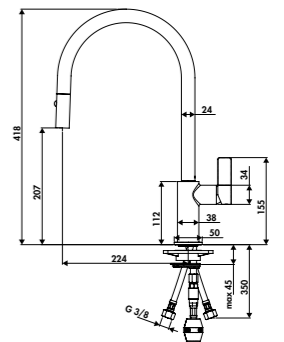

■ Bicolore	RC96137DO915	295 € HT	354 € TTC
■ Chromé	RC96137DO015	284 € HT	341 € TTC