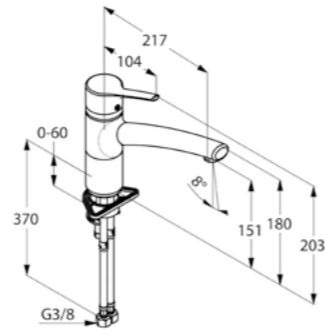

Chromé RC405 015 273 €HT 328 €TTC

RC406

Mitigeur de cuisine à bec pivotant
Débit: 13 L/min à 3 bars

Cartouche céramique avec limiteur eau chaude

Kit de fixation rapide

Perçage 35 mm
Cartouche céramique
Embase 45 mm
Limiteur de T°