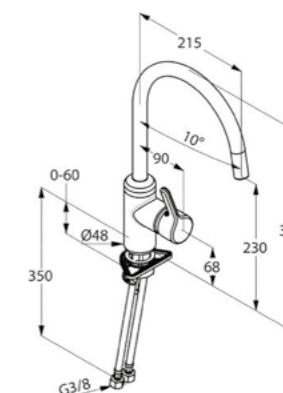

Chromé RC401 015 290 €HT 348 €TTC