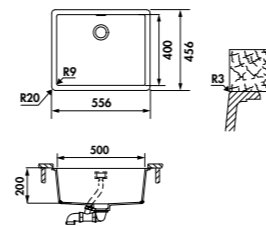

CUVES SOUS-PLANS LUISIGRANIT

ÉVIERS DISPONIBLES EN VERSION À ENCASTRER AVEC LE KIT AEFIX630194

CUVE NOCTURNE EVSP8100 118

EVSP8100L

1 grande cuve
Dimensions: l 556 x P 456 x h 200 mm
Cuve: l 500 x P 400 mm
Bonde: ø 84 mm
Sous-meuble : 60 cm
Découpe : 500 x 400 mm (Rayon 9)