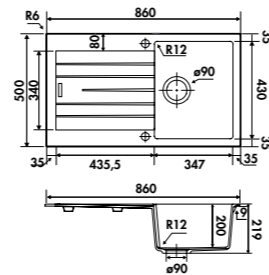

LIGNE HIP HOP

GARANTIE : 10 ANS

ÉVIERS LUISIGRANT