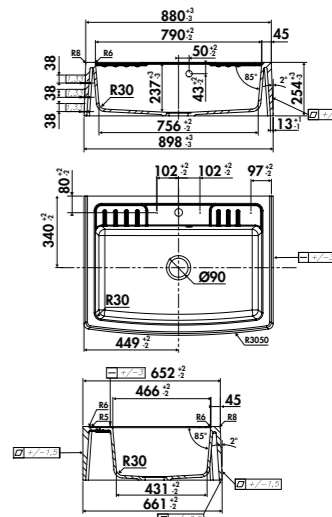

EV9529

2 bacs

Dimensions : l 898 x P 661 x h 254 mm

Cuve 1 : l 497 x P 465 mm Cuve 2 : l 248 x P 465 mm

Bondes : Ø 90 mm

À poser sur un sous-meuble : 90 cm

Blanc mat	EV9529006	769 € HT	923 € TTC
Noir	EV9529009	769 € HT	923 € TTC
Gris titanium	EV9529021	769 € HT	923 € TTC

→ Finitions sur les 4 côtés