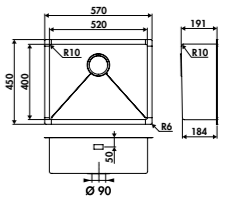

EVSP54

1 grande cuve
Dimensions: l 570 x P 450 x h 191 mm
Cuve: l 520 x P 400 mm
Bonde: ø 90 mm
Sous-meuble: **80 cm**
Découpe: 520 x 400 mm (Rayon 10)

		VIDAGES AU CHOIX			
Inox Lisse	EVSP54IL1	N°1	374 €HT	449 €TTC	
Inox Lisse	EVSP54IL*	N°2, 3, 4, 5 ou 9	393 €HT	472 €TTC	
Inox Lisse	EVSP54IL*	N°6, 10 ou 12	427 €HT	513 €TTC	
Inox Lisse	EVSP54IL*	N°7, 11 ou 13	407 €HT	489 €TTC	
Inox Nid d'abeille	EVSP54IND1	N°1	419 €HT	503 €TTC	
Inox Nid d'abeille	EVSP54IND*	N°2, 3, 4, 5 ou 9	432 €HT	519 €TTC	
Inox Nid d'abeille	EVSP54IND*	N°6, 10 ou 12	462 €HT	555 €TTC	
Inox Nid d'abeille	EVSP54IND*	N°7, 11 ou 13	454 €HT	544 €TTC	
Inox Vintage	EVSP54IV*	N°6 ou 7	453 €HT	543 €TTC	
Inox Vintage	EVSP54IV*	N°9	442 €HT	531 €TTC	
Inox Vintage	EVSP54IV*	N°10	485 €HT	582 €TTC	
Inox Vintage	EVSP54IV*	N°11	489 €HT	587 €TTC	
Inox Vintage	EVSP54IV*	N°12	531 €HT	638 €TTC	
Inox Vintage	EVSP54IV*	N°13	510 €HT	612 €TTC	

* Remplacez « * » par le numéro de vidage choisi lors de votre commande. Ex : cuve EVSP54IL + vidage 3 = EVSP54IL3.